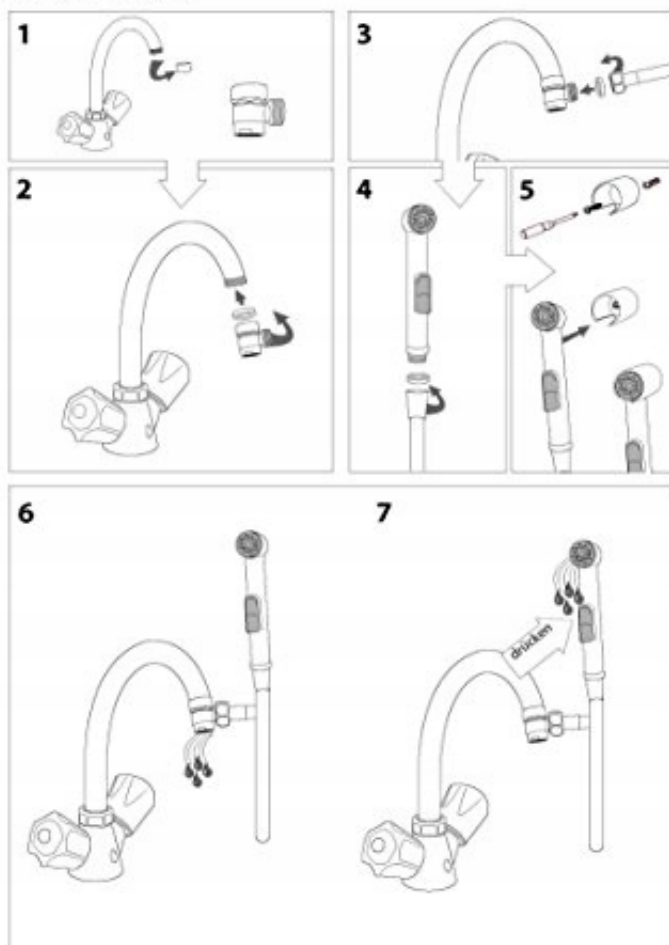

CENA KATALOGOWA: 79zł

Zestaw prysznicowy natynkowy Eisl

Szczegóły techniczne:

Wąż 150 cm + słuchawka z przyciskiem

Zestaw pasuje do większości baterii

Powłoka odporna na kamień i łatwa w czyszczeniu

Montaż zajmuje kilka minut - bez specjalnych narzędzi

Praktyczny zestaw natryskowy do umywalki - idealny do:

- mycia włosów, owoców i warzyw
- higieny intymnej (funkcja bidetu)
- kąpieli zwierząt
- czyszczenia obuwia, naczyń, napełniania wiader i więcej!

Montage für Außengewinde