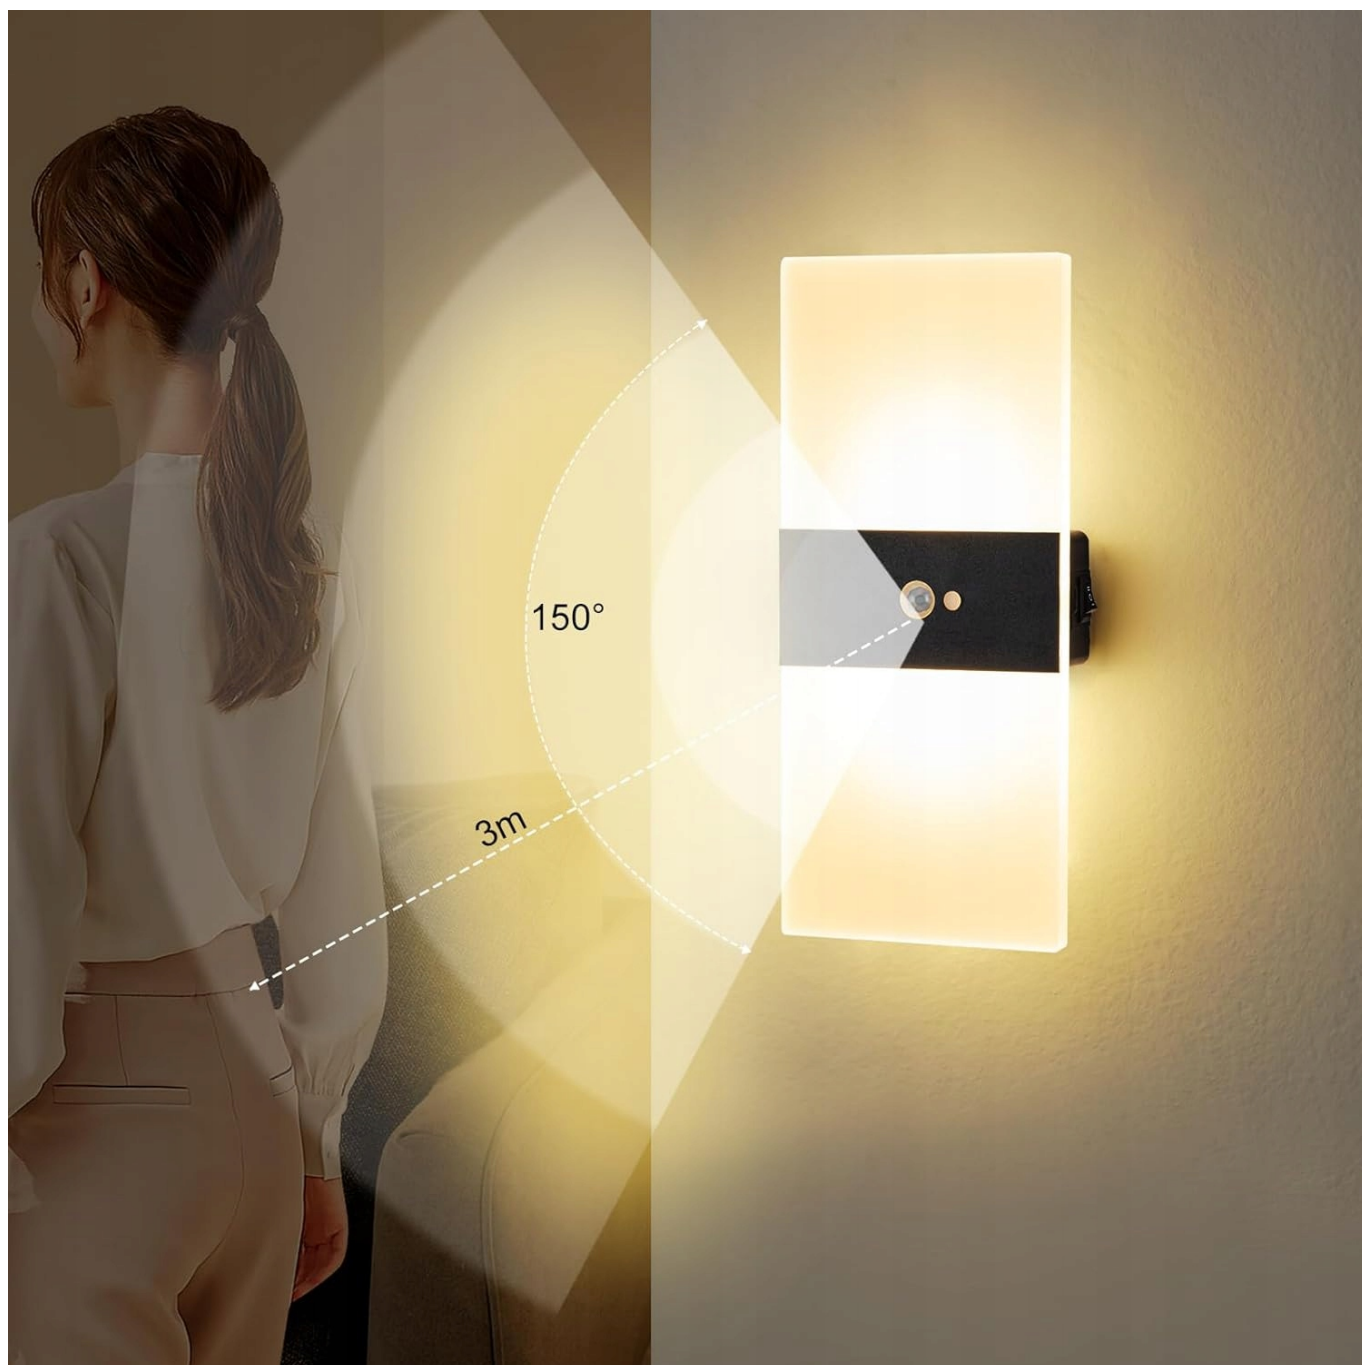

- **Forma oprawy oświetleniowej:** Kinkiet

- **STEROWANIE DOTYKOWE** Umożliwia włączanie/wyłączanie światła, a także posiada funkcję dotykową, która umożliwia ściemnianie go jako lampki nocnej. Idealne do małych przestrzeni, na stolik nocny lub zagłówek łóżka, zapewnia przyjemne światło w sypialni.
- **INSTALACJA W KILKA SEKUND** Dzięki taśmie klejącej i przyciąganiu magnetycznemu lampę można łatwo przymocować i przenosić na powierzchnie metalowe. Idealna dla osób wynajmujących, ponieważ można ją zabrać ze sobą podczas przeprowadzki. Zalecamy również przymocowanie lampy za pomocą śrub, aby dodatkowo zabezpieczyć instalację.
- **Energooszczędna dioda LED:** nigdy nie musisz wymieniać żarówki. Zasilane baterią 4000 mAh i ładowalnym portem ładowania USB typu C, wytrzymują kilka tygodni wieczornego czytania, zanim trzeba je będzie naładować. Te kinkiety są niezbędne w przypadku przerw w dostawie prądu.

- OSZCZĘDZAJĄCA MIEJSCE LAMPKA NOCNA Smukła konstrukcja sprawia, że jest licowa ze ścianą i zajmuje mało miejsca. Nie emitują dużo światła, ale wystarczają na stolik nocny lub do czytania.
- SUPER PŁASKI PROFIL Akrylowa powłoka tworzy piękny blask na ścianie, a pas na środku wykonany jest ze szczotkowanego aluminium, co jest miłym akcentem, a matowe światło jest delikatne dla oczu. Ciepła biel o temperaturze barwowej 3000K najlepiej nadaje się do relaksu w cieplejszych pomieszczeniach.
- Nie za jasne światło: zamontuj jedno z nich w rogu sypialni lub w miejscu, które wymaga oświetlenia, ale nie jasnego światła.