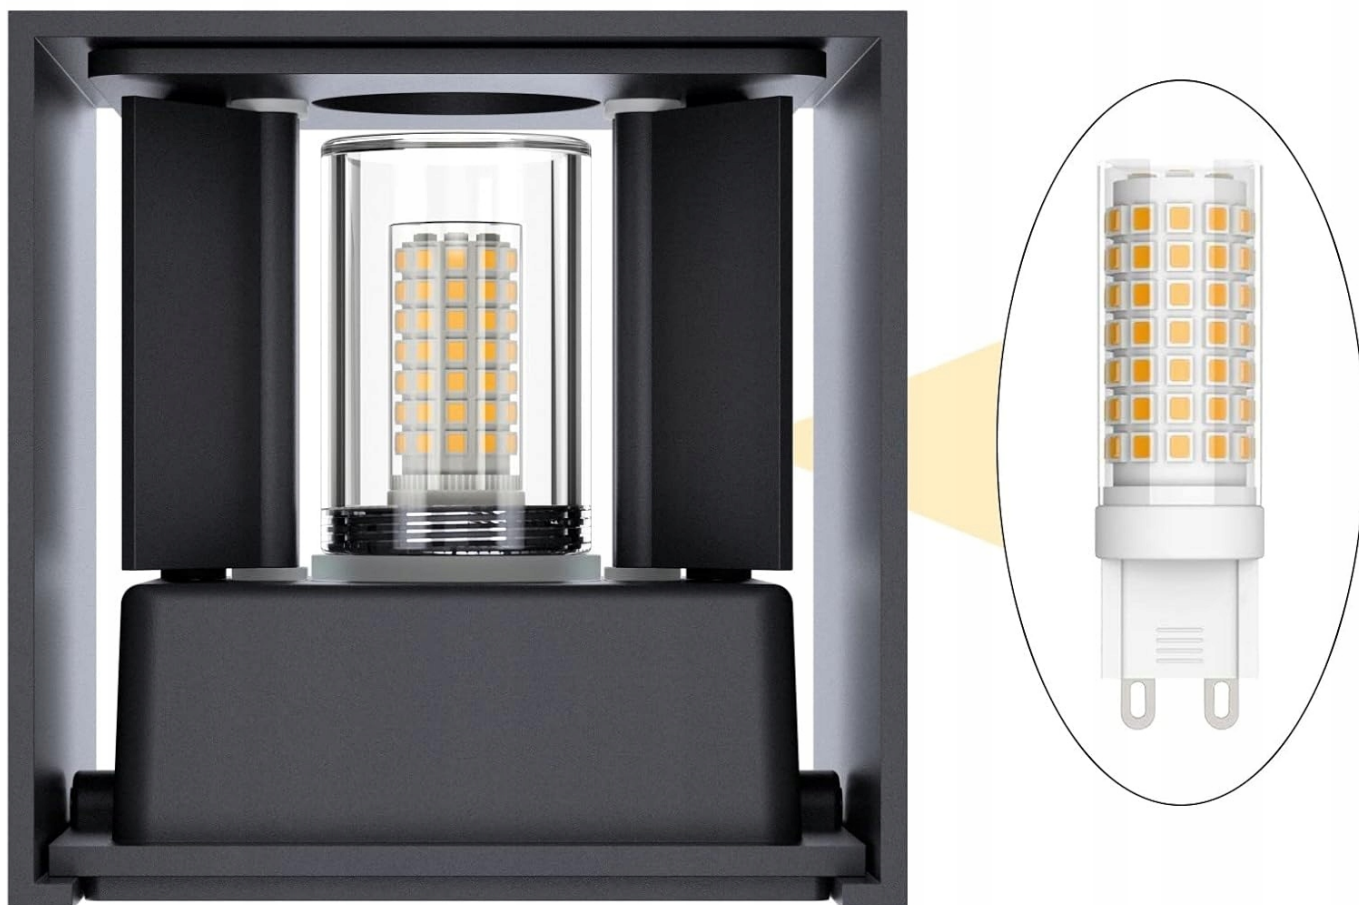

- **Materiał:** Aluminium
- **Styl:** Nowoczesny
- **Forma oprawy oświetleniowej:** Kinkiet
- **Wymiary produktu:** 10dł. x 10szer. x 10wys. cm
- **Szczególne zastosowania produktu:** Balkon
- **Użytkowanie wewnątrz i na zewnątrz:** Na zewnątrz
- **Źródło zasilania:** Zasilanie kablem elektrycznym

- 1. Wymienna żarówka G9. Używamy wymiennej żarówki LED G9, a klosz jest zdejmowany, dzięki czemu łatwo jest wyczyścić lampę i wymienić nową żarówkę.
- 2. Regulowany kąt. Lampa ścienna Kąt padania światła jest regulowany. Możesz ustawić kąt światła kinkietów w górę i w dół w celu ustawienia owiewki.
- 3. Mały i elegancki wygląd. Rozmiar tej lampy ściennej to: 10 x 10 x 10 cm Bardzo kompaktowy i wykwintny, nie tylko może świecić, ale także może odgrywać świetny efekt dekoracyjny.

High Quality G9 Bulb

G9
Bulb Socket

Energy
Conservation

CE
Certificate

- Długa żywotność. Obudowa zewnętrzna wykonana jest z wysokiej jakości aluminium, które jest trwałe i łatwe do czyszczenia. Żywotność perły lampy wynosi do 30 000 godzin w normalnych warunkach.
- 5. Odpowiednie miejsce. Kinkiet LED z wodoodpornego materiału, odpowiedni do użytku wewnątrz i na zewnątrz, na przykład salon, sypialnia, hotel, balkon, korytarz, ściana i tak dalej.