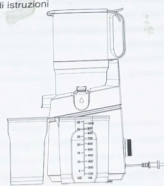

Slow Juicer
Langsamer Entsafter
Presse-agrumes lent
Exprimidor lento
Juicer lento

Brand: amzchef
Model: SJ-036

PLEASE READ INSTRUCTIONS CAREFULLY BEFORE ASSEMBLY
RETAIN THIS MANUAL FOR FUTURE REFERENCE