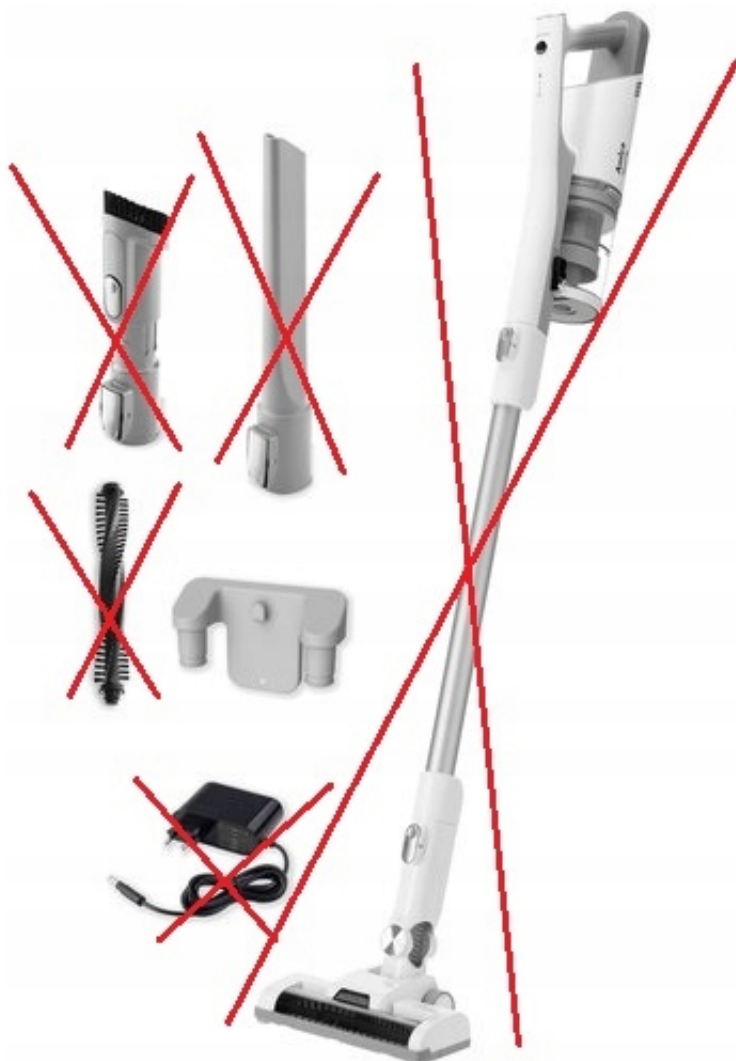

Link do produktu: <https://factory-outlet.pl/wieszak-na-odkurzacz-pionowy-amica-vm-7050-bialy-opis-p-276.html>

Wieszak na odkurzacz pionowy Amica VM-7050 biały OPIS

Cena	35,00 zł
Numer katalogowy	VM-7050
Kod producenta	VM-7050
Kod EAN	5906006917081
Marka	Amica
Odłączany odkurzacz ręczny	tak
Kolor dominujący	biały
Wysokość produktu	28
Waga produktu	2.6
Cechy dodatkowe	Akcesoria do szczelin i książek
Informacje o bezpieczeństwie	CE
Moc	150
Praca na mokro	nie
Filtr	EPA 10
EAN (GTIN)	5906006917081
Czas pracy bezprzewodowej	30
Komunikacja	wskaźnik stanu akumulatora
Model	VM-7050
Szerokość produktu	75
Głębokość produktu	18.8
Waga produktu z opakowaniem jednostkowym	2.6
Załączone wyposażenie	Filtr: EPA 10
Zasilanie	akumulatorowe
Pojemność zbiornika na kurz	0.45
Napięcie akumulatora	21.6
Czas ładowania	360
Kod producenta	VM-7050

Opis produktu

STAN TOWARU: POWYSTAWOWY, 100% SPRAWNY, STAN TECHNICZNY I WIZUALNY BARDZO DOBRY, POSIADA LEKKIE RYSKI, ZESTAW ZAWIERA TYLKO WISZAK NA ODKURZACZ. W ZESTAWIE BRAK SILNIKA ODKURZACZA, RURY, SZCZOTKI DO MEBLI ORAZ DODATKOWYCH SZCZOTEK. ZAŁĄCZONE WYPOSAŻENIE DOKŁADNIE UKAZANE NA REALNYCH ZDJĘCIACH, BRAK INSTRUKCJI OBSŁUGI, OPAKOWANIE ZASTĘPCZE.

Szeroki zakres pracy

Odkurzacz ręczny i pionowy w jednym urządzeniu dla większej wygody podczas sprzątania. Urządzenie umożliwia łatwe sprzątanie trudno dostępnych zakamarków. Dzięki odczepianej długiej rurze teleskopowej masz możliwość odkurzenia samochodu lub mebli w salonie.