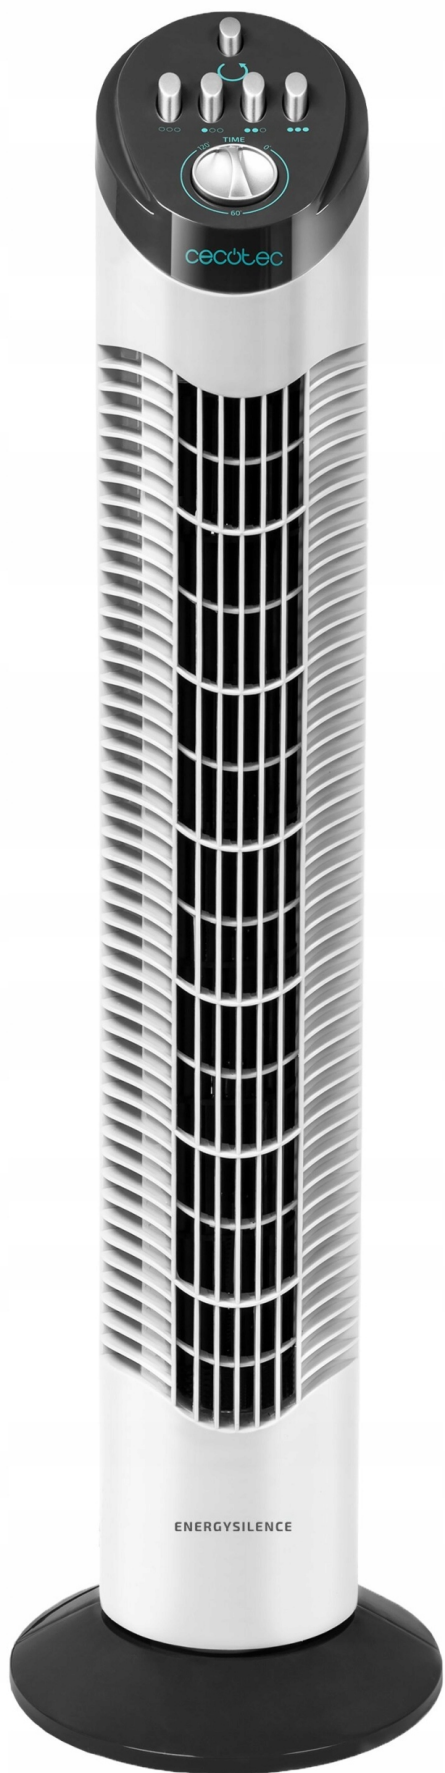

Link do produktu: <https://factory-outlet.pl/wentylator-kolumnowy-cecotec-energysilence-790-skyline-defekt-p-776.html>

Wentylator kolumnowy Cecotec EnergySilence 790 Skyline DEFEKT

Cena	79,00 zł
Numer katalogowy	10342
Kod producenta	10342
Kod EAN	0071990582715
Marka	Cecotec
Kolor dominujący	biały
Waga produktu z opakowaniem jednostkowym	0.073
Moc	50
Waga	2.55
Wysokość całkowita	76
Liczba trybów prędkości	3
EAN (GTIN)	0071990582715
Model	EnergySilence
Funkcje	oscylacja
Zasilanie	sieciowe
Sterowanie	mechaniczne
Rodzaj wentylatora	kolumnowy
Szerokość całkowita	20
Kod producenta	10342

Opis produktu

STAN TOWARU: POWYSTAWOWY, DOKŁADNIE SPRAWDZONY PRZEZ AUTORYZOWANY SERWIS, 100% SPRAWNY, STAN TECHNICZNY I WIZUALNY BARDZO DOBRY, POSIADA LEKKIE RYSY, WGNIECENIA ORAZ PĘKNIĘCIE (widoczne na zdjęciach), ZESTAW KOMPLETNY, DOKŁADNY STAN TOWARU ORAZ JEGO WYPOSAŻENIE ZOSTAŁY UKAZANE NA REALNYCH ZDJĘCIACH NASZEJ AUKCJI, INSTRUKCJA OBSŁUGI W JĘZYKU POLSKIM, OPAKOWANIE ORYGINALNE ZE ŚLADAMI MAGAZYNOWANIA.

CENA KATALOGOWA : 169zł

OSTATNIE ZDJĘCIA POKAZUJĄ STAN FAKTYCZNY I WYPOSAŻENIE TOWARU.

Wentylator kolumnowy Cecotec EnergySilence 790 Skyline

DANE TECHNICZNE:

- **Rodzaj:** Wentylator kolumnowy
- **Moc [W]:** 50
- **Liczba poziomów mocy:** 3
- **Funkcje:** Regulacja poziomów mocy, Regulacja prędkości nawiewu
- **Zasilanie:** Sieciowe
- **Wyposażenie:** Brak
- **Funkcje dodatkowe:** Oscylacja
- **Regulacja poziomów mocy:** Tak
- **Regulacja prędkości nawiewu:** Tak
- **Sterowanie za pomocą pilota:** Nie
- **Regulacja kąta nachylenia:** Nie
- **Regulacja wysokości:** Nie
- **Bezprzewodowy:** Nie
- **Timer:** Tak
- **Zakres działania 0-360°:** 0 - 75°

Ochłodzi w upalny dzień

Wentylator CECOTEC EnergySilence 790 Skyline jest dobrym wyborem ze względu na swoją skuteczną pracę oraz estetyczny design. Regulacja poziomów mocy sprawia, że z pewnością dopasujesz pracę wentylatora do własnych potrzeb oraz powierzchni wnętrza.