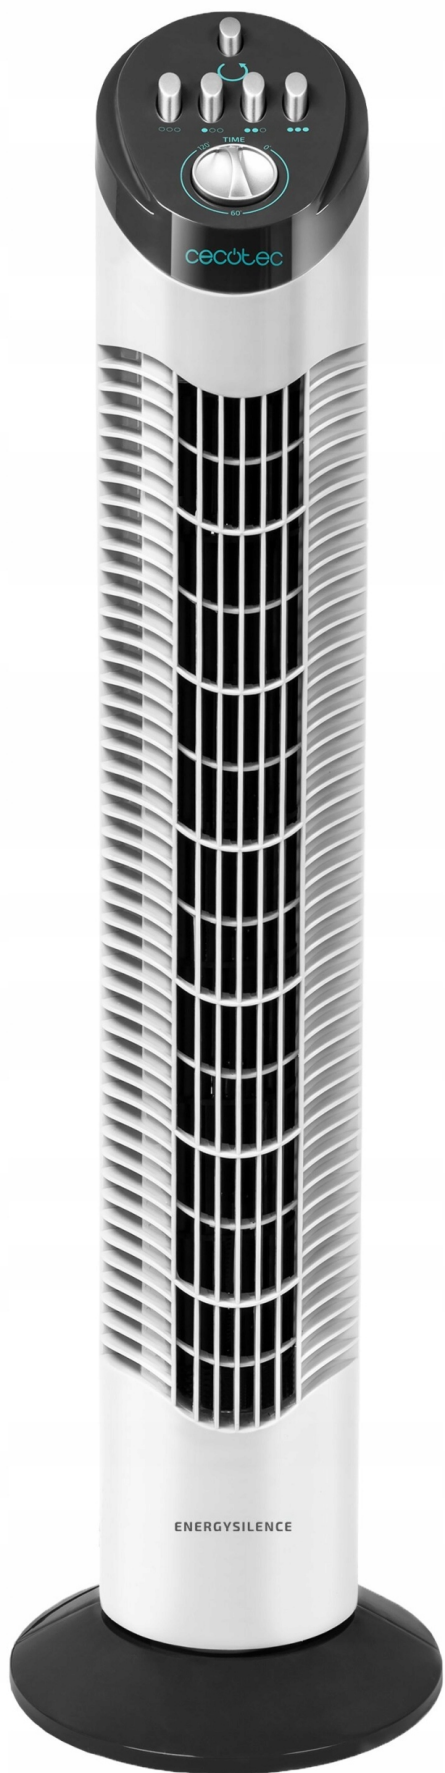

Link do produktu: <https://factory-outlet.pl/wentylator-kolumnowy-cecotec-energysilence-790-skyline-05919-opis-p-1226.html>

Wentylator kolumnowy Cecotec EnergySilence 790 Skyline 05919 OPIS!

Cena	69,00 zł
Numer katalogowy	10342
Kod producenta	10342
Kod EAN	0071990582715
Marka	Cecotec
Kolor dominujący	biały
Waga produktu z opakowaniem jednostkowym	0.073
Moc	50
Waga	2.55
Wysokość całkowita	76
Liczba trybów prędkości	3
EAN (GTIN)	0071990582715
Model	EnergySilence
Funkcje	oscylacja
Zasilanie	sieciowe
Sterowanie	mechaniczne
Rodzaj wentylatora	kolumnowy
Szerokość całkowita	20
Kod producenta	10342

Opis produktu

STAN TOWARU: POWYSTAWOWY, DOKŁADNIE SPRAWDZONY PRZEZ AUTORYZOWANY SERWIS, STAN TECHNICZNY I WIZUALNY BARDZO DOBRY, PRODUKT POSIADA DELIKATNE RYSY ORAZ ODPRYSK, BRAK FUNKCJI OBROTU, DOKŁADNY STAN TOWARU ORAZ JEGO WYPOSAŻENIE ZOSTAŁ UKAZANY NA REALNYCH ZDJĘCIACH NASZEJ AUKCJI, POSIADA INSTRUKCJĘ OBSŁUGI W JĘZYKU POLSKIM, OPAKOWANIE ZASTĘPCZE.

CENA KATALOGOWA : 169zł

OSTATNIE ZDJĘCIA POKAZUJĄ STAN FAKTYCZNY I WYPOSAŻENIE TOWARU.

Wentylator kolumnowy Cecotec EnergySilence 790 Skyline

DANE TECHNICZNE:

- **Rodzaj:** Wentylator kolumnowy
- **Moc [W]:** 50
- **Liczba poziomów mocy:** 3
- **Zakres działania 0-360°:** 0 - 75°
- **Funkcje:** Regulacja poziomów mocy, Regulacja prędkości nawiewu

Ochłodzi w upalny dzień

Wentylator CECOTEC EnergySilence 790 Skyline jest dobrym wyborem ze względu na swoją skuteczną pracę oraz estetyczny design. Regulacja poziomów mocy sprawia, że z pewnością dopasujesz pracę wentylatora do własnych potrzeb oraz powierzchni wnętrza.