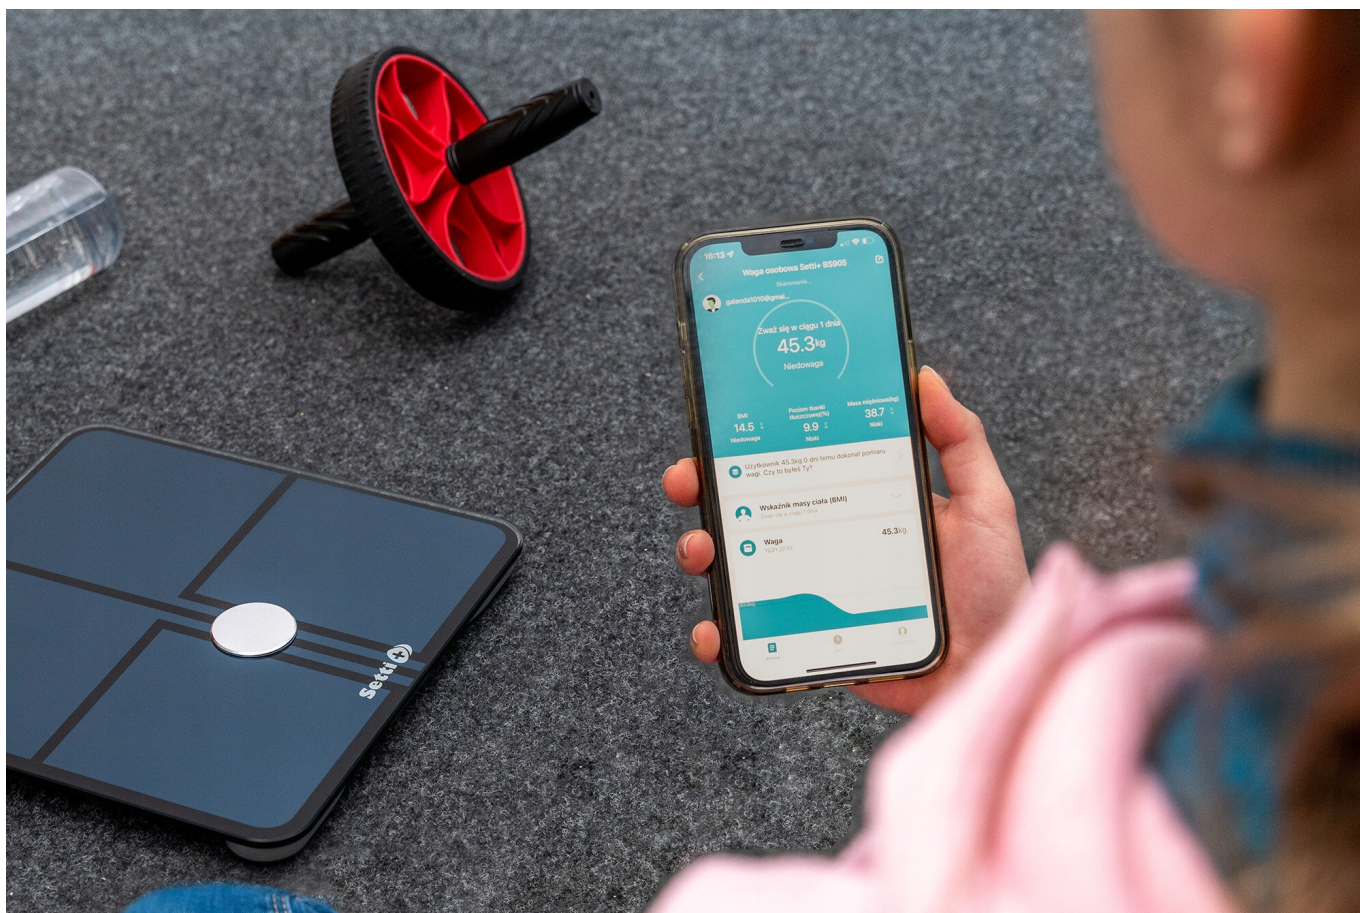

**CENA KATALOGOWA: 219 zł**

**PRODUKT OBJĘTY 12 MIESIĘCZNĄ GWR.**

**OSTATNIE ZDJĘCIA POKAZUJĄ STAN FAKTYCZNY I WYPOSAŻENIE TOWARU.**

**Waga łazienkowa SETTI+ BS905K Czarny**

**DANE TECHNICZNE:**

- **Typ wagi:** Elektroniczna
- **Rodzaj powierzchni:** Szkło
- **Maksymalna waga [kg]:** 180
- **Zasilanie:** Bateryjne
- **Typ baterii:** 3 x AAA
- **Funkcje:** Pamięć pomiaru, Aplikacja mobilna, Analiza ciała
- **Kolor:** Czarny
- **Funkcje dodatkowe:** Bluetooth

### Kontroluj nie tylko masę ciała

Dbasz o zdrowie i chcesz monitorować skład swojego ciała? A może chcesz mieć piękną sylwetkę na wakacje albo starasz się zrzucić nadprogramowe kilogramy po porodzie? O wszystko pomoże Ci zadbać **inteligentna waga łazienkowa SETTI+ BS905K**. To nie jest zwyczajna waga. Oprócz swojej podstawowej funkcji, jaką jest ważenie, pomoże Ci dosłownie zajrzeć w głąb swojego ciała. Dzięki niej możesz **kontrolować poziom tkanki tłuszczowej, kostnej i mięśniowej**, a także **zapotrzebowanie organizmu na wodę**. Po dotknięciu interesujących Cię danych pojawi się ich opis oraz wynik w określonym zakresie. Waga obliczy też **zapotrzebowanie kaloryczne**, by Twoja dieta była jeszcze skuteczniejsza.

### Zapisuj i porównuj wyniki

Dzięki łączności **Bluetooth** wagę można sparować z rozbudowaną, łatwą w obsłudze **aplikacją SETTI+**, dzięki której możesz **zbierać i porównywać swoje pomiary**, a nawet udostępniać je w mediach społecznościowych. To jeszcze nie wszystko – aplikacja jest wyposażona w **funkcję alarmu**, który może Ci przypominać o konieczności zważenia się. Wszystko po to, by wspierać Cię w utrzymaniu codziennej samodyscypliny. Z aplikacji mogą korzystać wszyscy domownicy - możesz zapisywać wyniki dla nawet **10 osób**, edytować dane profilu i usuwać użytkowników.