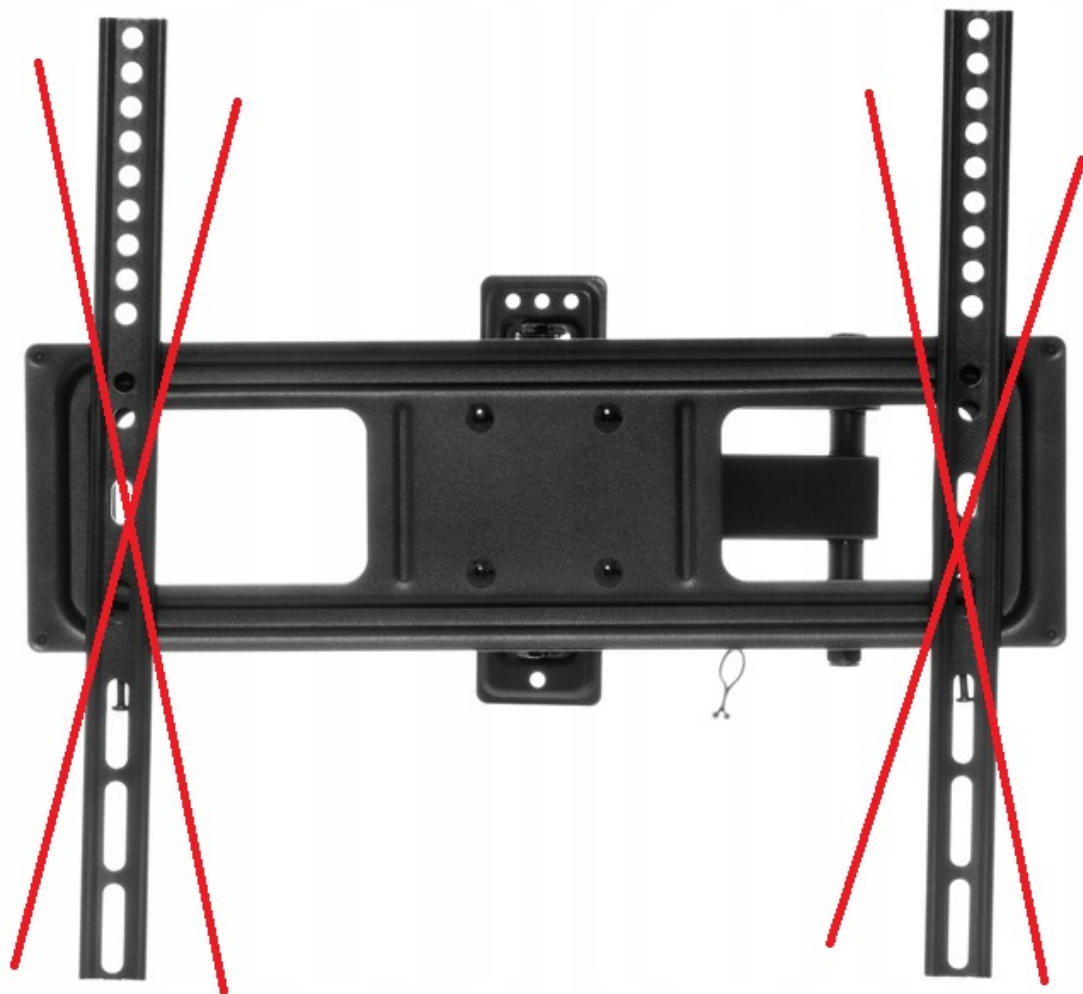

CENA KATALOGOWA : 249ZŁ

OSTATNIE ZDJĘCIA POKAZUJĄ STAN FAKTYCZNY I WYPOSAŻENIE TOWARU.

UCHWYT DO TV 32-55" 35kg GOTZE PEŁNA REGULACJA

DANE TECHNICZNE:

- **Maksymalna odległość od ściany/sufitu [mm]:** 427
- **Minimalna odległość od ściany/sufitu [mm]:** 63
- **Regulacja w pionie:** -15 / +10 stopni
- **Rozmiar ekranu [cal]:** 32 - 55
- **Głębokość [mm]:** 427
- **Sposób montażu:** Ściana
- **Szerokość [mm]:** 455
- **Wysokość [mm]:** 420
- **Kolor:** Czarny
- **Typ uchwytu:** Ruchomy
- **Załączone wyposażenie:** Brak danych
- **Maksymalne obciążenie [kg]:** 35
- **Regulacja w poziomie:** + / -3 stopnie
- **Standard VESA:** 200 x 200 300 x 300 400 x 200 400 x 400

Mocny i wytrzymały uchwyt do telewizorów montowanych na ścianie. Uchwyt pozwoli na dostosowanie pozycji telewizora względem ściany, tak aby oglądanie ulubionych programów i filmów było możliwe z dowolnego miejsca w pomieszczeniu.

Dla telewizorów 32-55 cali

Uchwyt GÖTZE & JENSEN TM3535FM **przeznaczony jest do paneli LCD/Plazma/LED** o wielkości od 32 do 55 cali oraz **do maksymalnego standardu VESA 400 x 400**. Maksymalne dopuszczalne **obciążenie uchwytu wynosi 35 kg**. Uchwyt jest idealnym rozwiązaniem do płaskich telewizorów najnowszej generacji.