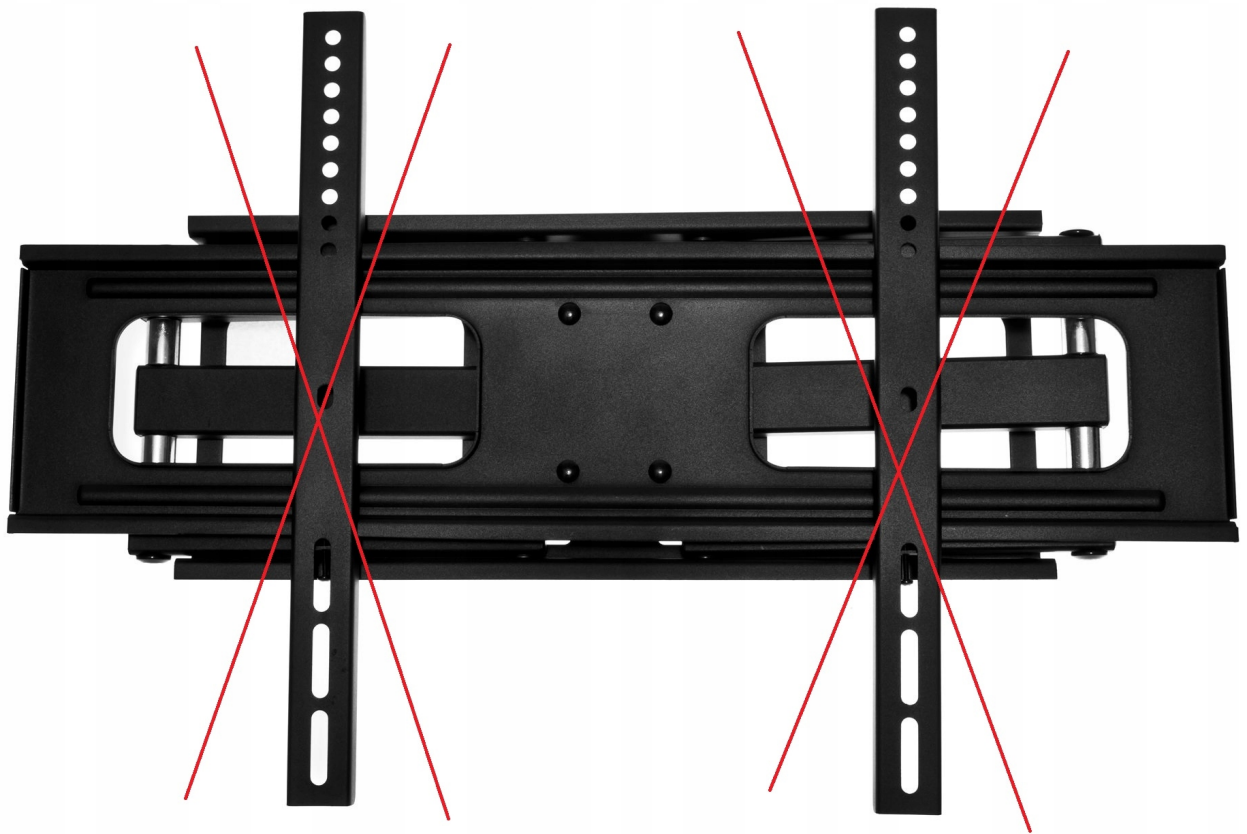

## Uchwyt do telewizora GJ7003A do TV 37-70 cali OPIS!!

Cena	<b>169,00 zł</b>
Numer katalogowy	<b>GJ7003A</b>
Kod producenta	<b>GJ7003A</b>
Kod EAN	<b>5900415483724</b>
Marka	<b>Götze &amp; Jensen</b>
Maksymalne obciążenie	<b>50</b>
EAN (GTIN)	<b>5900415483724</b>
Model	<b>GJ7003A</b>
Standard VESA	<b>75 x 75</b>
Kod producenta	<b>GJ7003A</b>

**CENA KATALOGOWA : 249zł**

**OSTATNIE ZDJĘCIA POKAZUJĄ STAN FAKTYCZNY I WYPOSAŻENIE TOWARU.**

**Uchwyt GÖTZE & JENSEN do TV 37-70 cali GJ7003A**

**DANE TECHNICZNE:**

- Typ uchwytu: **Ruchomy**
- Rozmiar ekranu [cal]: **37 - 70**
- Maksymalne obciążenie [kg]: **50**
- Regulacja w pionie: **+ / -15 stopni**
- Regulacja w poziomie: **+ / -180 stopni**
- **Index: 953045**

Uchwyt ścienny przeznaczony do paneli LCD/Plazma/LED o wielkości 37-70 cali. Idealny do telewizorów płaskich o wadze do 50 kg. Uchwyt z możliwością regulacji położenia +/- 15 stopni i odległości od ściany 76 - 510mm o obrocie 180 stopni. Posiada zintegrowaną poziomnicę ułatwiającą montaż.

## Techniczne

- Inne: **Wbudowana poziomicą**
- Maksymalne obciążenie [kg]: **50**
- Przeznaczenie: **Telewizor**
- Regulacja w pionie: **+ / -15 stopni**
- Regulacja w poziomie: **+ / -180 stopni**
- Rozmiar ekranu [cal]: **37 - 70**
- Standard VESA: **600 x 400**