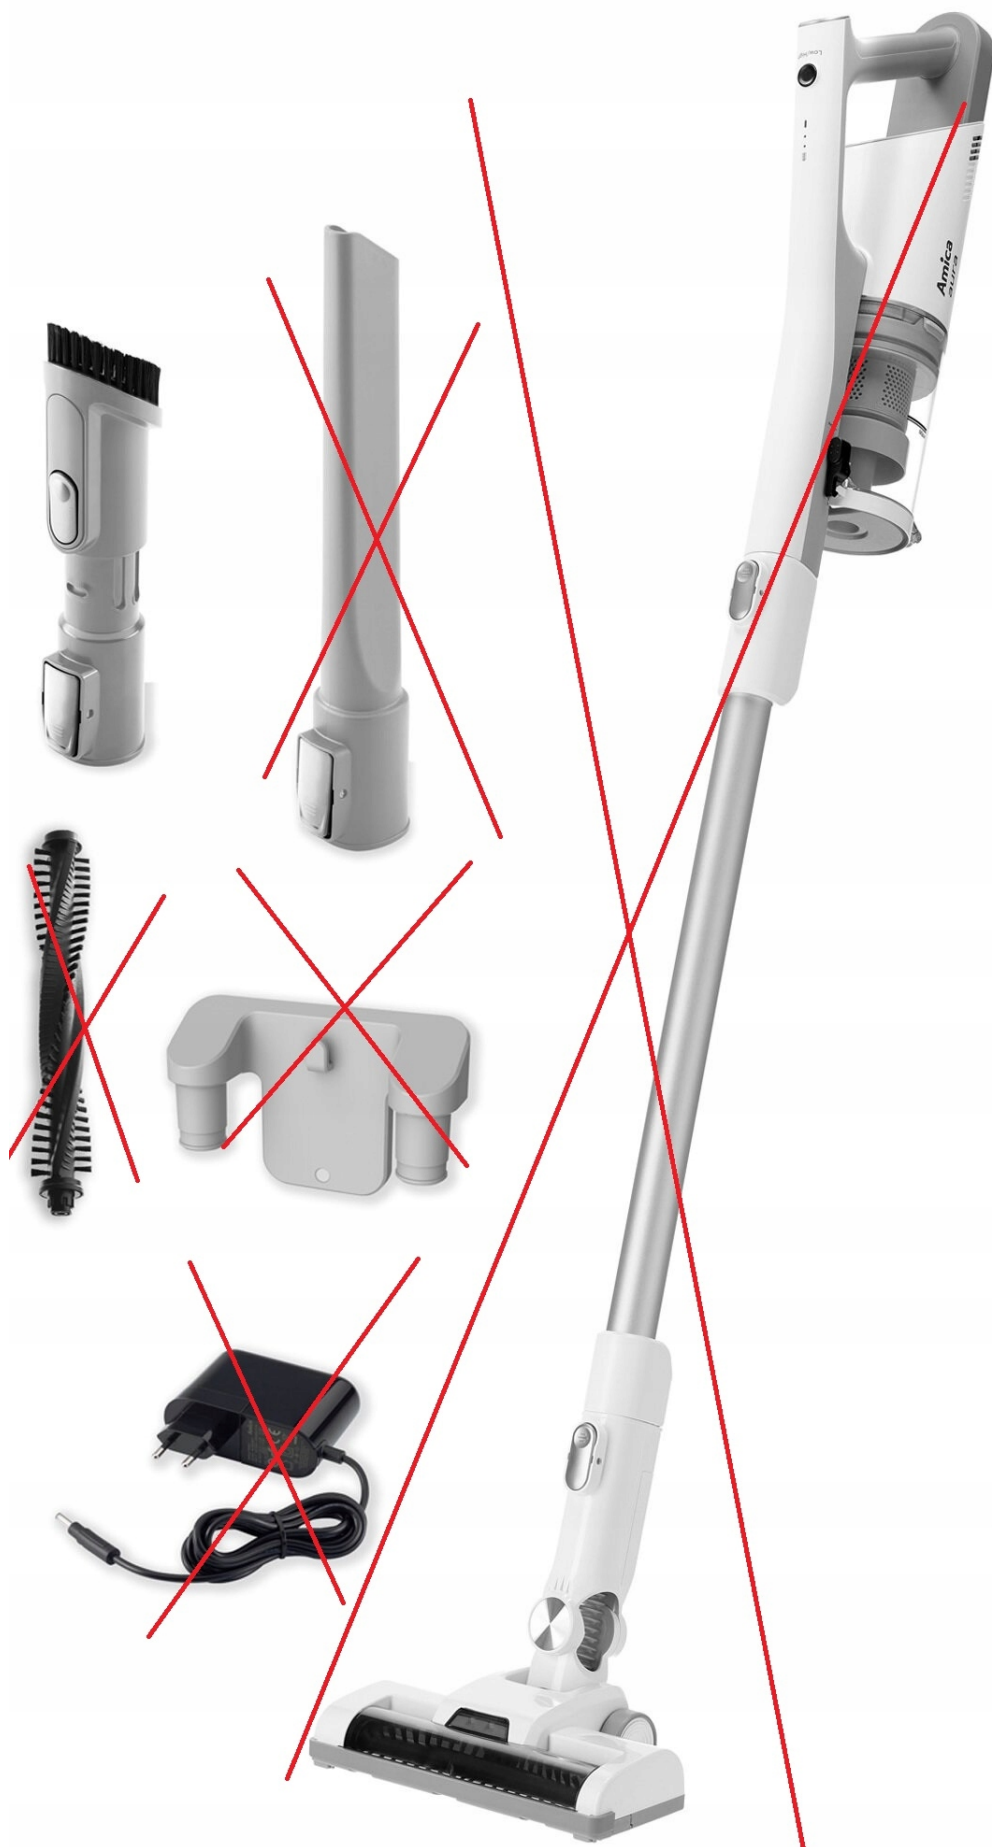

Szeroki zakres pracy

Odkurzacz ręczny i pionowy w jednym urządzeniu dla większej wygody podczas sprzątania. Urządzenie umożliwia łatwe sprzątanie trudno dostępnych zakamarków. Dzięki odczepianej długiej rurze teleskopowej masz możliwość odkurzenia samochodu lub mebli w salonie.

Łatwość przenoszenia

Teraz porządki przestaną być "ciężarem", a staną się zajęciem dosłownie lekkim i przyjemnym! Dzięki zminimalizowaniu plastiku w obudowie i zastosowaniu lekkiego materiału, Twój odkurzacz jest poręczny i wygodny. Przemieszczanie się z nim po całym mieszkaniu oraz odkurzanie miejsc przy suficie, np. pajęczyn nie będzie stanowić już najmniejszej trudności. Koniec z dźwiganiem za sobą wielkiego sprzętu!

Podświetlenie LED elektroszczotki

Lepsza widoczność

Elektroszczotka z wbudowanym podświetleniem LED pozwoli Ci na dokładne odkurzenie nawet słabo widocznych miejsc, takich jak podłoga pod kanapą czy komodą. Podczas sprzątania nie przeoczysz już żadnych zabrudzeń!

Dodatkowe zasilanie w elektroszczotce

Łatwiejsze odkurzanie dywanów

Silnik o mocy 10W umieszczony w elektroszczotce, zwiększa prędkość jej obrotów. Większa moc w czasie odkurzania pozwoli Ci efektywniej niż za pomocą zwykłej szczotki uporać się z wykładzinami i dywanami z dłuższym włosiem.