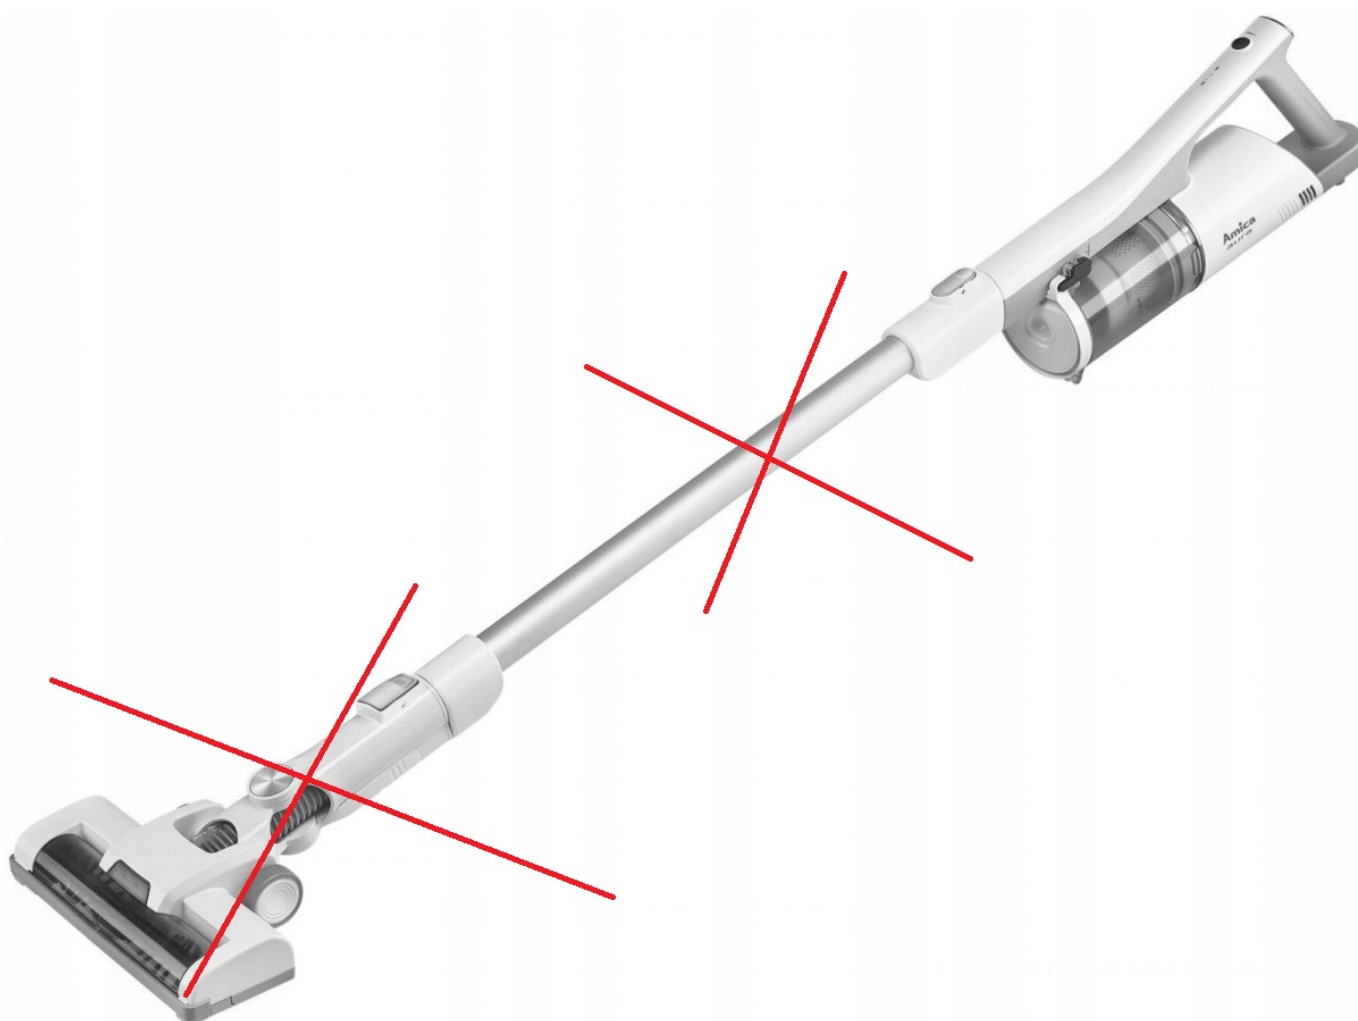

Szeroki zakres pracy

Odkurzacz ręczny i pionowy w jednym urządzeniu dla większej wygody podczas sprzątania. Urządzenie umożliwia łatwe sprzątanie trudno dostępnych zakamarków. Dzięki odczepianej długiej rurze teleskopowej masz możliwość odkurzenia samochodu lub mebli w salonie.

Podświetlenie LED elektroszczotki

Lepsza widoczność

Elektroszczotka z wbudowanym podświetleniem LED pozwoli Ci na dokładne odkurzenie nawet słabo widocznych miejsc, takich jak podłoga pod kanapą czy komodą. Podczas sprzątania nie przeoczysz już żadnych zabrudzeń!

Dodatkowe zasilanie w elektroszczotce

Łatwiejsze odkurzanie dywanów

Silnik o mocy 10W umieszczony w elektroszczotce, zwiększa prędkość jej obrotów. Większa moc w czasie odkurzania pozwoli Ci efektywniej niż za pomocą zwykłej szczotki uporać się z wykładzinami i dywanami z dłuższym włosiem.