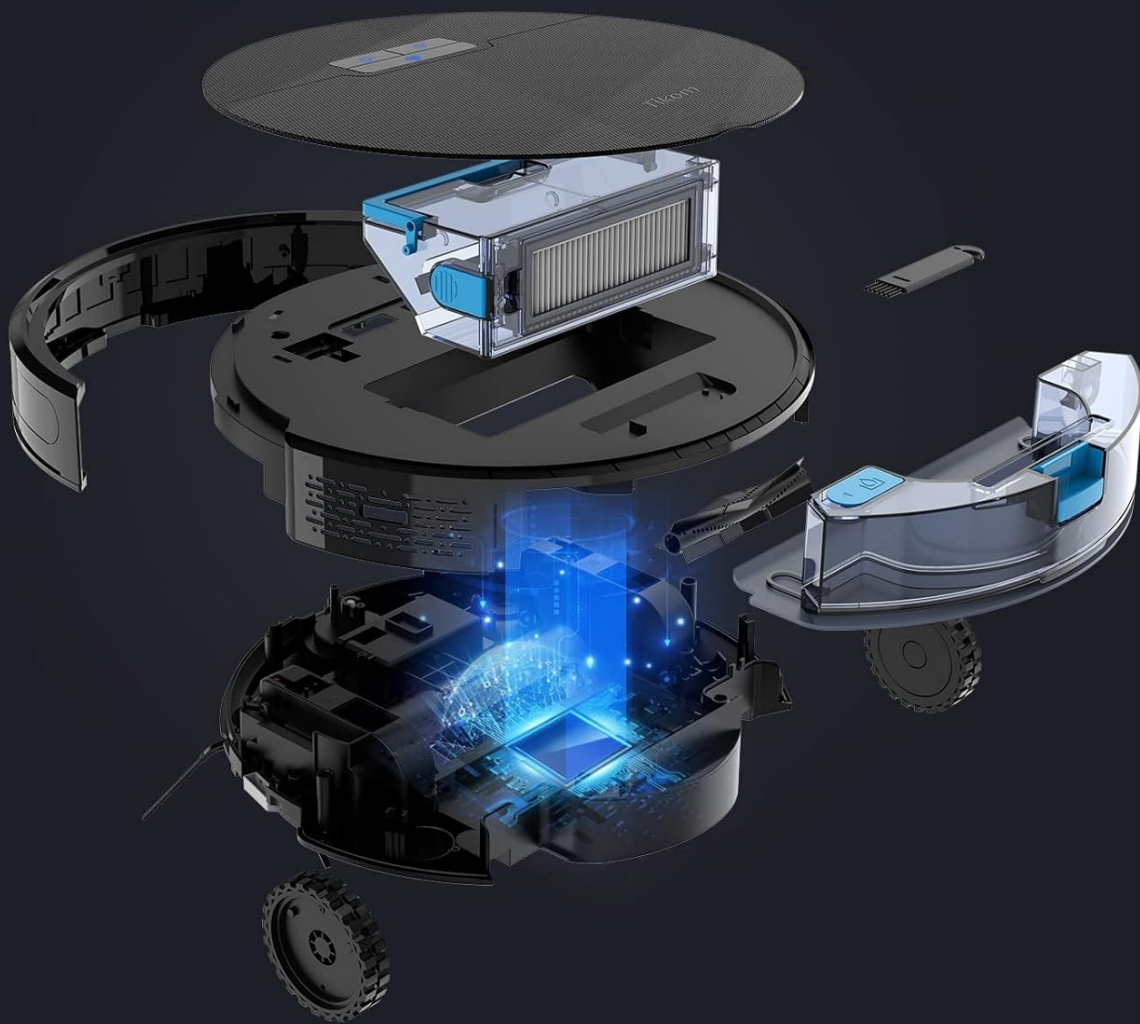

Siła ssania 2700 Pa i samoczynne ładowanie

duża siła ssania wynosząca 2700 Pa może bez problemu poradzić sobie z kurzem i sierścią zwierząt oraz zapewnić doskonałą wydajność czyszczenia podłóg z twardego drewna. Odkurzacz automatycznie wraca do stacji ładującej, gdy akumulator jest pusty.

MAX Suction 4500PA

The advertisement features a central image of the G8000 Pro robot vacuum cleaner on a dark grey floor. The vacuum is shown from a top-down perspective, with blue light effects emanating from its suction area. Above the vacuum, five circular icons illustrate the types of debris it can handle: Hair, Dust, Debris, Stains, and Pet food. Below the vacuum, four rectangular icons represent the types of flooring it is designed for: Hard Floors, Cement Floor, Wooden Floors, and Thin Carpets. The overall design is clean and modern, with a focus on the vacuum's powerful suction capabilities.

Zamiatanie i mopowanie 2 w 1

robot odkurzający G8000 Pro wykorzystuje najnowszą technologię mopowania i jest wyposażony w elektronicznie sterowaną pompę wodną i regulowany trzystopniowy wyrzut wody, dzięki czemu możesz cieszyć się całkowicie czystym domem.

Vacuum & Mop 2-in-1

280ML Water Tank

500ML Dust Bin

Upgraded Dynamic Navigation

Inteligentna nawigacja żyroskopowa

robot odkurzający G8000 dokładniej czyści Twój dom, podążając wydajną ścieżką zygzakowatą, w porównaniu z robotami poruszającymi się nieregularną ścieżką. Ta ekskluzywna inteligentna nawigacja poprawia wydajność czyszczenia o 30%.