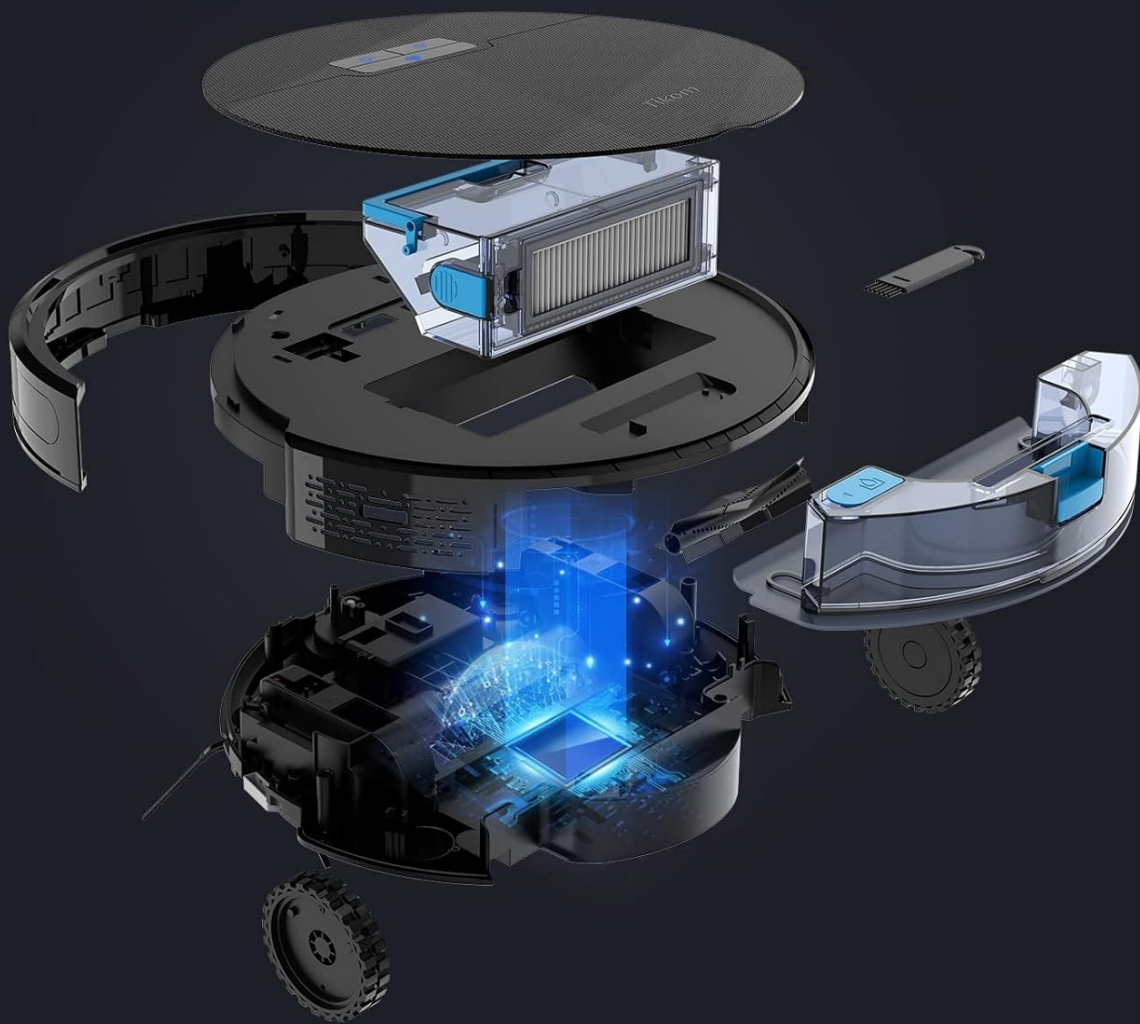

Siła ssania 2700 Pa i samoczynne ładowanie

duża siła ssania wynosząca 2700 Pa może bez problemu poradzić sobie z kurzem i sierścią zwierząt oraz zapewnić doskonałą wydajność czyszczenia podłóg z twardego drewna. Odkurzacz automatycznie wraca do stacji ładującej, gdy akumulator jest pusty.

MAX Suction 4500PA

The advertisement features a central image of a black robotic vacuum cleaner on a dark grey floor. The vacuum is shown with a glowing blue suction mechanism on top and blue light trails emanating from its front. Above the vacuum, five circular icons illustrate the types of debris it can handle: Hair, Dust, Debris, Stains, and Pet food. Below the vacuum, four rectangular icons show the types of flooring it is suitable for: Hard Floors, Cement Floor, Wooden Floors, and Thin Carpets. The background floor is scattered with various types of debris, including hair, dust, small stones, stains, and pet food, which are being drawn towards the vacuum.

Zamiatanie i mopowanie 2 w 1

robot odkurzający G8000 Pro wykorzystuje najnowszą technologię mopowania i jest wyposażony w elektronicznie sterowaną pompę wodną i regulowany trzystopniowy wyrzut wody, dzięki czemu możesz cieszyć się całkowicie czystym domem.

Vacuum & Mop 2-in-1

280ML Water Tank

500ML Dust Bin

Upgraded Dynamic Navigation

Inteligentna nawigacja żyroskopowa

robot odkurzający G8000 dokładniej czyści Twój dom, podążając wydajną ścieżką zygzakowatą, w porównaniu z robotami poruszającymi się nieregularną ścieżką. Ta ekskluzywna inteligentna nawigacja poprawia wydajność czyszczenia o 30%.