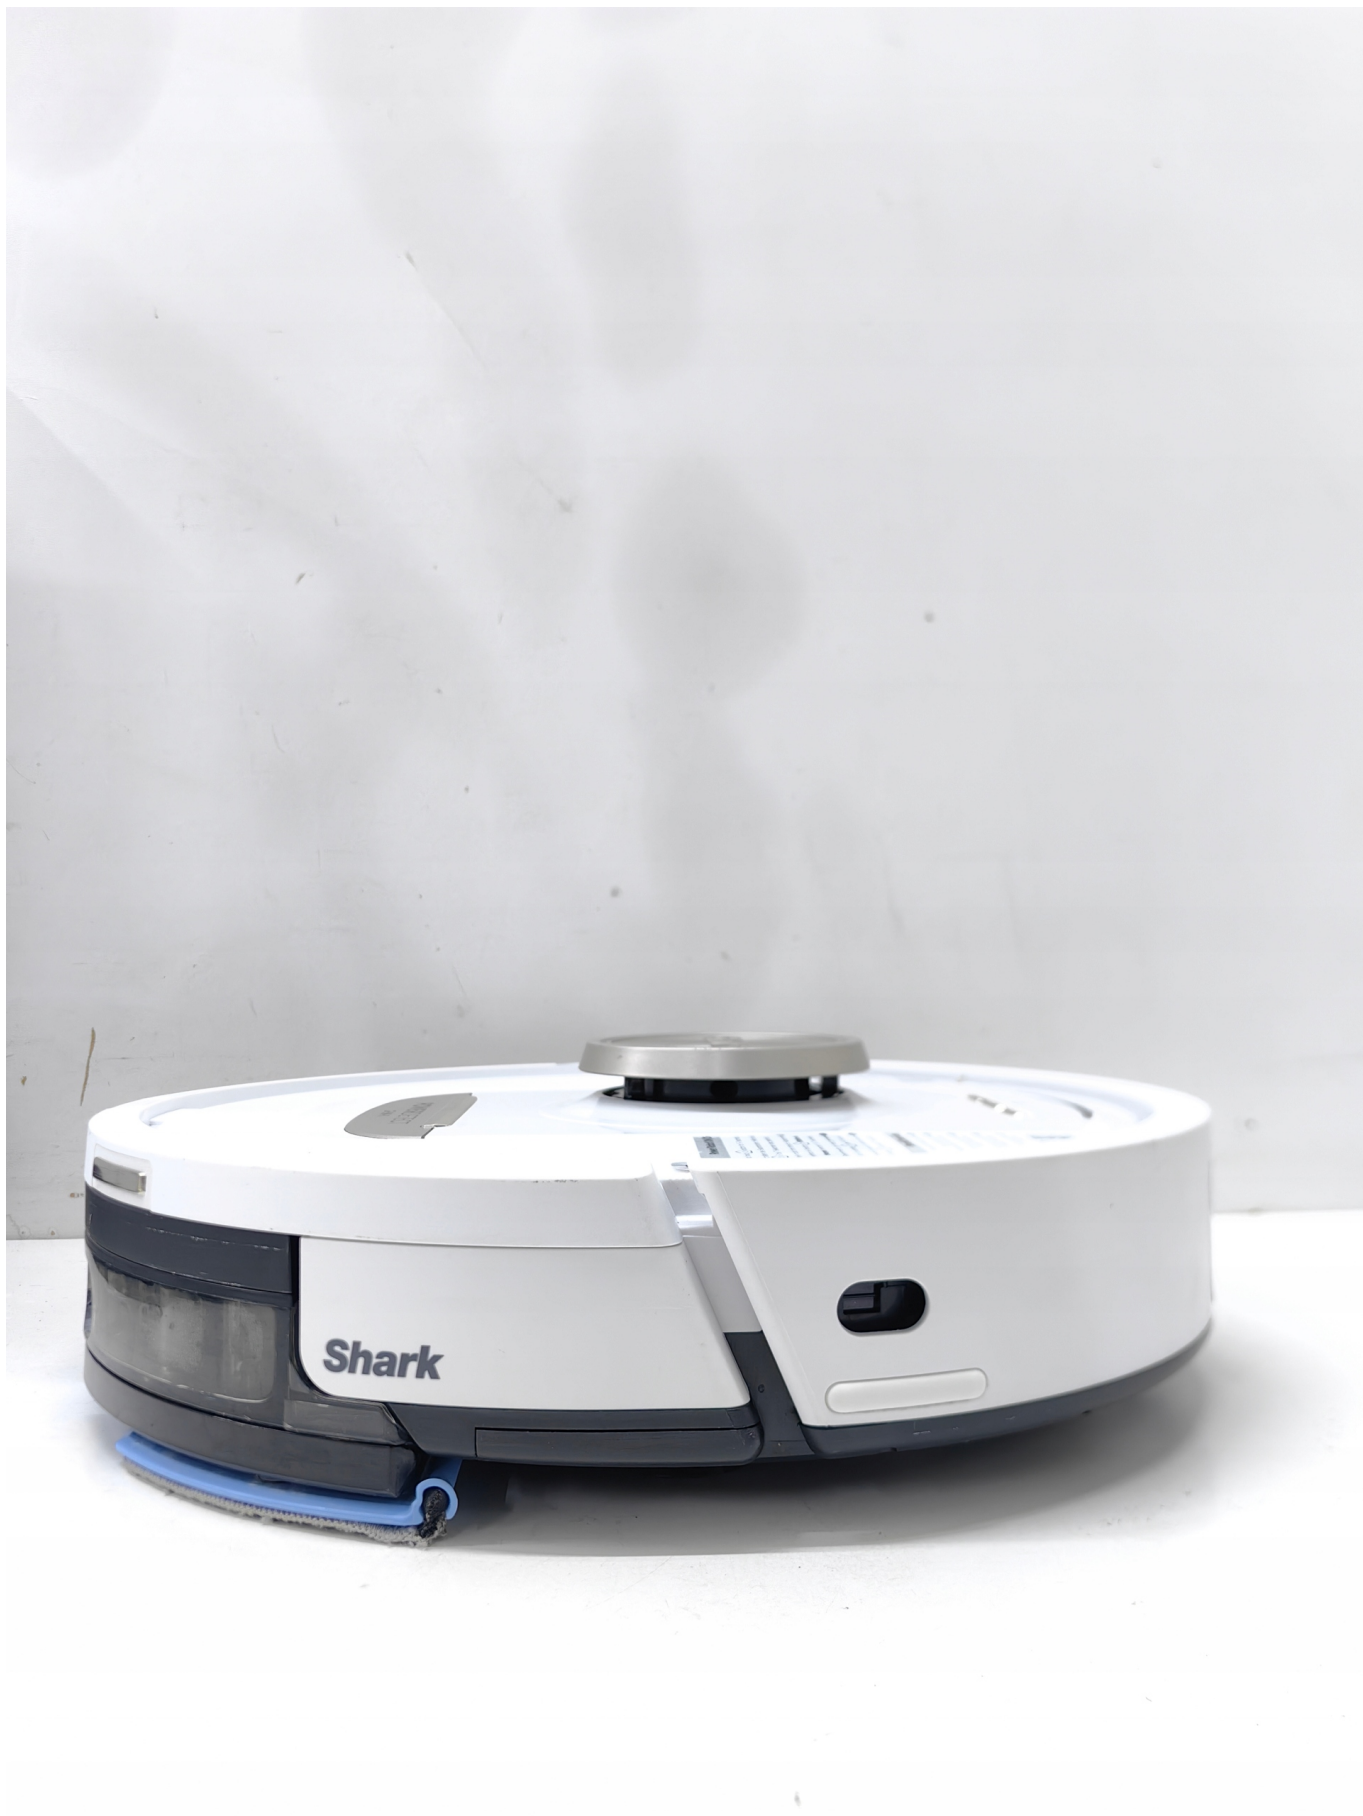

Opis produktu

STAN TOWARU: UŻYWANY, DOKŁADNIE SPRAWDZONY PRZEZ AUTORYZOWANY SERWIS, 100% SPRAWNY, STAN TECHNICZNY I WIZUALNY BARDZO DOBRY, POSIADA ŚLADY UŻYTKOWANIA W POSTACI RYS, PRZETARĆ I ZABRUDZEŃ, STACJA BAZOWA MA DELIKATNE PĘKNIĘCIE W DOLNYM ELEMENTE OBUDOWY (NIE WPŁYWA TO NA PRACĘ I KOMFORT UŻYTKOWANIA SPRZĘTU), W ZESTAWIE ROBOT, STACJA Z KABŁEM, POJEMNIKI NA WODĘ, POJEMNIK NA KURZ, 1X FILTR, 1X SZCZOTKA GŁÓWNA, 1X OSŁONA SZCZOTKI, 1X SZCZOTKA BOCZNA, 1 X NAKŁADKA DO MOPOWANIA, 1 X ŚCIERECZKA, W ZESTAWIE BRAKUJE PŁYNU, KOMUNIKATY GŁOSOWE W JĘZYKU ANGIELSKIM, DOKŁADNY STAN TOWARU I JEGO WYPOSAŻENIE UKAZANE NA REALNYCH ZDJĘCIACH NASZEJ AUKCJI, BRAK INSTRUKCJI OBSŁUGI, OPAKOWANIE ORYGINALNE ZE ŚLADAMI MAGAZYNOWANIA.

- **Marka:** Shark
- **Model:** PowerDetect NeverTouch Pro

- **Kolor:** biały
- **Wymiary produktu:** 36,4 x 47,75 x 44,6 cm; 11,55 kg
- **Moc (W):** 650 W
- **Napięcie:** 14,8 Wolty
- **Funkcje specjalne:** Mopem na mokro/sucho, samoczyszcząca podkładka do mopa, unikanie przeszkód, szczotka do owijania włosów, antyalergiczny filtr
- **Producent:** Shark

* W oparciu o wewnętrzny protokół utknięcia, względem Shark® RV750

Connect Robot to Wi-Fi

- 1. Press and hold and buttons for 5-7 seconds.
- 2. Verbindung des Saugroboters mit dem WLAN.
- 3. Halte die Tasten und 5 bis 7 Sekunden lang gedrückt.
- 4. Connecter le robot au Wi-Fi: Appuyer et maintenir longtemps les boutons et pendant 5 à 7 secondes.
- 5. Connessione del robot al Wi-Fi: premere e tenere premuto i pulsanti e per 5-7 secondi.
- 6. Para conectar el robot aspirador al Wi-Fi: Presiona los botones y durante 5-7 segundos.