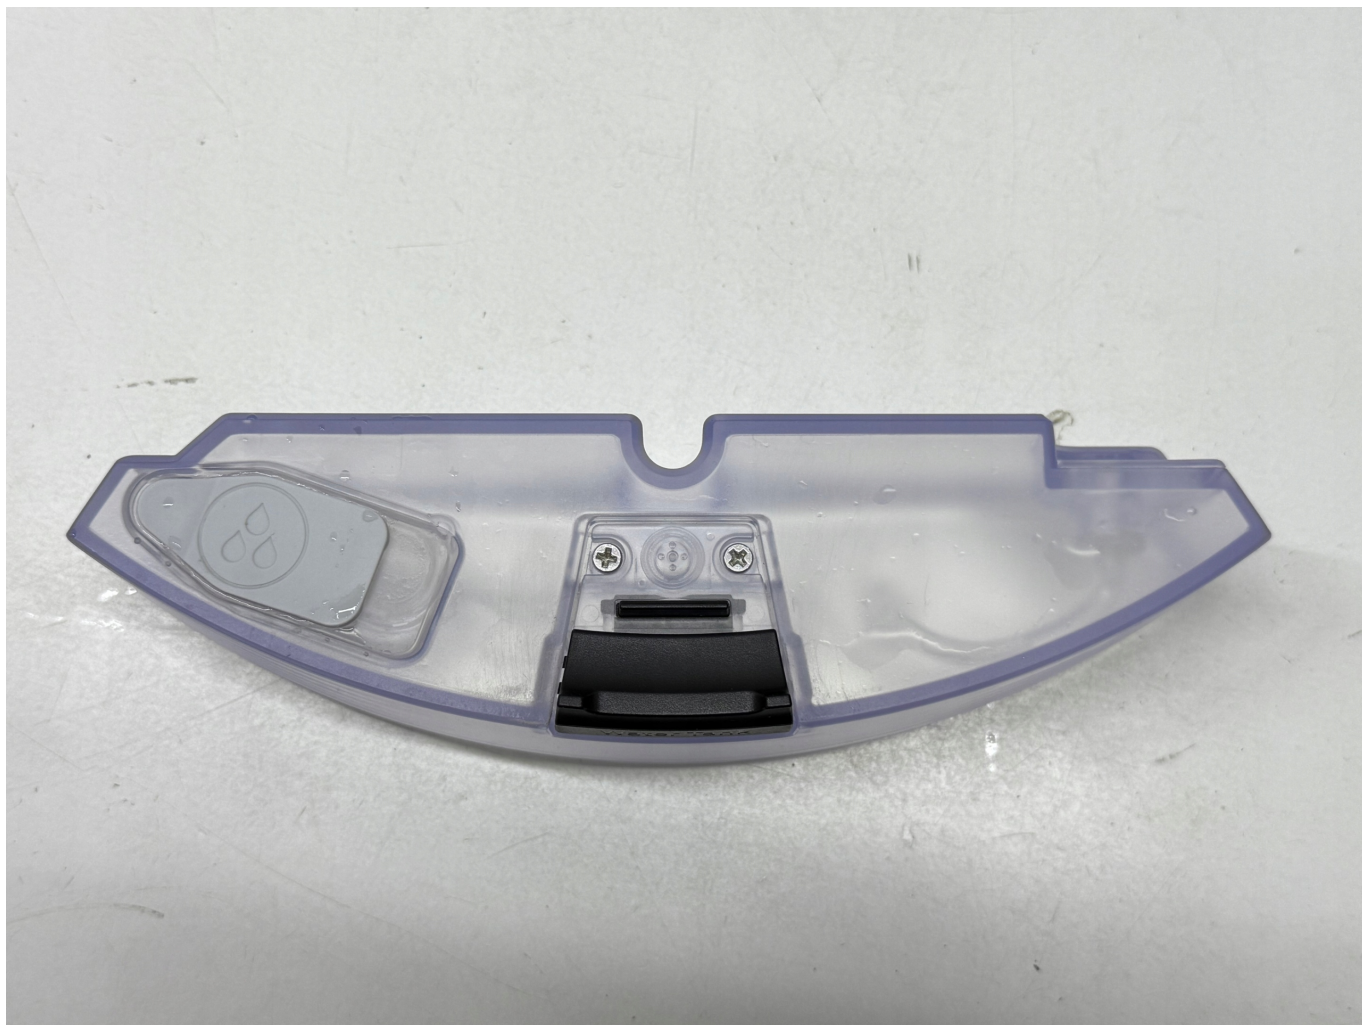

Praktyczny sprzęt na wyciągnięcie ręki

Robot sprzątający ROBOROCK S8 jest wyposażony w zaawansowane czujniki, które umożliwiają mu skuteczne sprzątanie w każdym zakamarku pomieszczenia. Dzięki specjalnym trybom sprzątania, takim jak tryb mopowania, urządzenie doskonale radzi sobie z różnymi rodzajami powierzchni, jakie można znaleźć w domu. **Zbiornik na wodę ma 300 mililitrów**. Dodatkowo robot ma **kamerę RGB, czujnik podczerwieni, blokadę dziecięcą czy mapowanie otoczenia**.

Bezpieczeństwo

Robot sprząający ROBOROCK S8 został zaprojektowany z myślą o bezpieczeństwie użytkowników. **Wbudowane czujniki zapobiegają kolizjom** z meblami i innymi przeszkodami. **System nawigacji laserowej PreciSense®** to mózg stojący za niesamowitymi możliwościami robota. Skanuje, a następnie tworzy szczegółową mapę, by wytyczyć najbardziej optymalną trasę sprzątania Twojego domu nie pozostawiając brudowi drogi ucieczki.