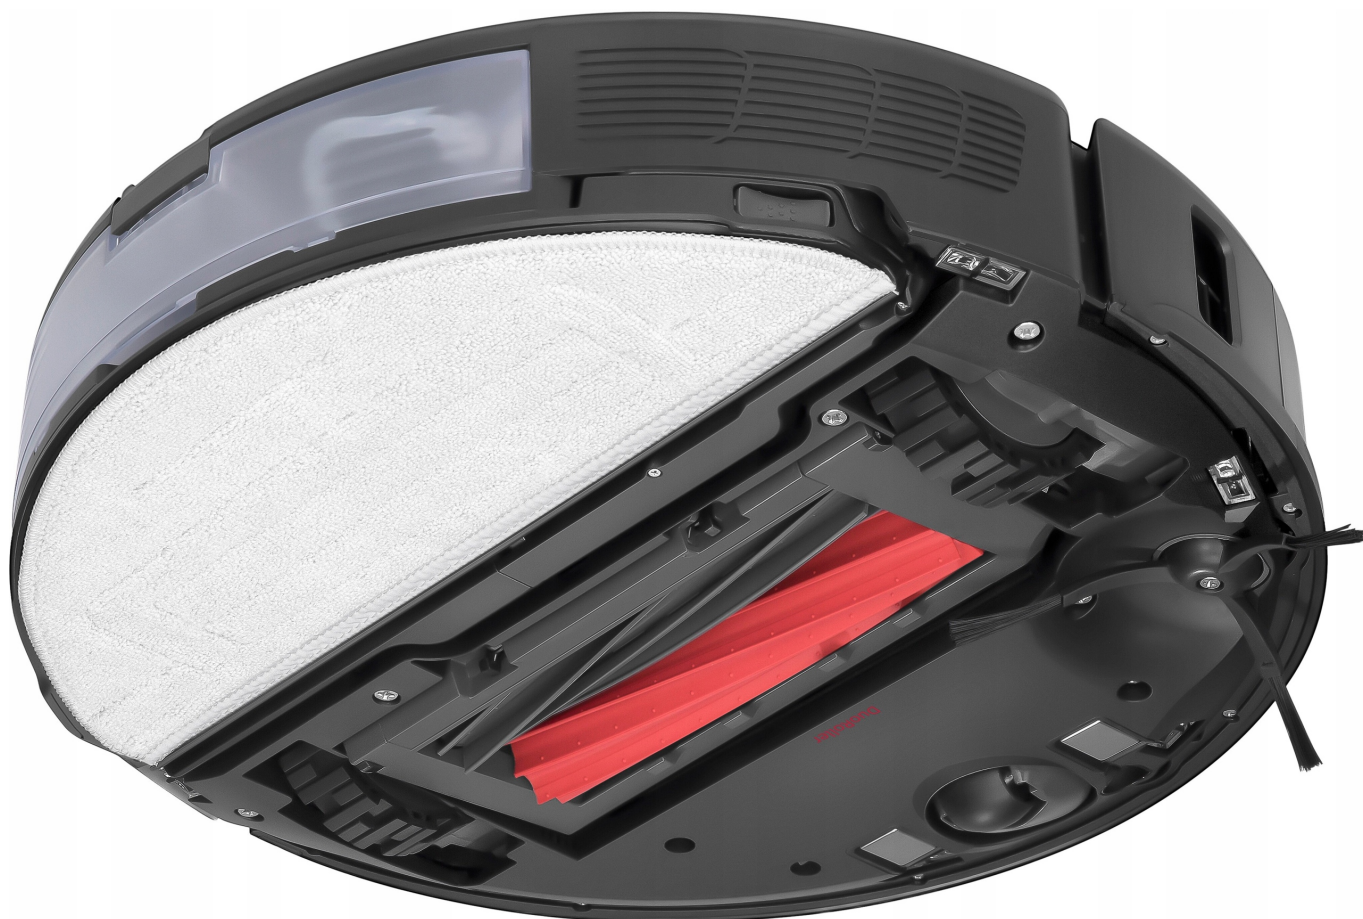

Link do produktu: <https://factory-outlet.pl/robot-sprzatajacy-roborock-s8-czarny-p-919.html>

Robot sprzątający ROBOROCK S8 Czarny

Cena	849,00 zł
Numer katalogowy	S8
Kod producenta	S8
Kod EAN	0071990688844
Marka	Roborock
Opcje czyszczenia	czyszczenie intensywne
Kolor dominujący	czarny
Obszar działania	300
Wysokość produktu	35
Waga produktu	4.8
Cechy dodatkowe	Mopowanie soniczne, Wykrywanie dywanów
Informacje o bezpieczeństwie	CE
Pojemność zbiornika na kurz	4
Filtr	E11
Czas pracy bezprzewodowej	180
EAN (GTIN)	0071990688844
Typ akumulatora	litowo-jonowy
Czujniki	antykolizyjny
Model	S8 czarny
Funkcje robota	automatyczny powrót do bazy
Szerokość produktu	35.3
Głębokość produktu	9.65
Waga produktu z opakowaniem jednostkowym	6.84
Załączone wyposażenie	stacja dokująca
Moc	69
Napięcie akumulatora	14.4
Czas ładowania	300
Komunikacja	komunikaty głosowe
Kod producenta	S8

Praktyczny sprzęt na wyciągnięcie ręki

Robot sprzątający ROBOROCK S8 jest wyposażony w zaawansowane czujniki, które umożliwiają mu skuteczne sprzątanie w każdym zakamarku pomieszczenia. Dzięki specjalnym trybom sprzątania, takim jak tryb mopowania, urządzenie doskonale radzi sobie z różnymi rodzajami powierzchni, jakie można znaleźć w domu. **Zbiornik na wodę ma 300 mililitrów**. Dodatkowo robot ma **kamerę RGB, czujnik podczerwieni, blokadę dziecięcą czy mapowanie otoczenia**.

Łatwość obsługi

ROBOROCK S8 to produkt, który można łatwo obsługiwać dzięki **intuicyjnemu panelowi sterowania i aplikacji mobilnej Roborock**, dostępnej w języku polskim, którą zainstalujesz na swoim telefonie i połączysz się z nią przez Wi-Fi. **Aplikacja dostępna na systemy Android (Sklep Google) oraz iOS**.