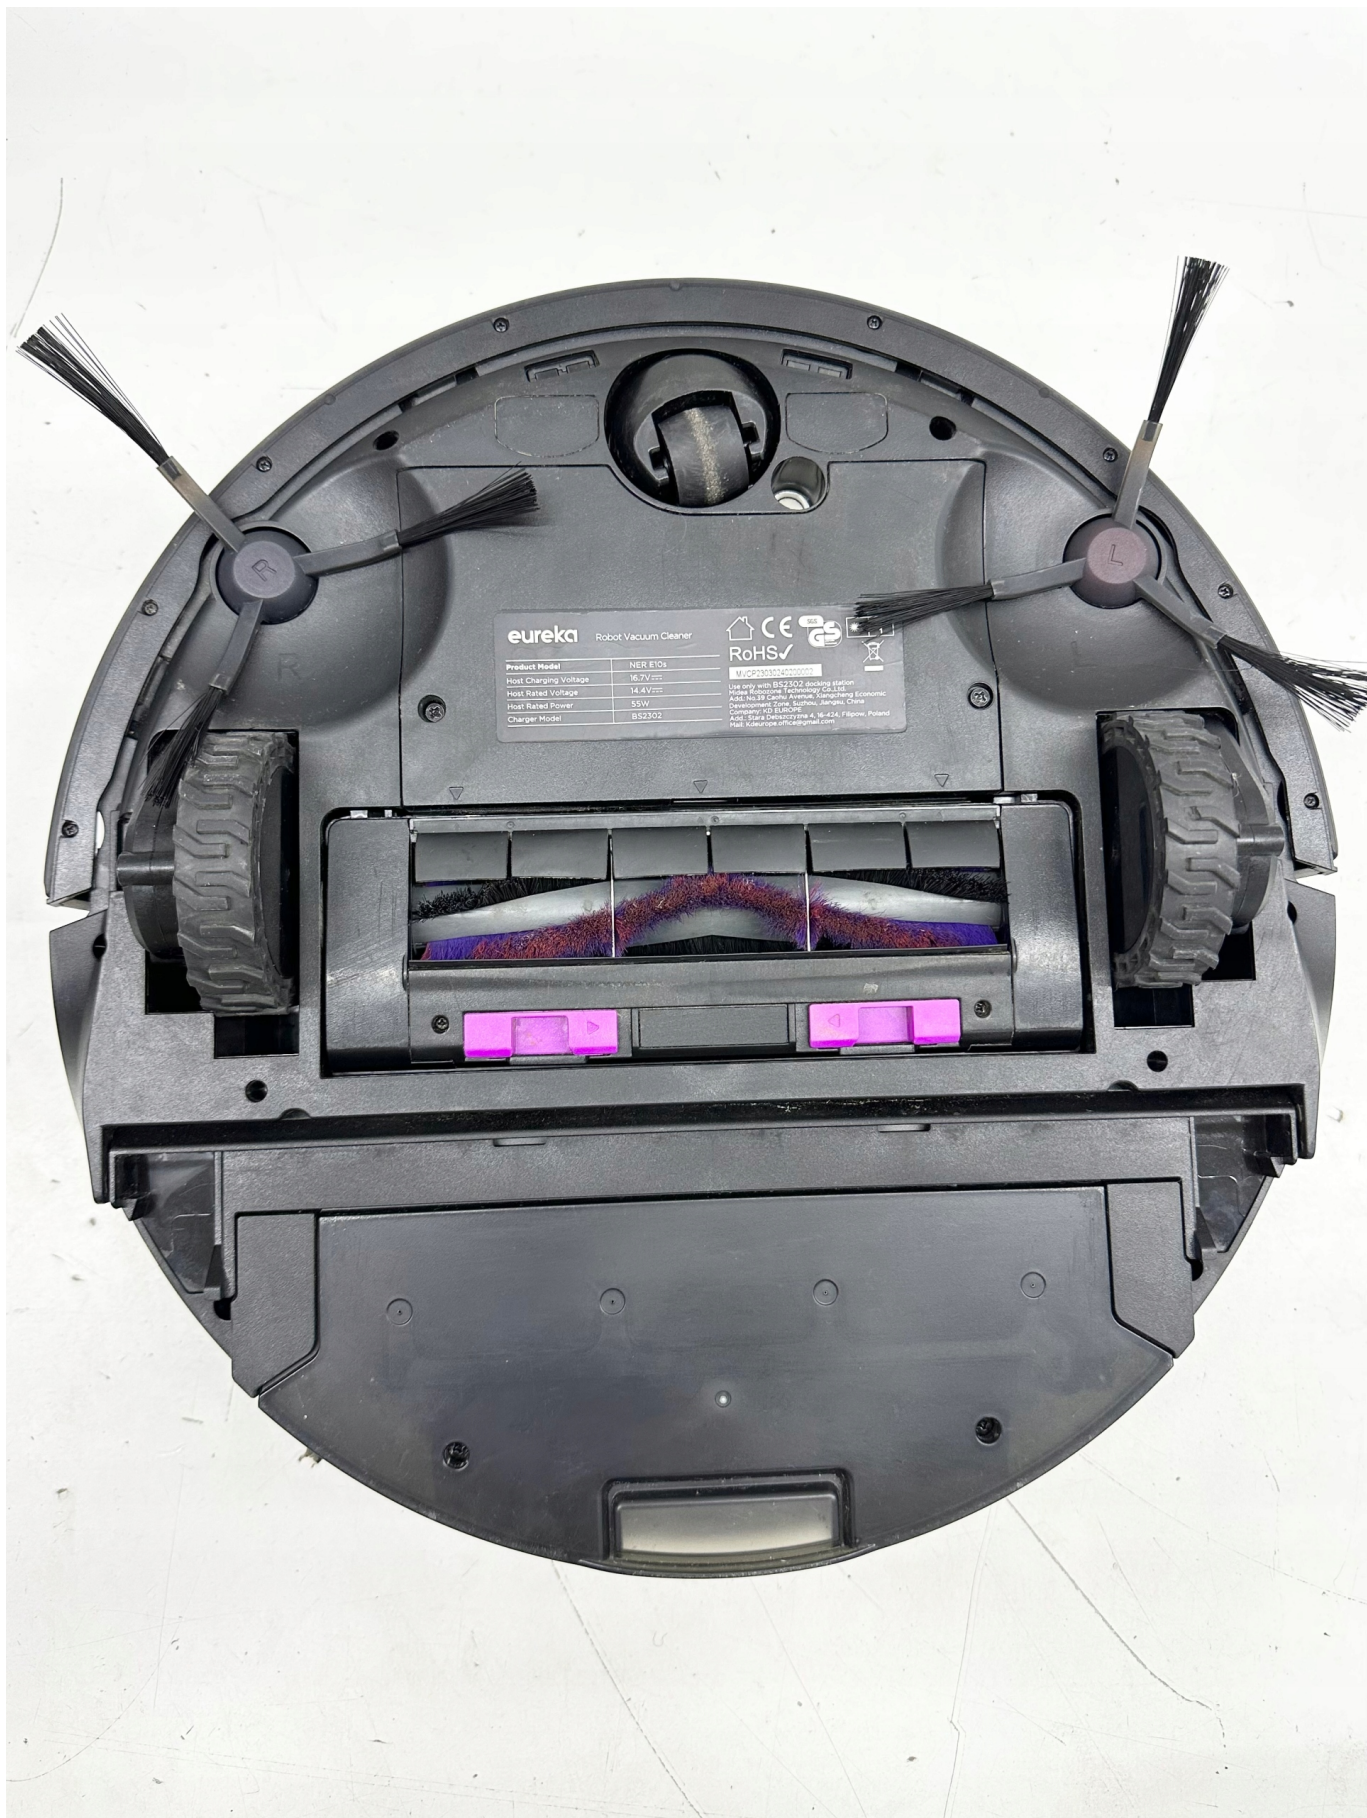

eureka Robot Vacuum Cleaner

Product Model	NER E10s
Host Charging Voltage	16.7V
Host Rated Voltage	14.4V
Host Rated Power	55W
Charger Model	B1933-02

Use only with B52302 docking station
Midea RoboSense Technology Co., Ltd.
No. 11-12, Gaoxin Avenue, Qianjiang Economic
Development Zone, Suzhou, Jiangsu, China
Control No. B190302
Call: 86-512-82522114, 4-16-224, Fiboor, Poland
Mail: xiaoyue.office@gmail.com

CE RoHS