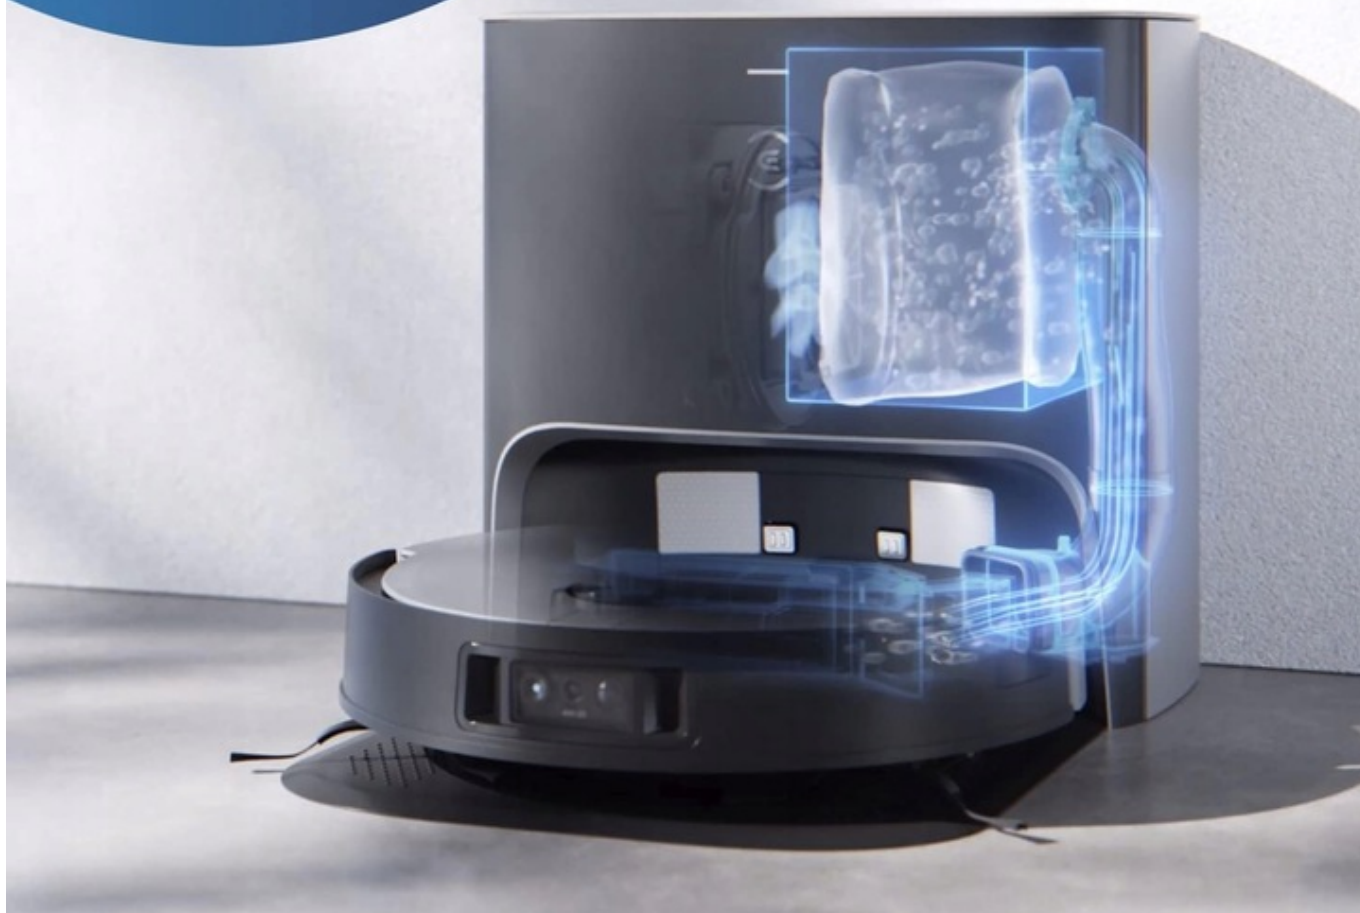

Ecovacs Deebot X1 Plus

Roboty jutra już dziś

Zaawansowany technologicznie robot do sprząania powierzchni, zapewniający doskonałe odkurzanie i mopowanie. DEEBOT X1 PLUS jest najnowszym członkiem rodziny DEEBOT. Wyposażony w stację Auto-Empty, która samodzielnie opróżnia odkurzacz i oszczędza Ci pracy związanej z opróżnianiem pojemnika na kurz przez okres do 60 dni.

Bardzo wysoka moc ssania

Skuteczne odkurzanie nawet bardzo brudnych podłóg możliwe dzięki dużo większej **mocy ssania do 5000 Pa!** Dzięki drgającemu systemowi mopowania OZMO (ze zbiornikiem dozującym wodę), robot skutecznie usunie nawet najbardziej uporczywe plamy!

Ponadto, dla dodatkowej wygody, **możesz aktywować robota za pomocą prostych komend głosowych.**

DEEBOT X1 PLUS przenosi design robotów odkurzających i mopujących na wyższy poziom. Dzięki współpracy z wielokrotnie nagradzaną firmą projektową JACOB JENSEN DESIGN, ECOVACS stworzył eleganckie, inteligentne rozwiązanie do sprząania.

Pusta stacja
Duża siła ssania

AIVI 3D

Wyjątkowo precyzyjne unikanie przeszkód

Dokładne i dyskretne czyszczenie, przy minimalnej interakcji.

Dzięki stacji Auto-Empty, Twój DEEBOT X1 PLUS będzie automatycznie opróżniał swój pojemnik na kurz, jednocześnie ładując się. Nasze rozwiązanie, niewymagające użycia rąk, wykorzystuje jednorazowy worek o pojemności 3.2L z całkowicie szczelną konstrukcją szuflady, która utrzymuje kurz i alergeny pod kontrolą. Nie ma już potrzeby ręcznego opróżniania pojemnika na kurz.