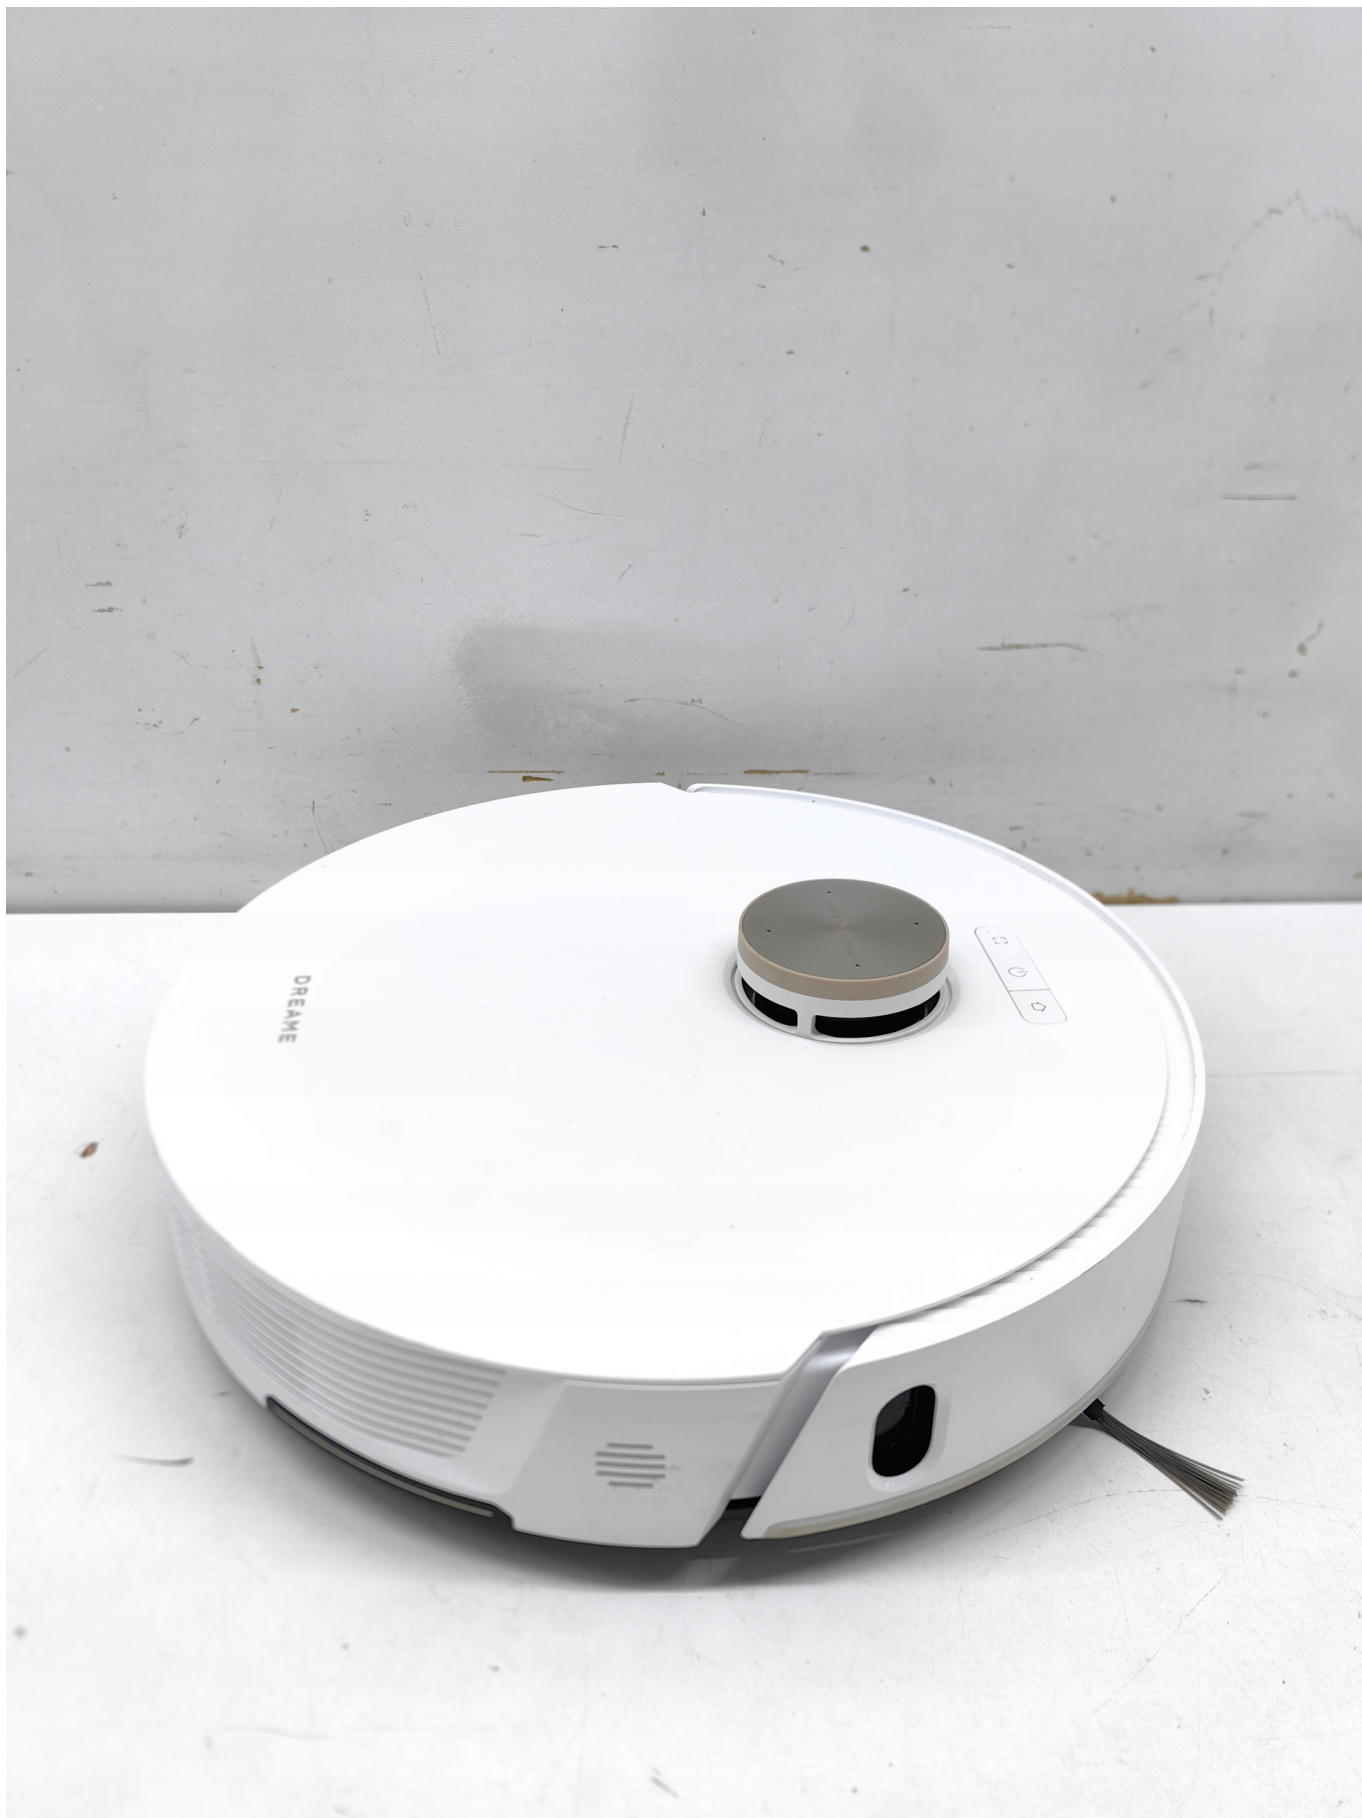

Link do produktu: <https://factory-outlet.pl/robot-sprzatajacy-dreame-l20-ultra-p-795.html>

Robot sprzątający DREAME L20 Ultra

Cena	1 499,00 zł
Numer katalogowy	RLX41CE
Kod producenta	RLX41CE
Kod EAN	6973734688780
Marka	Dreame
Liczba programów pracy	4
Kolor dominujący	biały
Wysokość produktu	10.3
Waga produktu	4.3
Cechy dodatkowe	Aplikacja Mi Home i Dreamehome app, Amazon Alexa, Google Assistant, Siri
Moc	75.1
Filtr	EPA
Czas pracy bezprzewodowej	260
Typ akumulatora	litowo-jonowy
EAN (GTIN)	6973734688780
Opcje czyszczenia	mopowanie
Funkcje robota	automatyczne opróżnienie pojemnika
Model	Dreame L20 Ultra
Szerokość produktu	68.5
Głębokość produktu	51.2
Waga produktu z opakowaniem jednostkowym	22.64
Załączone wyposażenie	Detergent
Pojemność zbiornika na kurz	0.3
Czas ładowania	210
Komunikacja	wskaźnik czystości filtra
Czujniki	antykolizyjny
Kod producenta	RLX41CE

□ Zaawansowany system sprzątania

DREAME Robotic Vacuum Cleaner / Roboterstaubsauger /
Aspirateur robotique / Робот-пылесос

Model: Model / Modèle / Модель: RLK41CC-1
Rating: Power / Nominate / Характеристики: 10-12 V / 25 W
Designed by: Inventor / Автор / Разработчик:
Shenzhen Dreame Technology Co., Ltd.
Sales Address / Адрес: 12th Floor, South District, Huanan and Trade
Center, No.875 Yashou Road, Dongguan, Shenzhen
Futian Area, Xixiang Free Trade Zone, Xixiang, China