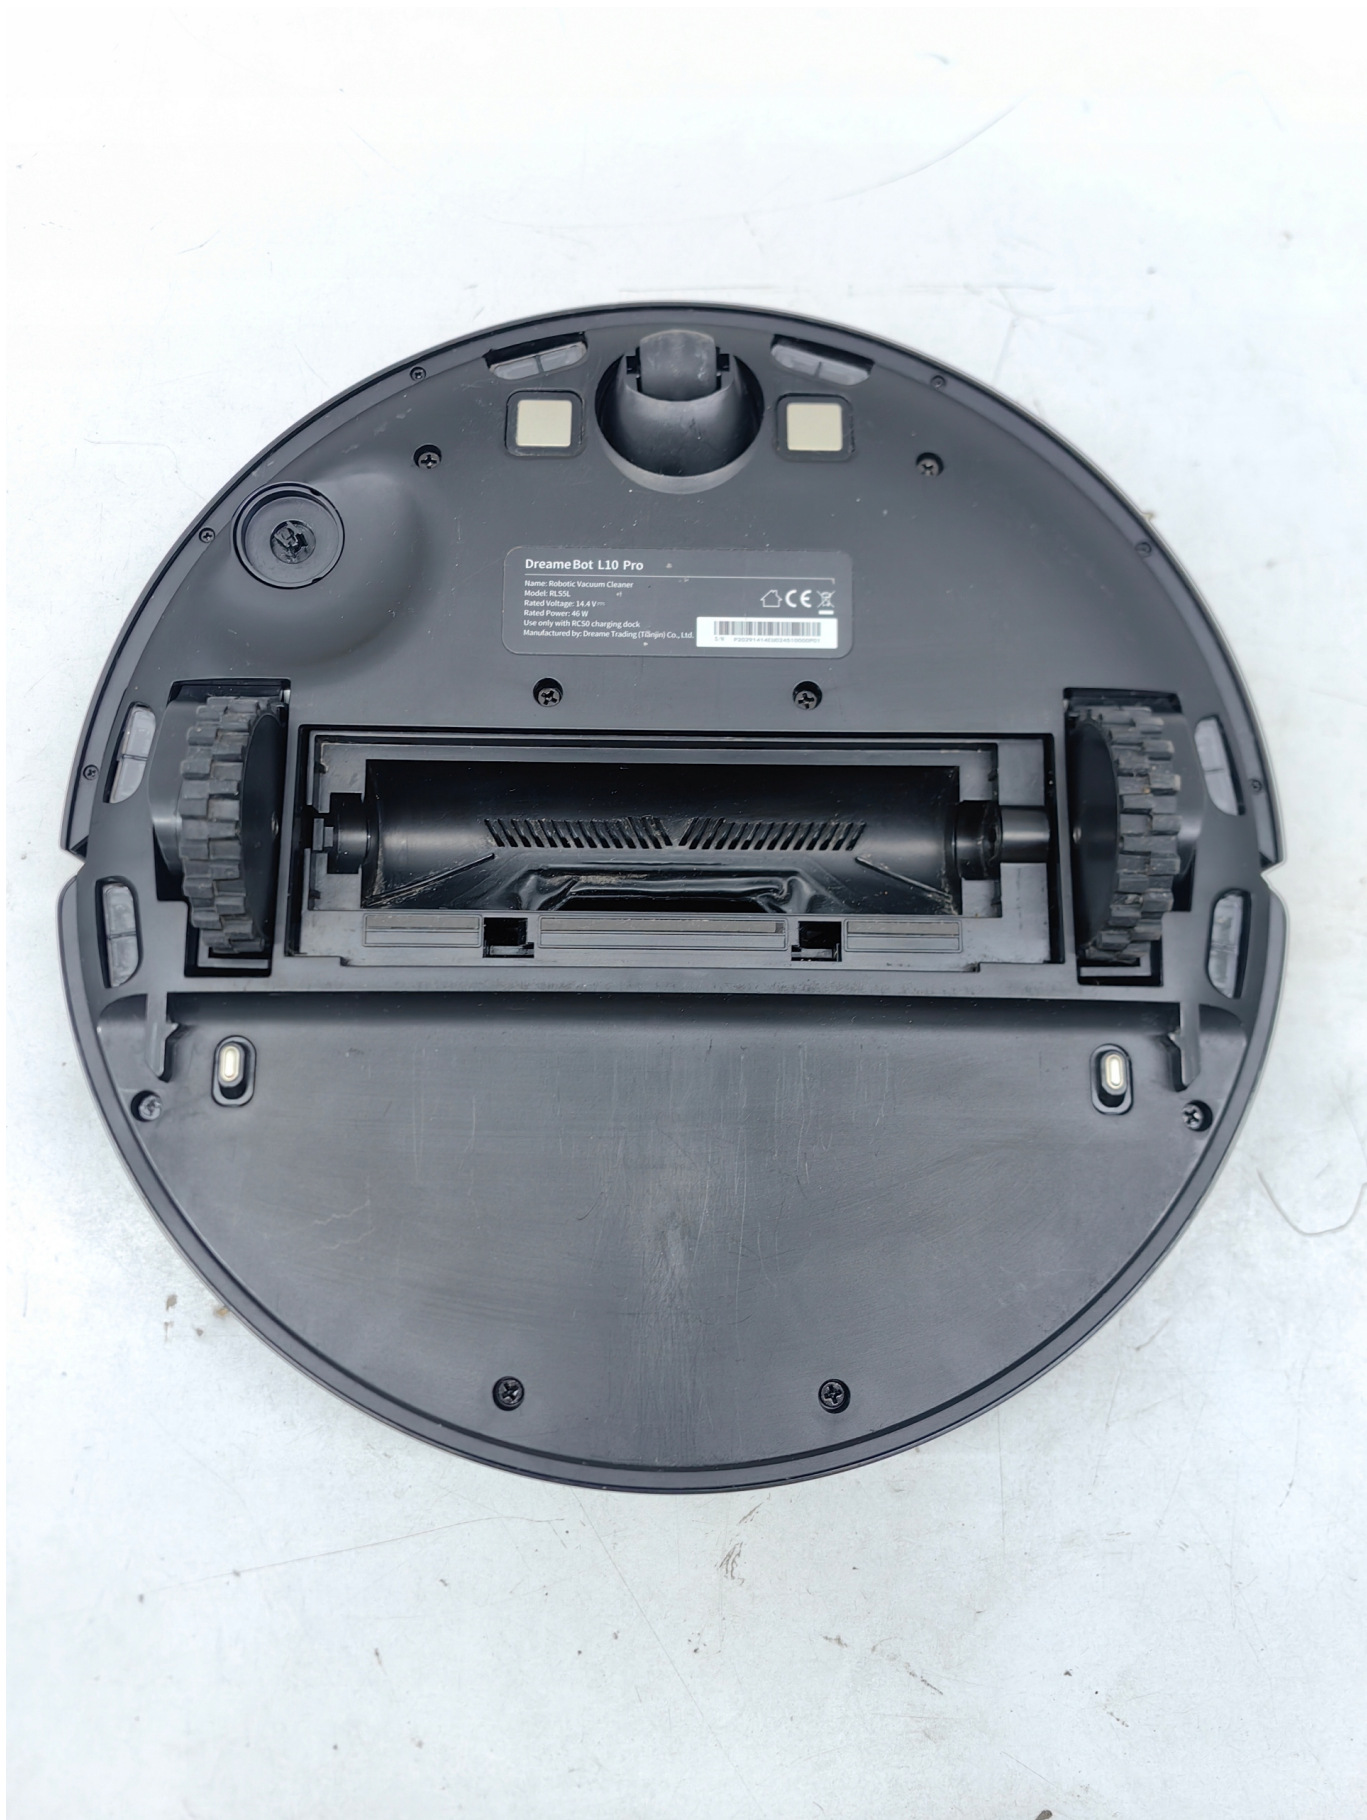

Link do produktu: <https://factory-outlet.pl/robot-sprzatajacy-dreame-l10-pro-czarny-p-797.html>

Robot sprzątający Dreame L10 Pro czarny

Cena	499,00 zł
Numer katalogowy	DREAME BOT L10 PRO BLACK
Kod producenta	DREAME BOT L10 PRO BLACK
Kod EAN	6972086396992
Marka	Dreame
Opcje czyszczenia	czyszczenie intensywne
Kolor dominujący	czarny
Liczba programów pracy	4
Wysokość produktu	9.7
Waga produktu	3.7
Cechy dodatkowe	2.5h Plus Auto-recharge
Informacje o bezpieczeństwie	CE
Pojemność zbiornika na kurz	0.57
Filtr	EPA
Czas pracy bezprzewodowej	150
EAN (GTIN)	6972086396992
Typ akumulatora	litowo-jonowy
Czujniki	antykolizyjny
Model	L10 Pro
Funkcje robota	automatyczne wyłączenie
Szerokość produktu	35.3
Obszar działania	250
Głębokość produktu	9.68
Waga produktu z opakowaniem jednostkowym	0.1
Załączone wyposażenie	Stacja dokująca
Moc	42
Napięcie akumulatora	14.4
Czas ładowania	150
Komunikacja	komunikaty głosowe
Kod producenta	DREAME BOT L10 PRO BLACK

PRODUKT OBJĘTY 12 MIESIĘCZNĄ GWR.

CENA KATALOGOWA: 1499Zł

Robot sprzątający Dreame L10 Pro

SPECYFIKACJA

Informacje podstawowe

- Czas ładowania: **150 min**
- Czas pracy: **150 min**

-
- Pojemność zbiornika: **0,57 l**
 - Czujniki: **antykolizyjny, krawędzi, odległości, przeszkód, uskoku podłoga**
 - Wirtualna ściana: **tak, funkcja**
 - Wirtualna latarnia: **nie**
 - Nazwa filtra: **EPA E11**
 - Model filtra: **Dreame 029096**
 - Kolor: **czarny**

Ustaw Wirtualną ścianę, aby chronić szczególne miejsca

Aby powstrzymać odkurzacz przed sprzątaniem w konkretnym miejscu możesz wykorzystać funkcję wirtualnej ściany. Za pomocą aplikacji ustal granice których robot nie przekroczy.