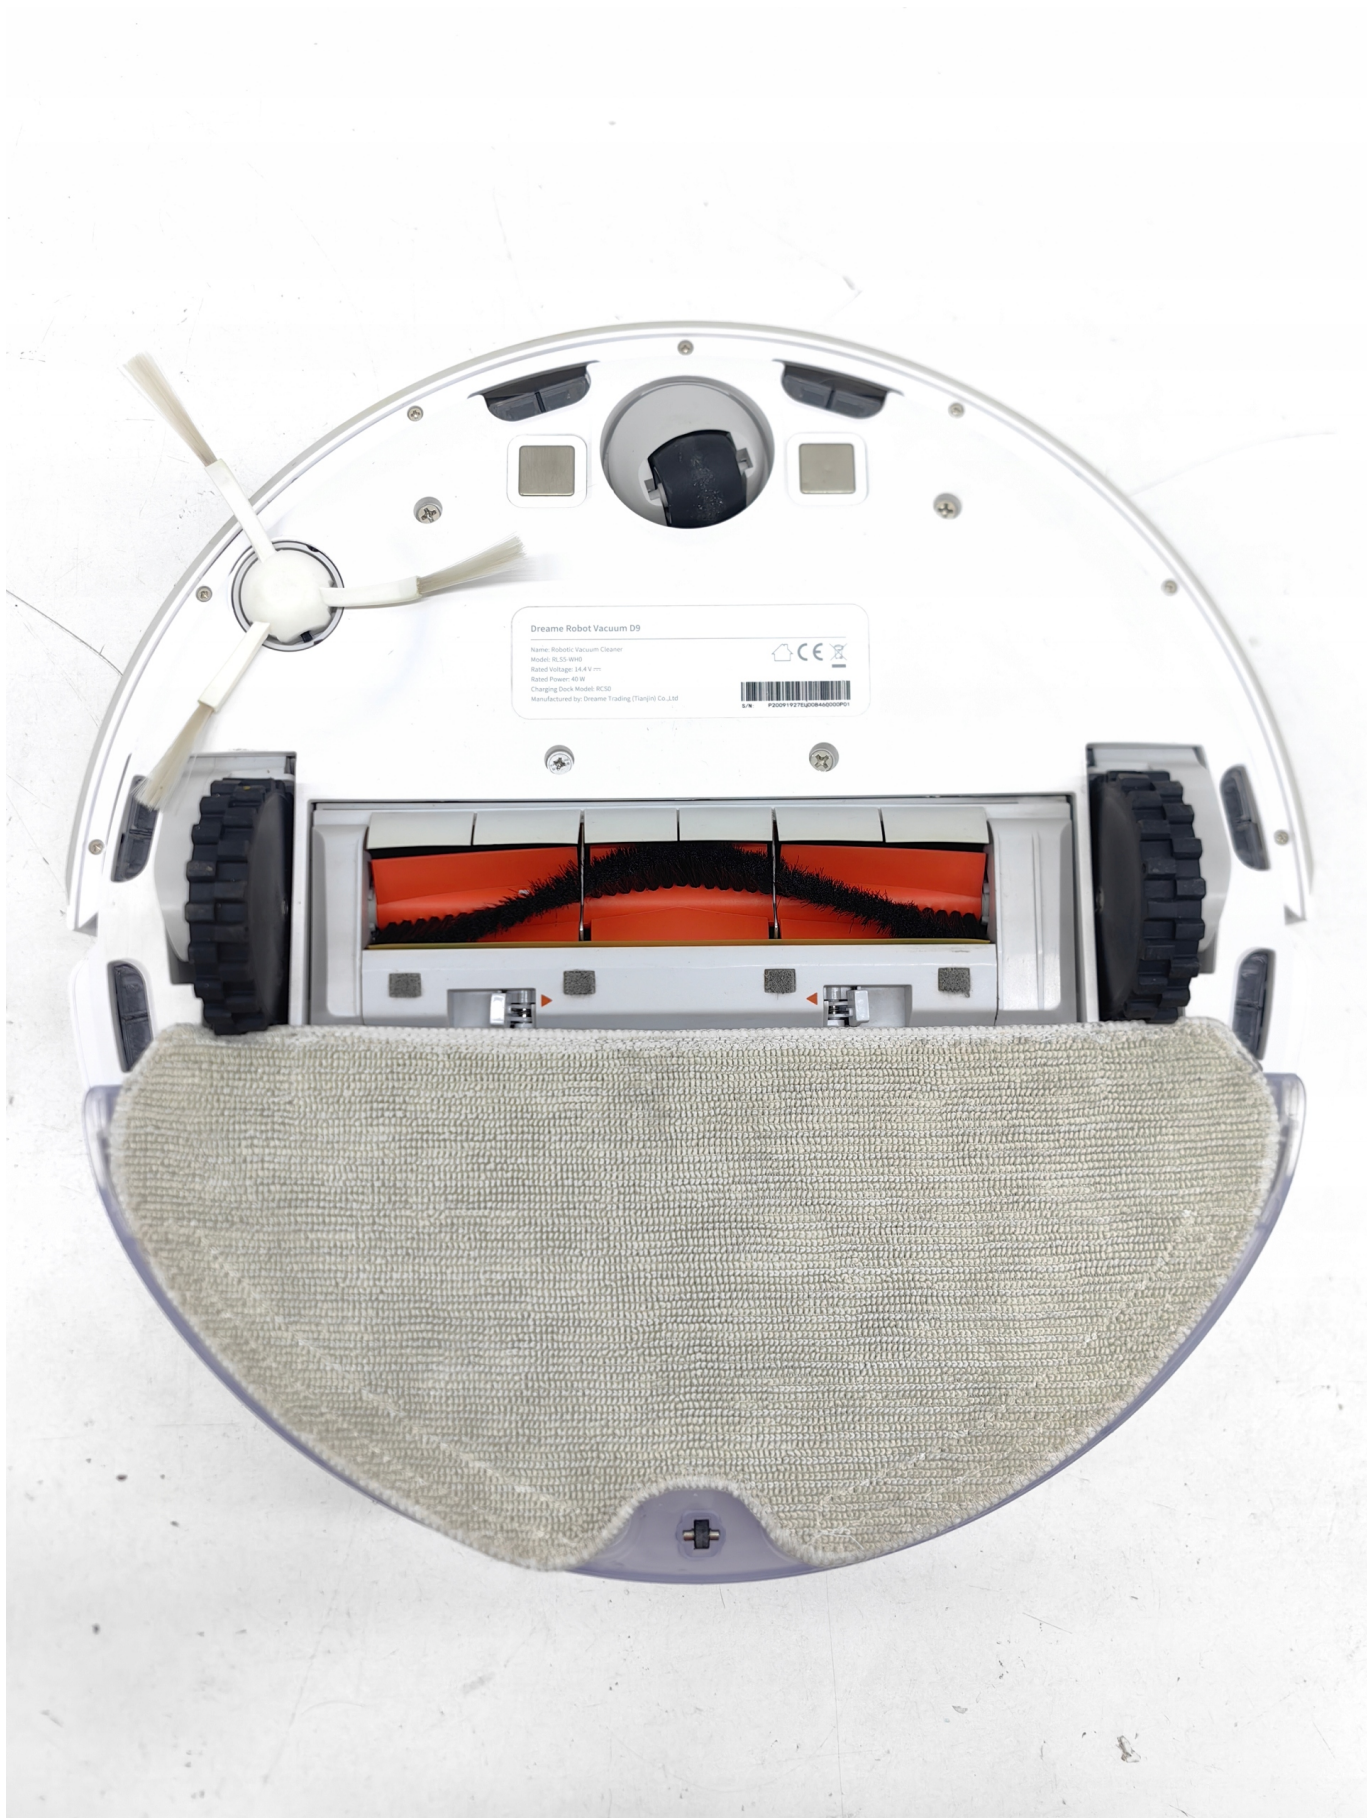

Dreame D9 - robot czyszczący nowej generacji

Dreame D9 to zaawansowany robot czyszczący, który łączy w sobie wszystko, co najlepsze w podobnych urządzeniach. Moc ssąca nawet 3000 Pa, możliwość jednoczesnego odkurzania i mopowania oraz inteligentne skanowanie pomieszczeń za pomocą nowoczesnego lasera LDS gwarantuje precyzyjne i efektywne sprzątanie każdego mieszkania. Dzięki 13 sensorom urządzenie bez problemu zaadaptuje się do Twojego domu. D9 zaskoczy Cię też długim czasem pracy do **150 minut**.

Precyzyjnie skanuje pomieszczenia

Dzięki zastosowaniu przełomowej technologii nawigacji robot błyskawicznie i precyzyjnie skanuje pomieszczenia, tworzy ich mapy, wykrywa przeszkody i optymalnie planuje trasy sprzątania. Umożliwia to zaawansowany **laser 3.0 LDS oraz algorytm SLAM** gwarantujący zwiększoną dokładność. **Dreame D9** może zapamiętać do 3 map pięter. Bez problemu pokonuje też przeszkody o wysokości do 20 mm, takie jak na przykład progi czy dywany. Niemal nic go nie zatrzyma!

Odkryj zalety zdalnego sterowania

Czy wiesz, że możesz też sterować robotem na odległość? Specjalna aplikacja pozwala między innymi na wygodne dostosowanie mocy ssącej i poziomu przepływu wody, planowanie harmonogramów sprzątania, edycję map, a także sprawdzanie statusu akumulatora. **DREAME D9** jest też kompatybilny z Amazon Alexa - sparuj go ze swoim asystentem, aby cieszyć się wygodną kontrolą głosową.