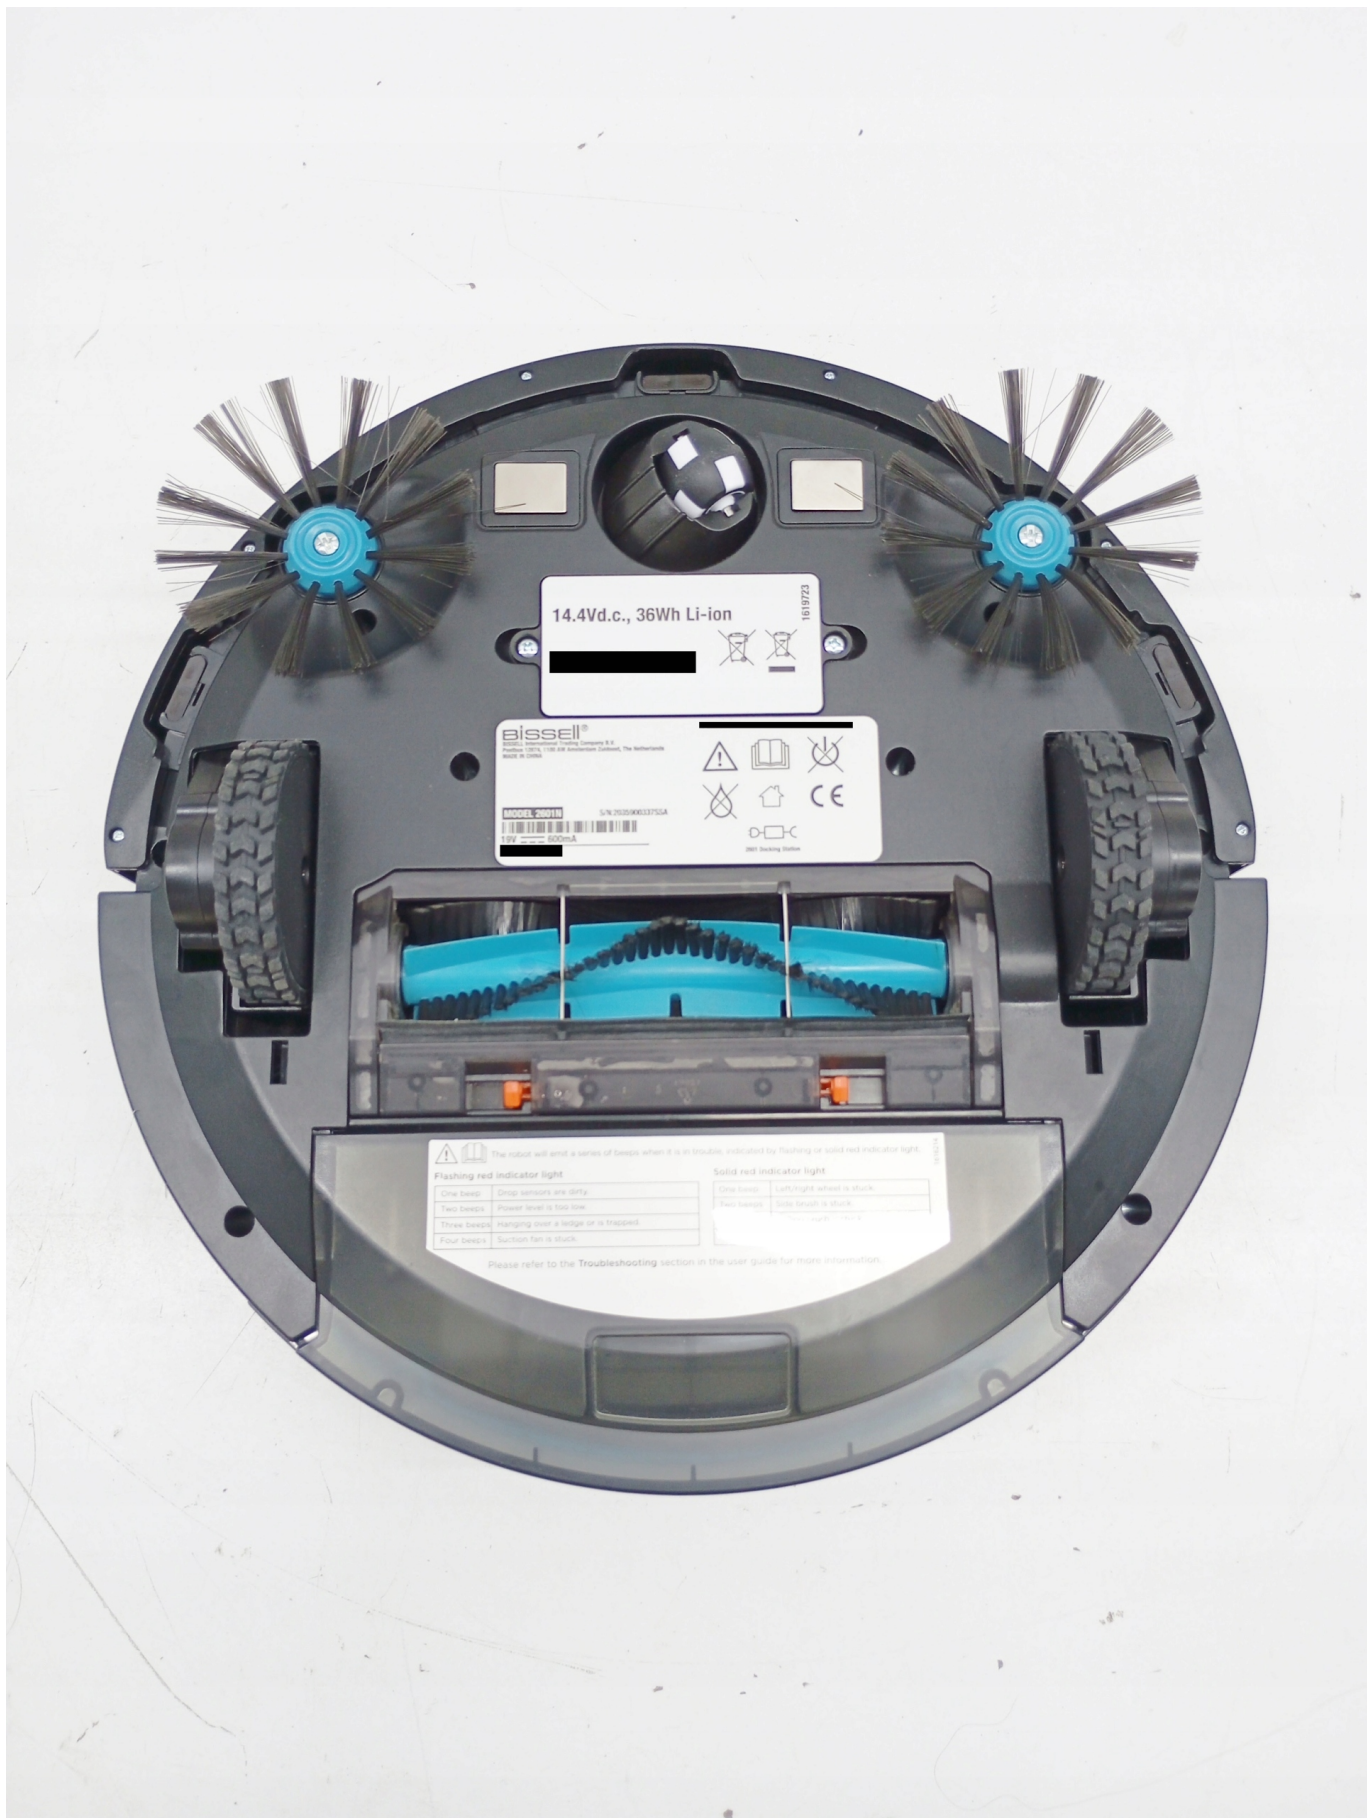

14.4Vd.c., 36Wh Li-ion
1619723

bissell
Bissell Company S.S.
Bissell Building, 1100 W. Anderson Avenue, The Netherlands
MODEL 2001L
S/N 762006032755A
15V 600mA
1619723
2001 Docking Station

The robot will emit a series of beeps when it is in trouble, indicated by flashing or solid red indicator light.

Flashing red indicator light		Solid red indicator light	
One beep	Drop sensors are dirty.	One beep	Left/right wheel is stuck.
Two beeps	Power level is too low.	Two beeps	Side brush is stuck.
Three beeps	Hanging over a ledge or is trapped.		
Four beeps	Suction fan is stuck.