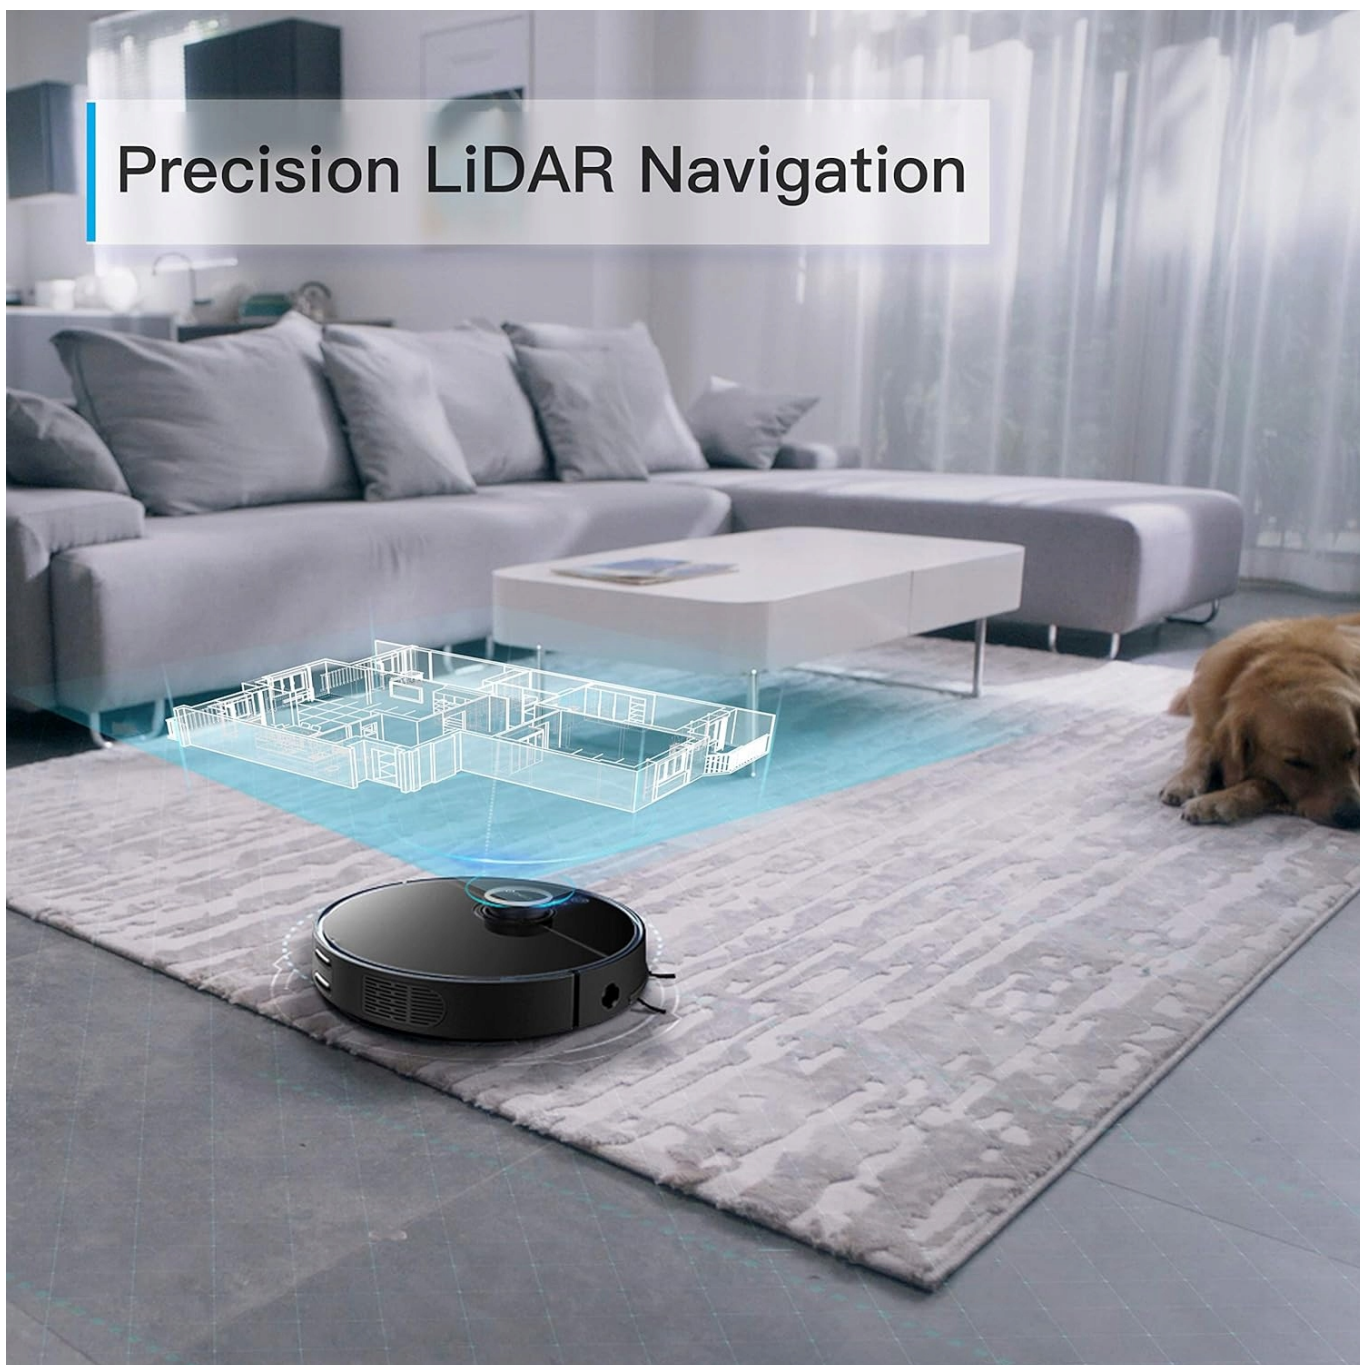

Precision LiDAR Navigation

Dlaczego warto?

- **Efektywność** – inteligentna nawigacja i moc ssania przyspieszają i ułatwiają sprząatanie.
- **Bezpieczeństwo i ochrona** – zarówno dla Twojego wnętrza, jak i sprzętu.
- **Wygoda** – dzięki aplikacji sterujesz sprzątaniem zdalnie i bez wysiłku.
- **Elegancki wygląd** – czarny, lakierowany design świetnie wpasuje się w nowoczesne wnętrza.