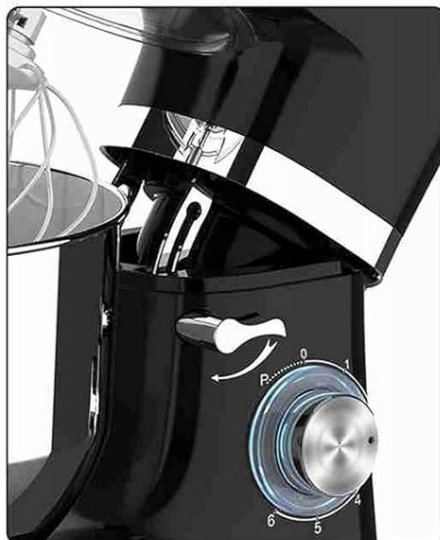

Wielofunkcyjny robot kuchenny: sprostą wszelkim potrzebom związanym z pieczeniem w domu. Ubijanie, mieszanie i wyrabianie ciasta można wykonywać przy użyciu jednej maszyny. Doskonale nadaje się do różnorodnych zastosowań, np. do wypieku chleba, pizzy, ciastek, muffinów, gofrów, masła, śmietany, białek jaj itp.

Konstrukcja z pochyloną głowicą: Maszyna do wyrabiania ciasta z pochyloną głowicą umożliwia łatwy montaż i demontaż misek i akcesoriów. Konstrukcja antypoślizgowa: Silikonowa przyssawka zapewnia stabilność maszyny do wyrabiania ciasta i zapobiega jej przesuwaniu się w trakcie pracy. Mieszarka do ciasta pracuje bardzo cicho, poziom hałasu wynosi poniżej 80 decybeli.