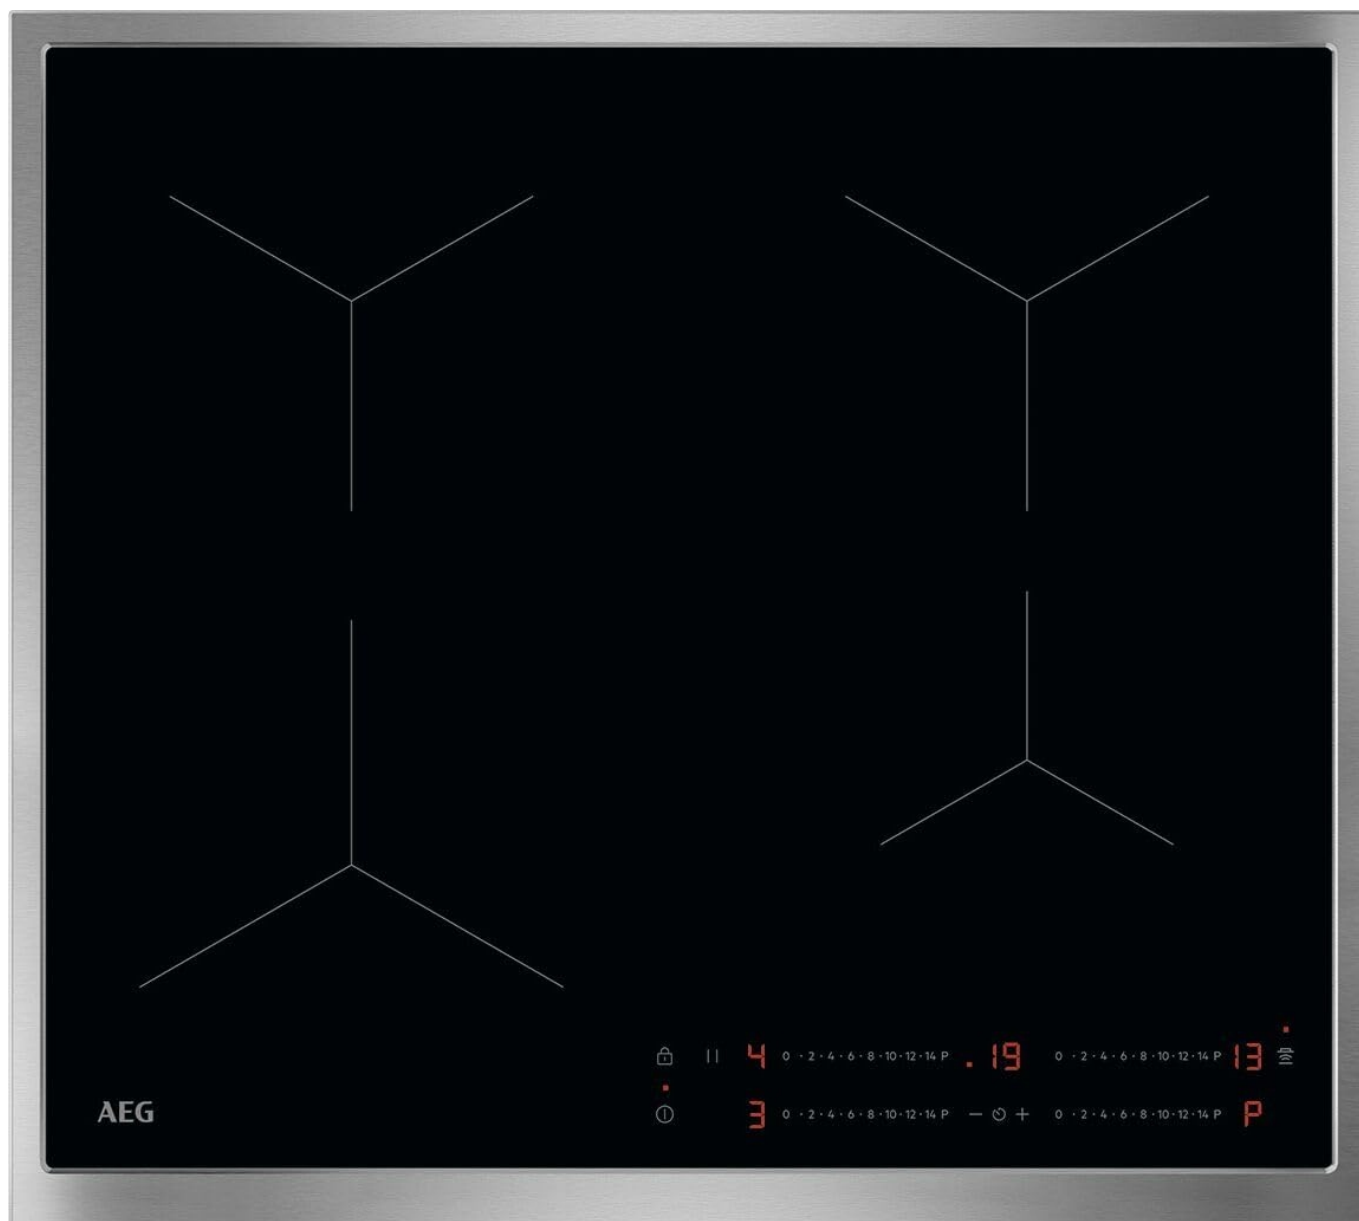

STAN TOWARU : NOWY Z DEFEKTEM, DOKŁADNIE SPRAWDZONY PRZEZ AUTORYZOWANY SERWIS, 100% SPRAWNY, STAN TECHNICZNY ORAZ WIZUALNY BARDZO DOBRY, POSIADA DEFEKT TRANSPORTOWY W POSTACI DELIKATNYCH ZAGNIECIEŃ NA RAMCE (UKAZANE NA REAL FOTO), ACZKOLWIEK TO NIE WPŁYWA NA PRACĘ URZĄDZENIA I KOMFORT UŻYTKOWANIA, ZAŁĄCZONE WYPOSAŻENIE DOKŁADNIE UKAZANE NA REALNYCH ZDJĘCIACH, BRAK INSTRUKCJI OBSŁUGI, OPAKOWANIE ZASTĘPCZE.

PRODUKT OBJĘTY 12 MIESIĘCZNĄ GWR.

CENA KATALOGOWA: 1999 zł

OSTATNIE ZDJĘCIA POKAZUJĄ STAN FAKTYCZNY I WYPOSAŻENIE TOWARU.

Płyta indukcyjna do zabudowy AEG TO64IA0AXB 60 cm

- **Marka:** AEG
- **Model:** TO64IA0AXB
- **Elementy grzewcze:** 4
- **Kolor:** Stal nierdzewna
- **Źródło zasilania:** Elektryczny przewodowy
- **Funkcja specjalna:** Funkcja pauzy, odliczanie czasu, krótki timer, automatyczne wyłączenie zależne od mocy, płaska rama ze stali nierdzewnej, 3-stopniowy wskaźnik ciepła resztkowego, wykrywanie garnka, blokada rodzicielska, funkcja blokowania, Konstrukcja SlimFit - niewielka głębokość montażu ułatwia planowanie - nie jest wymagana instalacja