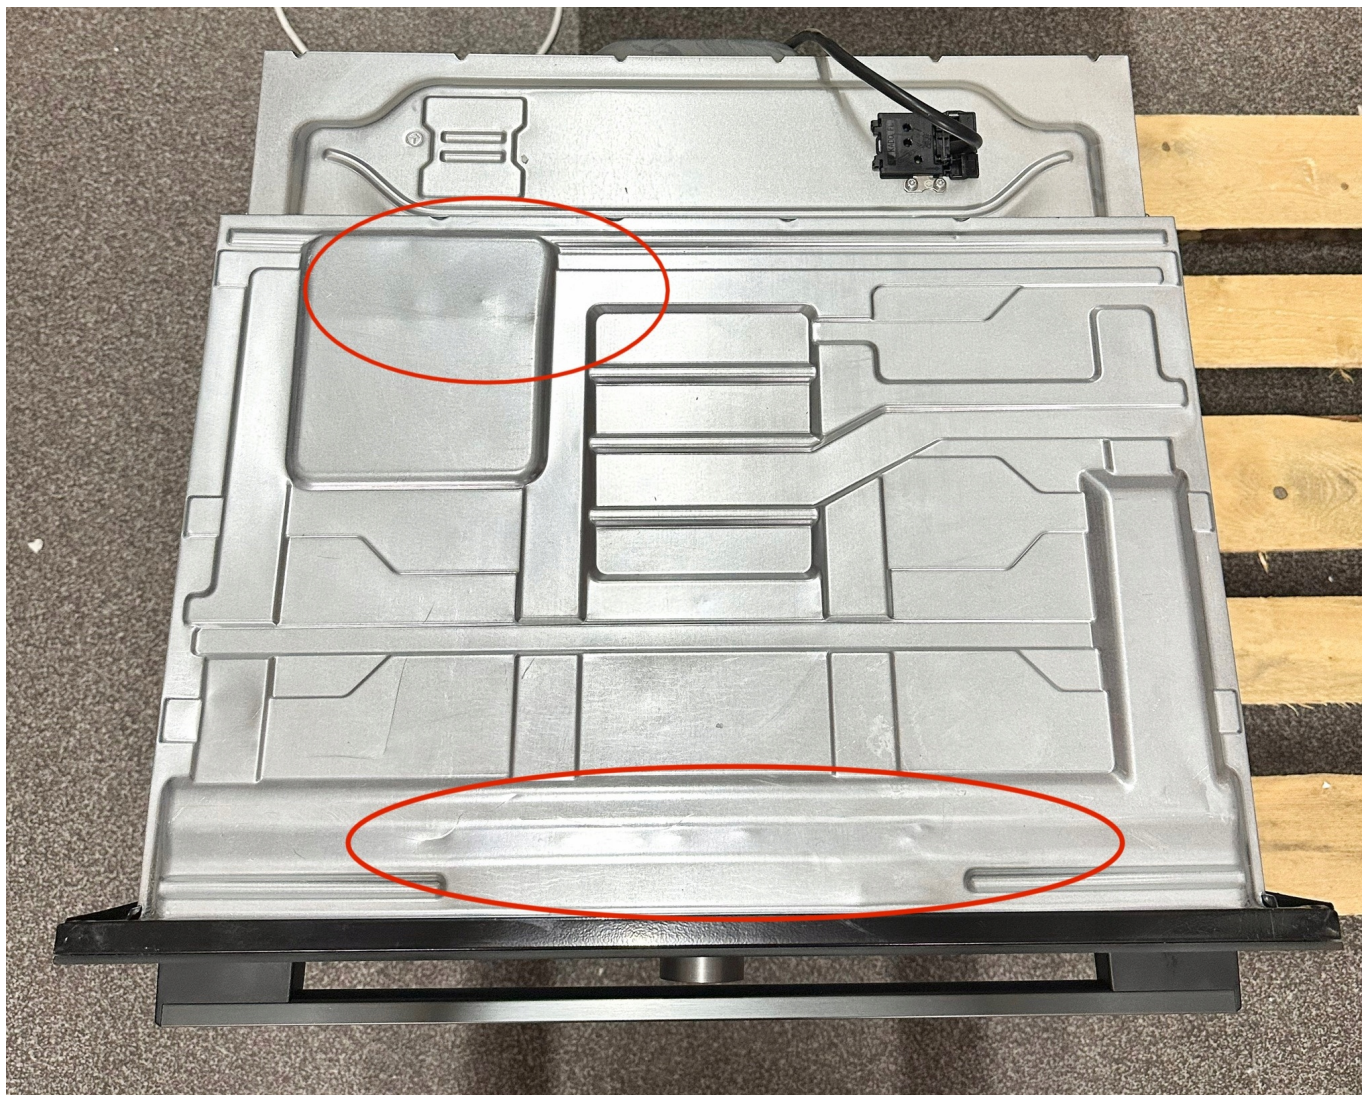

Równomierne pieczenie

Zaokrąglona konstrukcja komory pieczenia, zainspirowana tradycyjnymi piecami opalanymi drewnem, stanowi kluczowy element piekarnika **HISENSE BSA66334PG**. Dzięki tej zaokrąglonej formie gorące powietrze może swobodnie cyrkulować, co prowadzi do **równomiernego podgrzewania** jedzenia. Dzięki temu procesowi, potrawy wychodzą **idealnie wypieczone, chrupiące na zewnątrz, a jednocześnie zachowują soczystość w środku**. Dzięki innowacyjnej konstrukcji **Even Bake** możesz być pewien, że wszystko, co upieczesz, będzie smakować wyśmienicie i zachwyci Twoich gości.