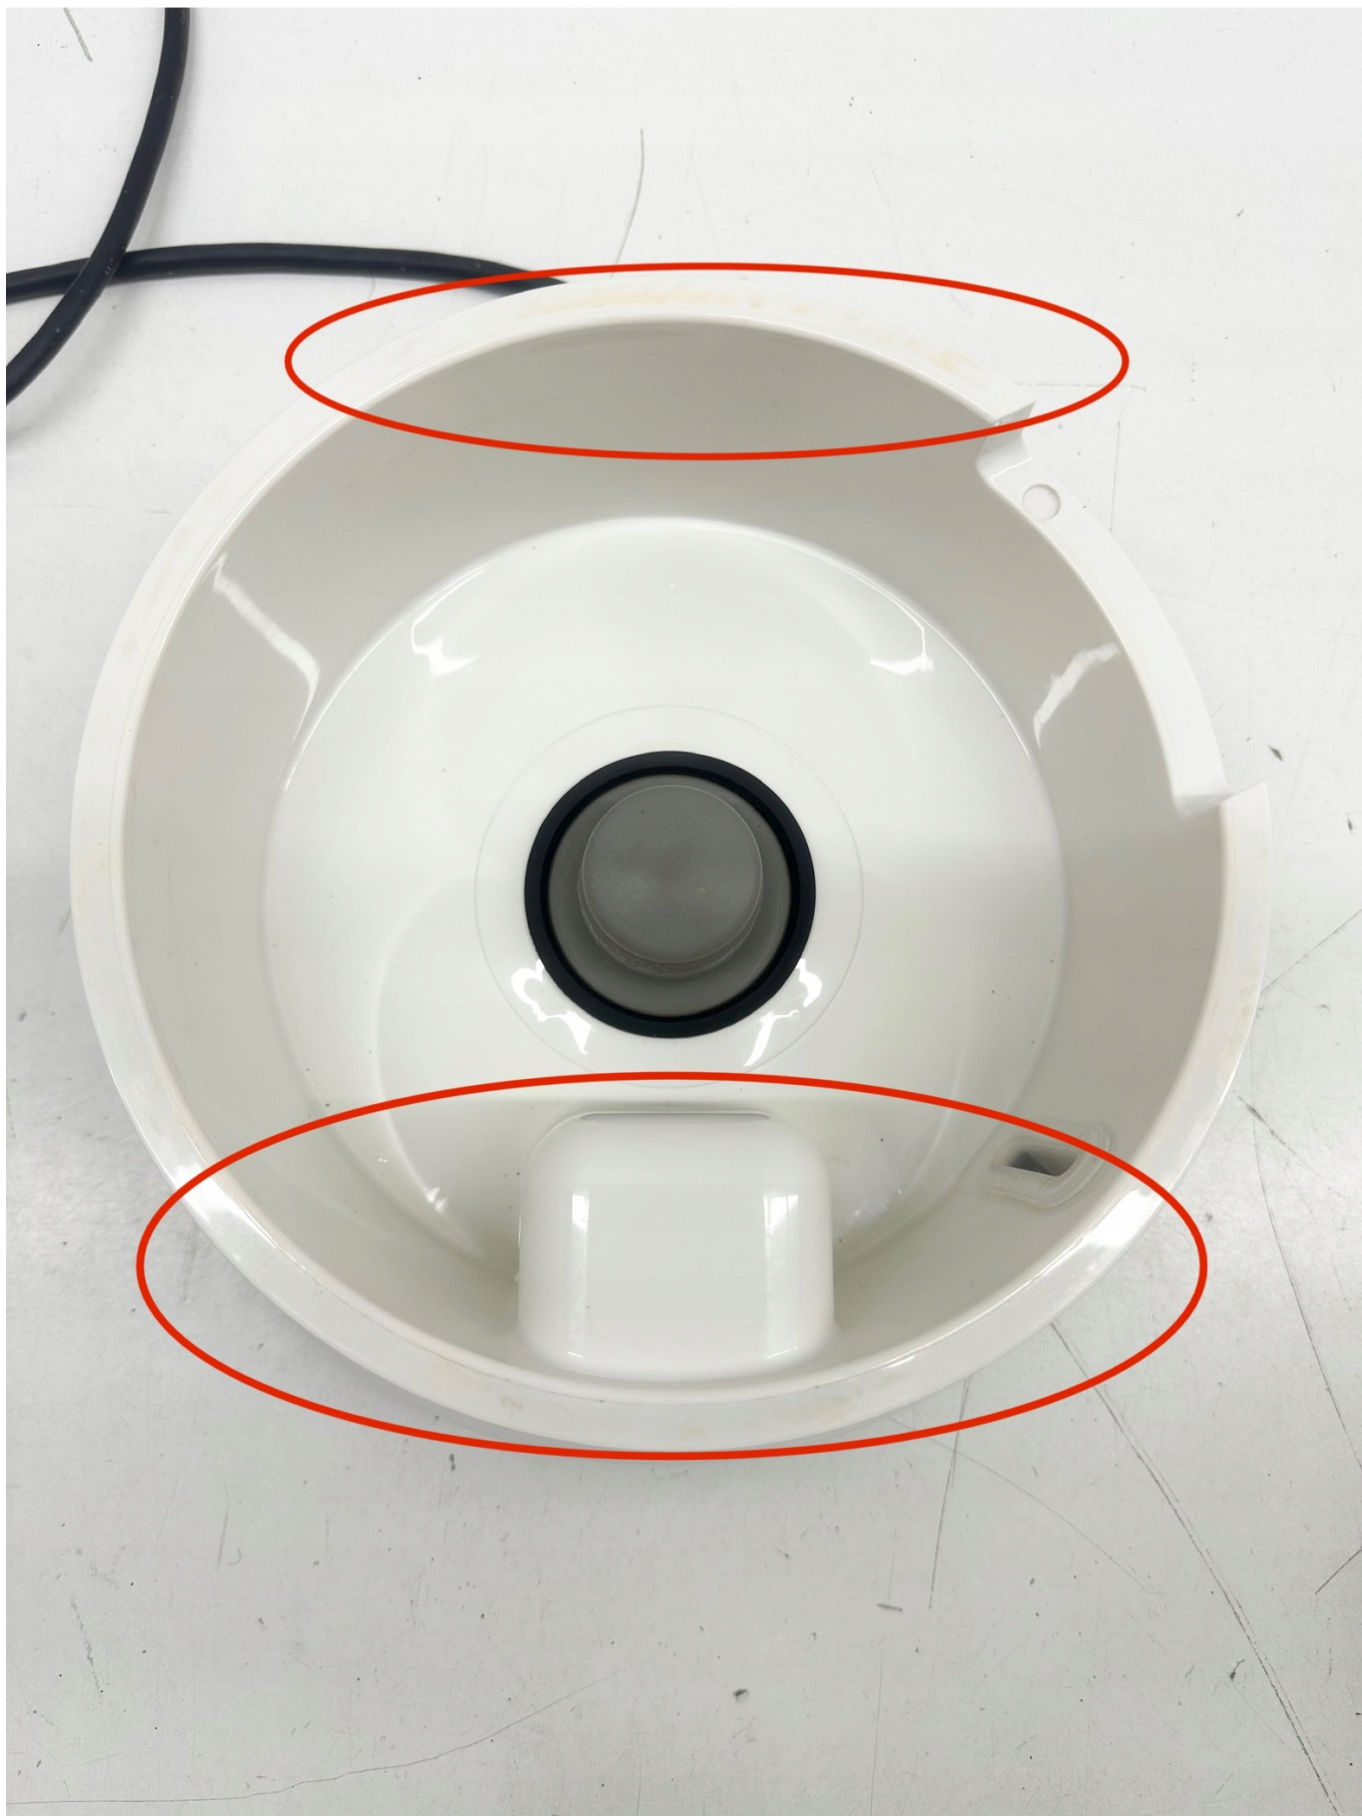

TEFAL CONVENIENT VC1451

Kompaktowy parowar **TEFAL Convenient** to doskonałe rozwiązanie dla osób, które cenią nie tylko zdrowe odżywianie, lecz również wygodę. Ze względu na **niewielkie wymiary i możliwości włożenie mis jedna w drugą**, urządzenie jest łatwe do przechowywania. Dodatkowo, **wykonanie z wytrzymałej stali nierdzewnej** gwarantuje długotrwałe użytkowanie.

Wykonany ze stali nierdzewnej

Urządzenie zostało wyprodukowane z materiałów najwyższej jakości, gwarantując Ci długotrwałe użytkowanie.

Łatwe przechowywanie

Urządzenie posiada niewielkie rozmiary, a dodatkowo misy można włożyć jedną w drugą dzięki czemu przechowywanie nie stanowi problemu!