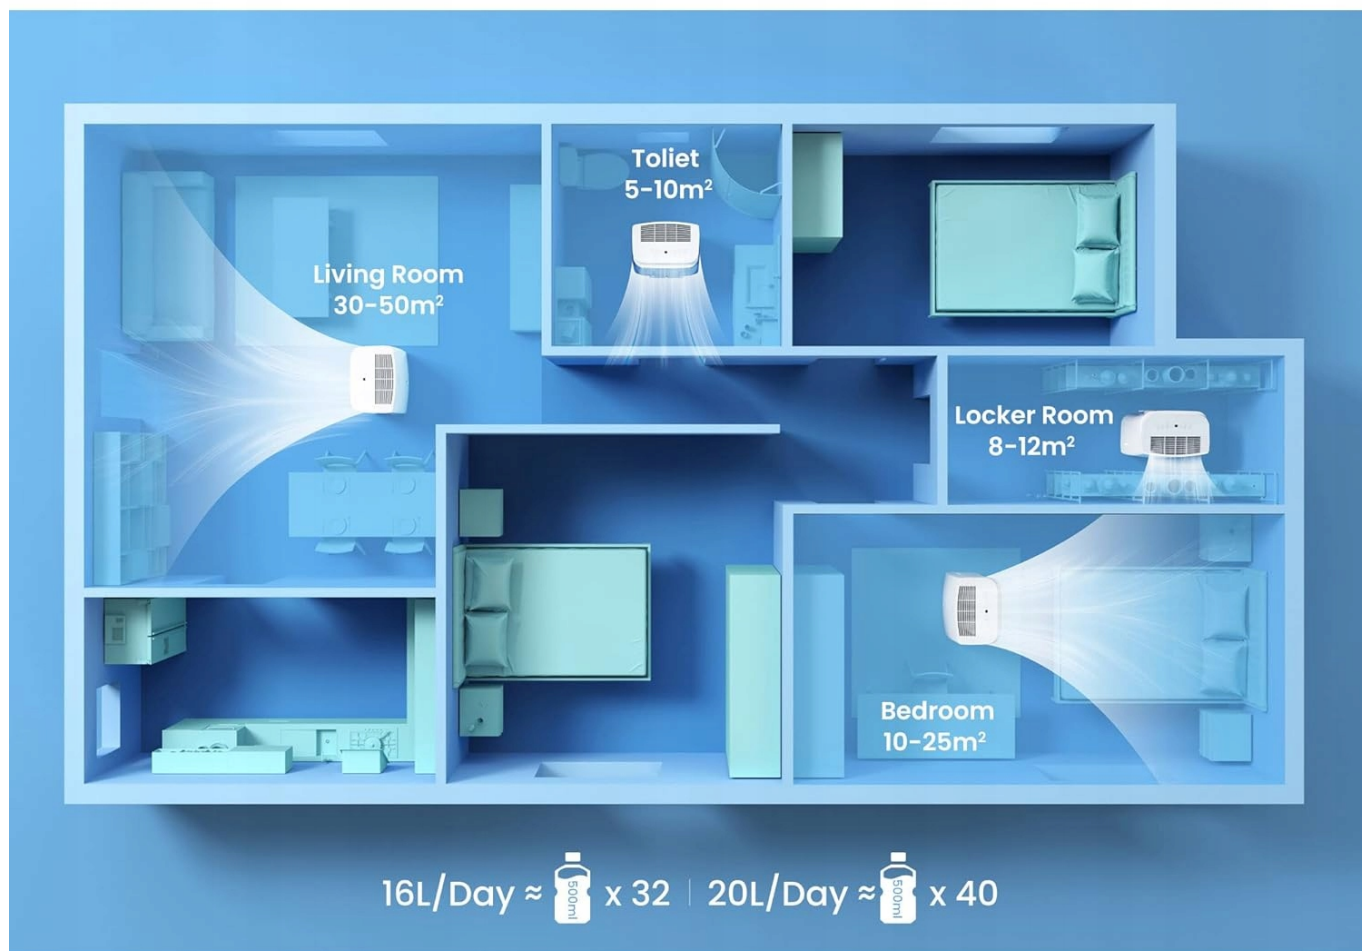

Applicable To Multiple Scenarios

Applicable Place : **80m³/32m² ; 100m³/40m²**

Funkcja osuszania

Dzięki funkcji automatycznego osuszania możliwe jest bezproblemowe działanie osuszacza do temperatury otoczenia +5°C.

Automatyczny restart

Jeśli urządzenie zostanie niespodziewanie wyłączone na przykład poprzez przerwanie zasilania, po ponownym uruchomieniu przejmuje ono wstępnie wybrane ustawienia.

2-litrowy zbiornik na wodę ze wskaźnikiem poziomu wody.

Łatwo wyjmowany zbiornik na wodę dla łatwego czyszczenia. Pojemnik na wodę można łatwo wyjąć i opróżnić