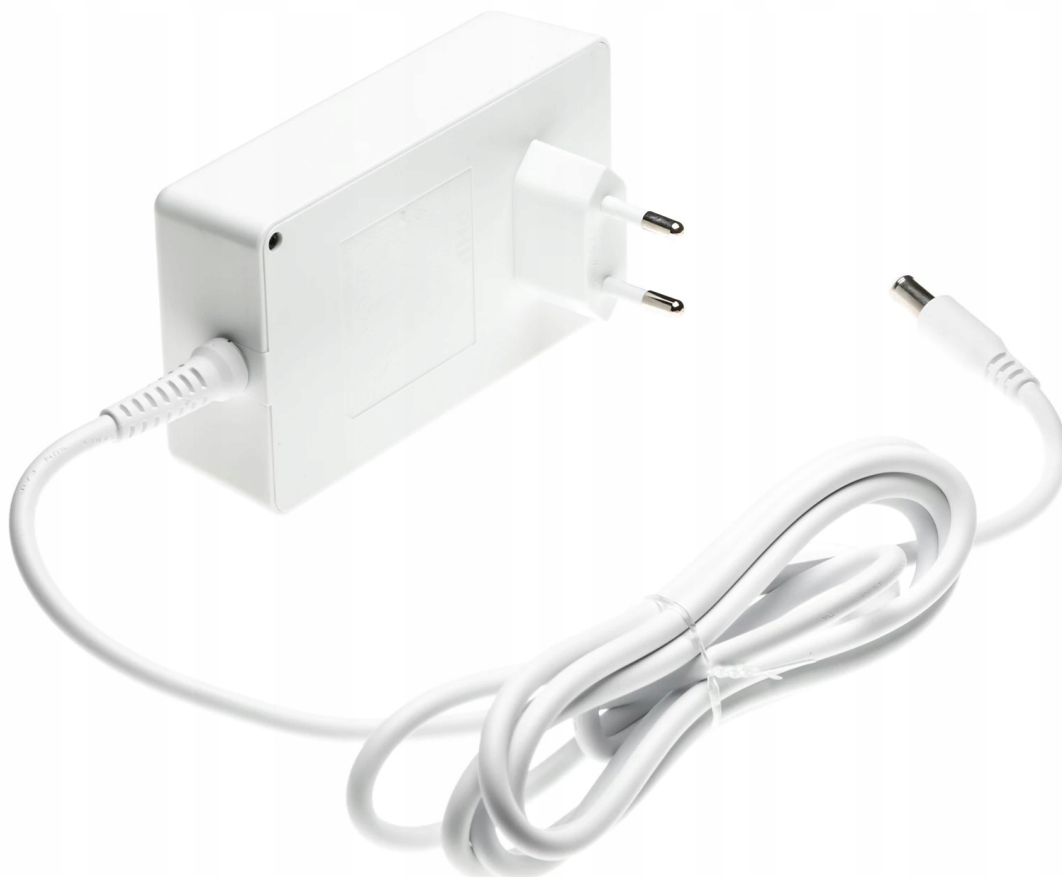

Link do produktu: <https://factory-outlet.pl/oryginalna-ladowarka-zasilacz-depilatora-philips-lumea-prestige-bri-19-5v-p-156.html>

Oryginalna ładowarka Zasilacz depilatora Philips Lumea Prestige BRI 19,5V

Cena	149,00 zł
Numer katalogowy	BRI958/00
Kod producenta	BRI958/00
Kod EAN	5906063200140
Marka	Philips
Kolor dominujący	różowy
Szerokość produktu	16.5
Głębokość produktu	9.6
Waga produktu z opakowaniem jednostkowym	1.1
Załączone wyposażenie	nasadki, pokrowiec, instrukcja obsługi
Zasilanie	sieciowo-akumulatorowe
Czas pracy bezprzewodowej	40
EAN (GTIN)	5906063200140
Model	BRI958/00
Funkcje	filtr UV
Wysokość produktu	21.5
Waga produktu	1.64
Cechy dodatkowe	SmartSkin, technologia SenseIQ
Informacje o bezpieczeństwie	CE
Czas ładowania	90
Sposób depilacji	impuls światła
Kod producenta	BRI958/00

Opis produktu

STAN TOWARU: POWYSTAWOWY, DOKŁADNIE SPRAWDZONY PRZEZ AUTORYZOWANY SERWIS, 100% SPRAWNY, STAN TECHNICZNY I WIZUALNY BARDZO DOBRY, OPAKOWANIE ZASTĘPCZE

CENA KATALOGOWA: 239 zł

Zasilacz depilatora Philips Lumea Prestige BRI 19,5V