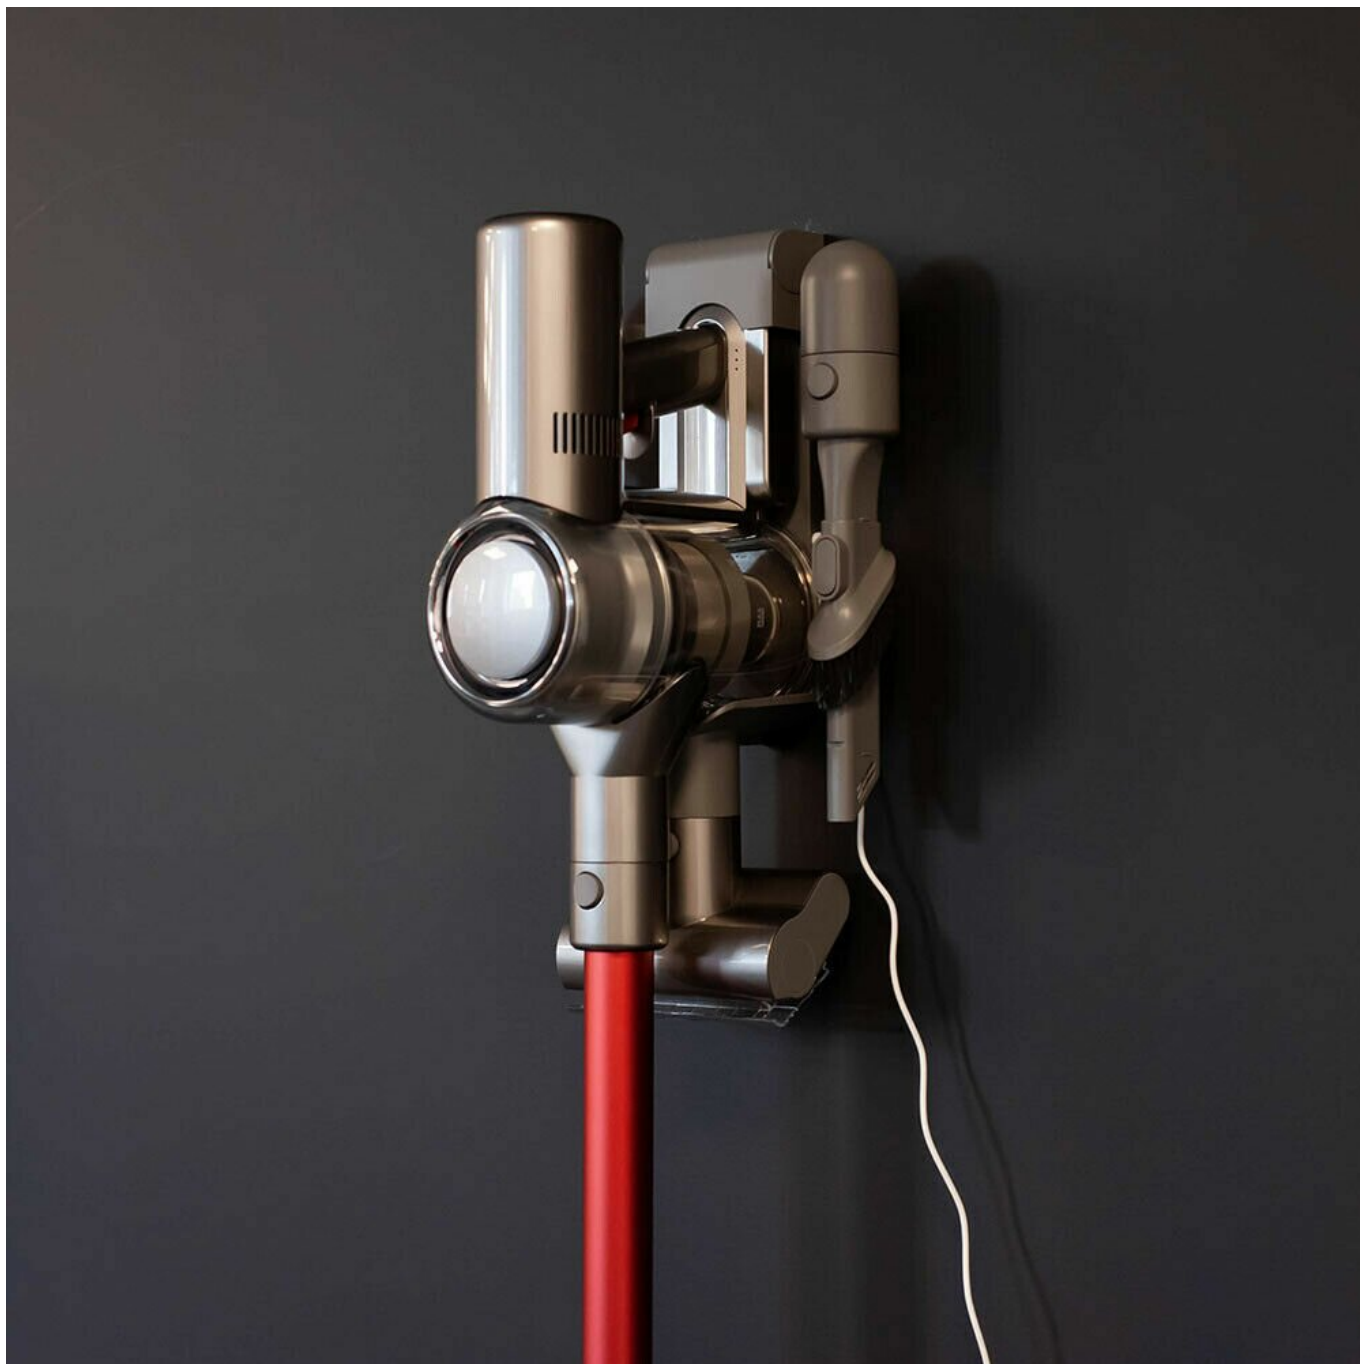

Link do produktu: <https://factory-outlet.pl/odkurzacz-pionowy-dreame-v11-p-337.html>

Odkurzacz pionowy Dreame V11

Cena	369,00 zł
Numer katalogowy	VVN6
Kod producenta	VVN6
Kod EAN	0765851053765
Marka	Dreame
Odłączany odkurzacz ręczny	tak
Kolor dominujący	czerwony
Wysokość produktu	37
Waga produktu	3.74
Cechy dodatkowe	Moc ssania na poziomie 150 AW
Informacje o bezpieczeństwie	CE
Moc	450
Praca na mokro	nie
Filtr	5-fache Filtration
EAN (GTIN)	0765851053765
Czas pracy bezprzewodowej	90
Komunikacja	wskaźnik ładowania
Model	V11
Szerokość produktu	120
Głębokość produktu	18
Waga produktu z opakowaniem jednostkowym	3.8
Załączone wyposażenie	Szczotka elektryczna do usuwania roztoczy
Zasilanie	akumulatorowe
Pojemność zbiornika na kurz	0.5
Napięcie akumulatora	25.2
Czas ładowania	240
Kod producenta	VVN6

CENA KATALOGOWA : 899 zł

PRODUKT OBJĘTY 12 MIESIĘCZNĄ GWR.

OSTATNIE ZDJĘCIA POKAZUJĄ STAN FAKTYCZNY TOWARU.

Odkurzacz DREAME V11

Specyfikacja:

-
- **Napięcie akumulatora [V]:** 25.2
 - **Maksymalny czas pracy [min]:** 90
 - **Czas pracy [min]:** 90
 - **Pojemność pojemnika/worka [l]:** 0.5
 - **Poziom hałasu [dB]:** 73
 - **Waga [kg]:** 3.74
 - **Funkcje:** Elektroszczotka, Wyświetlacz, Odłączany odkurzacz ręczny, Dla alergików
 - **Zasilanie:** Akumulatorowe
 - **Funkcje dodatkowe:** Funkcja Turbo, Konstrukcja typu 2w1

Nowa era odkurzaczy

Wysprzątanie mieszkania, domu lub samochodu jeszcze nigdy nie było tak **proste i szybkie**, dzięki rewolucyjnemu odkurzaczowi **DREAME V11**. Mocny silnik bezszczotkowy, zamknięty w urządzeniu daje ogromną siłę ssania, odkurzacz poradzi sobie z każdym rodzajem zabrudzeń. **Nieduża waga** (zaledwie 1,6 kg) oraz **nowoczesny wyświetlacz OLED** powodują, że sprzątanie staje się jeszcze łatwiejsze.