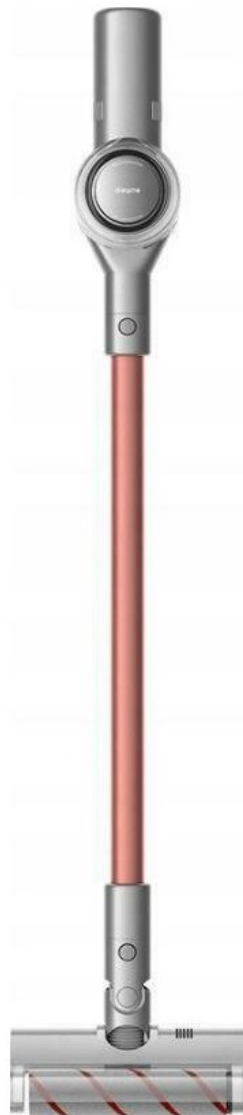

Link do produktu: <https://factory-outlet.pl/odkurzacz-pionowy-dreame-v11-p-337.html>

Odkurzacz pionowy Dreame V11

Cena	369,00 zł
Numer katalogowy	VVN6
Kod producenta	VVN6
Kod EAN	0765851053765
Marka	Dreame
Odłączany odkurzacz ręczny	tak
Kolor dominujący	czerwony
Wysokość produktu	37
Waga produktu	3.74
Cechy dodatkowe	Moc ssania na poziomie 150 AW
Informacje o bezpieczeństwie	CE
Moc	450
Praca na mokro	nie
Filtr	5-fache Filtration
EAN (GTIN)	0765851053765
Czas pracy bezprzewodowej	90
Komunikacja	wskaźnik ładowania
Model	V11
Szerokość produktu	120
Głębokość produktu	18
Waga produktu z opakowaniem jednostkowym	3.8
Załączone wyposażenie	Szczotka elektryczna do usuwania roztoczy
Zasilanie	akumulatorowe
Pojemność zbiornika na kurz	0.5
Napięcie akumulatora	25.2
Czas ładowania	240
Kod producenta	VVN6

Opis produktu

STAN TOWARU: UŻYWANY, DOKŁADNIE SPRAWDZONY PRZEZ AUTORYZOWANY SERWIS, 100% SPRAWNY, STAN TECHNICZNY I WIZUALNY DOBRY, URZĄDZENIE POSIADA ŚLADY UŻYTKOWANIA W POSTACI RYS, PRZETARĆ I ZABRUDZEŃ, DOKŁADNY STAN TOWARU JEST UKAZANY NA REALNYCH ZDJĘCIACH NASZEJ AUKCJI, BRAK INSTRUKCJI OBSŁUGI, OPAKOWANIE ORYGINALNE ZE ŚLADAMI MAGAZYNOWANIA.

CENA KATALOGOWA : 899 zł

PRODUKT OBJĘTY 12 MIESIĘCZNĄ GWR.

OSTATNIE ZDJĘCIA POKAZUJĄ STAN FAKTYCZNY TOWARU.

Odkurzacz DREAME V11

Specyfikacja:

-
- **Napięcie akumulatora [V]:** 25.2
 - **Maksymalny czas pracy [min]:** 90
 - **Czas pracy [min]:** 90
 - **Pojemność pojemnika/worka [l]:** 0.5
 - **Poziom hałasu [dB]:** 73
 - **Waga [kg]:** 3.74
 - **Funkcje:** Elektroszczotka, Wyświetlacz, Odłączany odkurzacz ręczny, Dla alergików
 - **Zasilanie:** Akumulatorowe
 - **Funkcje dodatkowe:** Funkcja Turbo, Konstrukcja typu 2w1