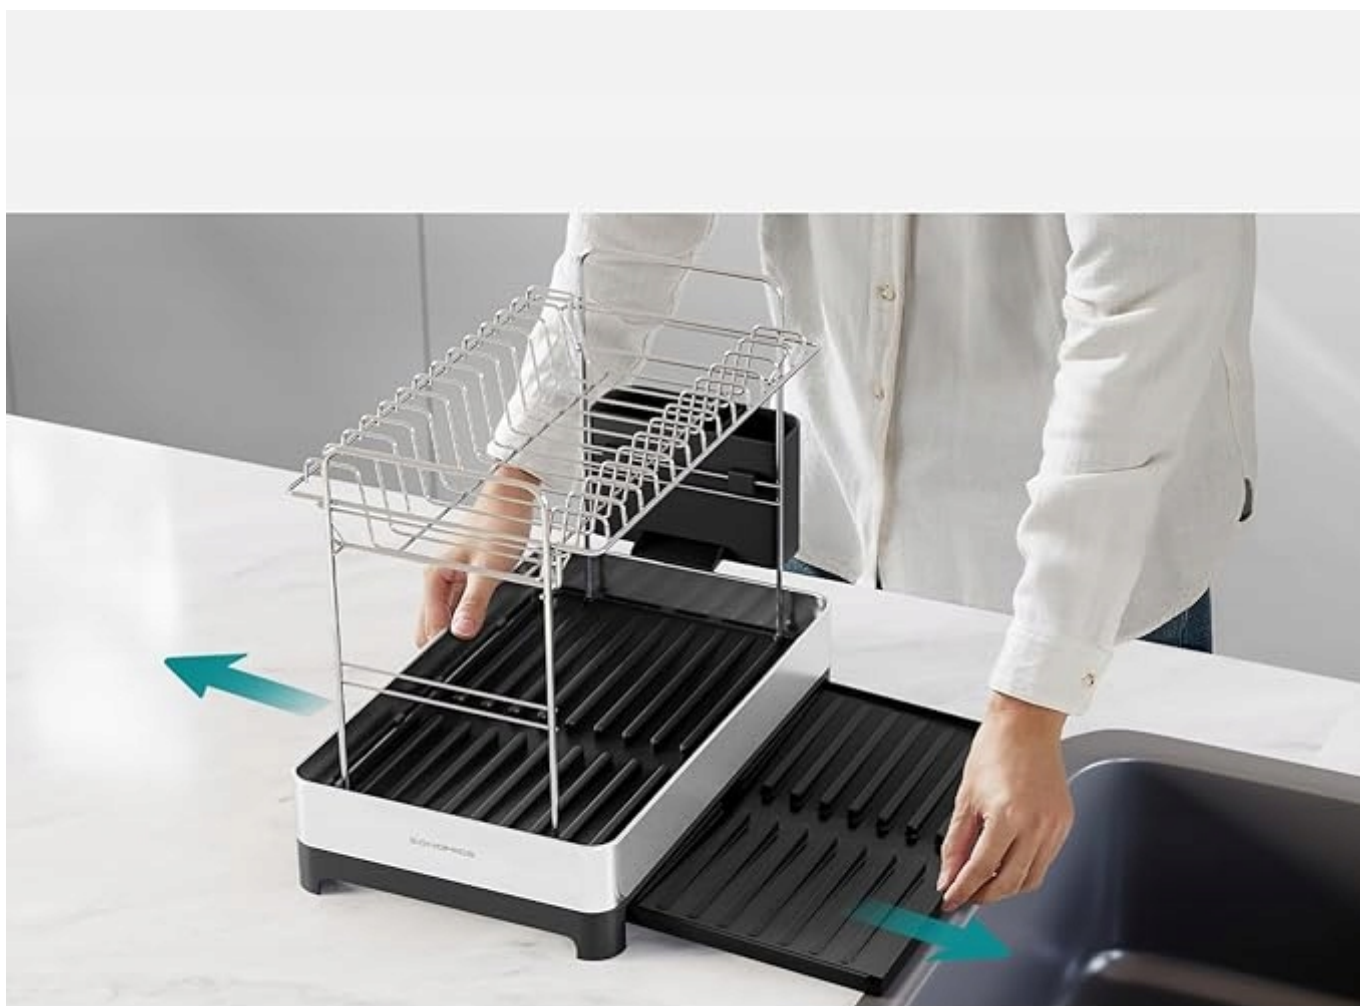

- **DUŻA POJEMNOŚĆ** Ta 2-poziomowa suszarka do naczyń jest przeznaczona do przechowywania 12 misek, 8 filiżanek, 13 talerzy i 1 ściereczki i jest wyposażona w 3-przegródkowy uchwyt na przybory, który może pomieścić ponad 25 przyborów kuchennych, idealny do codziennych potrzeb

- **EFEKTYWNE ODPROWADZANIE WODY** Wyposażony w odpływ i pochyloną tackę ociekową z rowkami, ten stojak na naczynia automatycznie odprowadza nadmiar wody do zlewu, utrzymując blat w czystości i suchości
- **Praktyczna wysuwana tacka ociekowa** Wyciągnij tackę ociekową, aby uzyskać dodatkową przestrzeń, i zsuń ją, aby zaoszczędzić miejsce. Zapewnia to elastyczność w zależności od wielkości kuchni i potrzeb w zakresie przechowywania