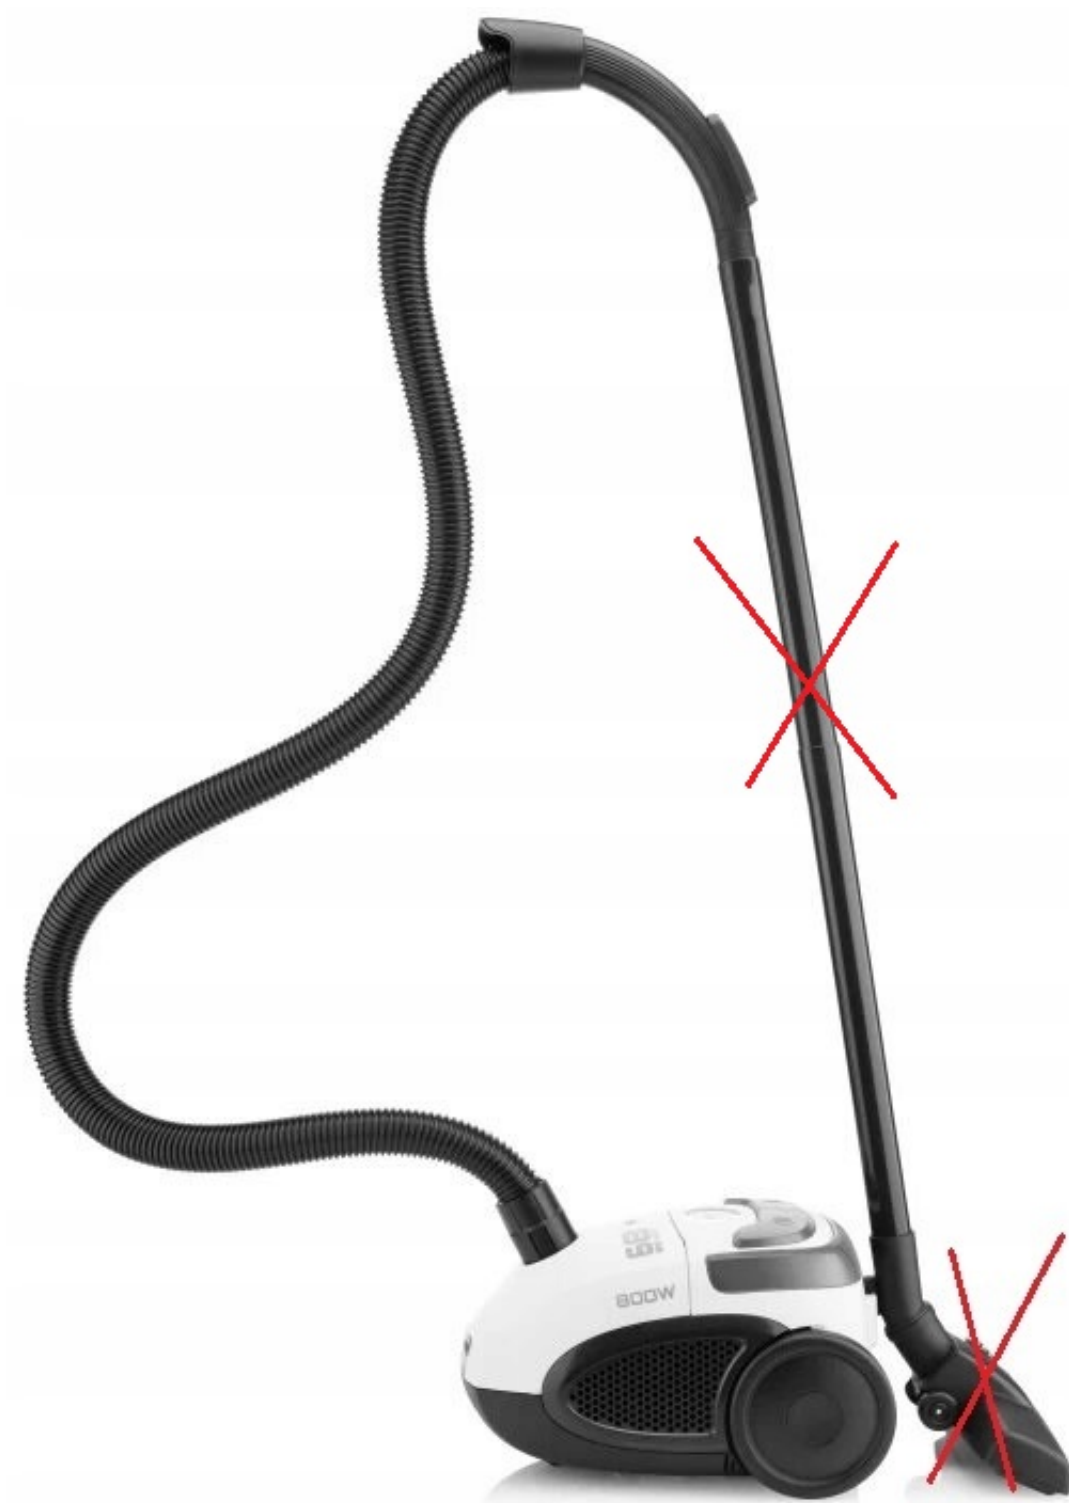

Parametry techniczne

- **Prąd:** 800 W
- **Hałas:** 80 dB
- **Pojemność worka:** 2 l
- **Kolor:** Biały

Energooszczędność każdego dnia

Silnik ECO o mocy **800 W** zapewnia skuteczne odkurzanie przy minimalnym zużyciu energii. To rozwiązanie korzystne nie tylko dla środowiska, ale i dla Twojego rachunku za prąd. Skutecznie **usuniesz kurz z każdego rodzaju powierzchni – od dywanów po twarde podłogi** – bez konieczności zwiększania mocy.

Łatwe przechowywanie

Kompaktowa konstrukcja **26 x 30 x 21 cm** i **składana rączka** sprawiają, że urządzenie zmieści się nawet w niewielkiej szafce. Niska waga **4,5 kg** i ergonomiczny uchwyt ułatwiają przenoszenie między pomieszczeniami, a dzięki temu sprzątanie przestaje być uciążliwym obowiązkiem. Przewód o długości **5 metrów** i całkowity zasięg **7,5 metra** pozwalają odkurzyć dużą powierzchnię bez ciągłego zmieniania gniazdek. To wygoda, która oszczędza Twój czas i upraszcza pracę, zwłaszcza w większych mieszkaniach.

Wygodne sterowanie

Mechaniczna regulacja mocy ssania na uchwycie daje pełną kontrolę nad intensywnością sprzątania. Dzięki temu możesz łatwo dopasować siłę odkurzania do rodzaju powierzchni – od delikatnych zasłon po dywany o grubym runie – bez ryzyka uszkodzeń.