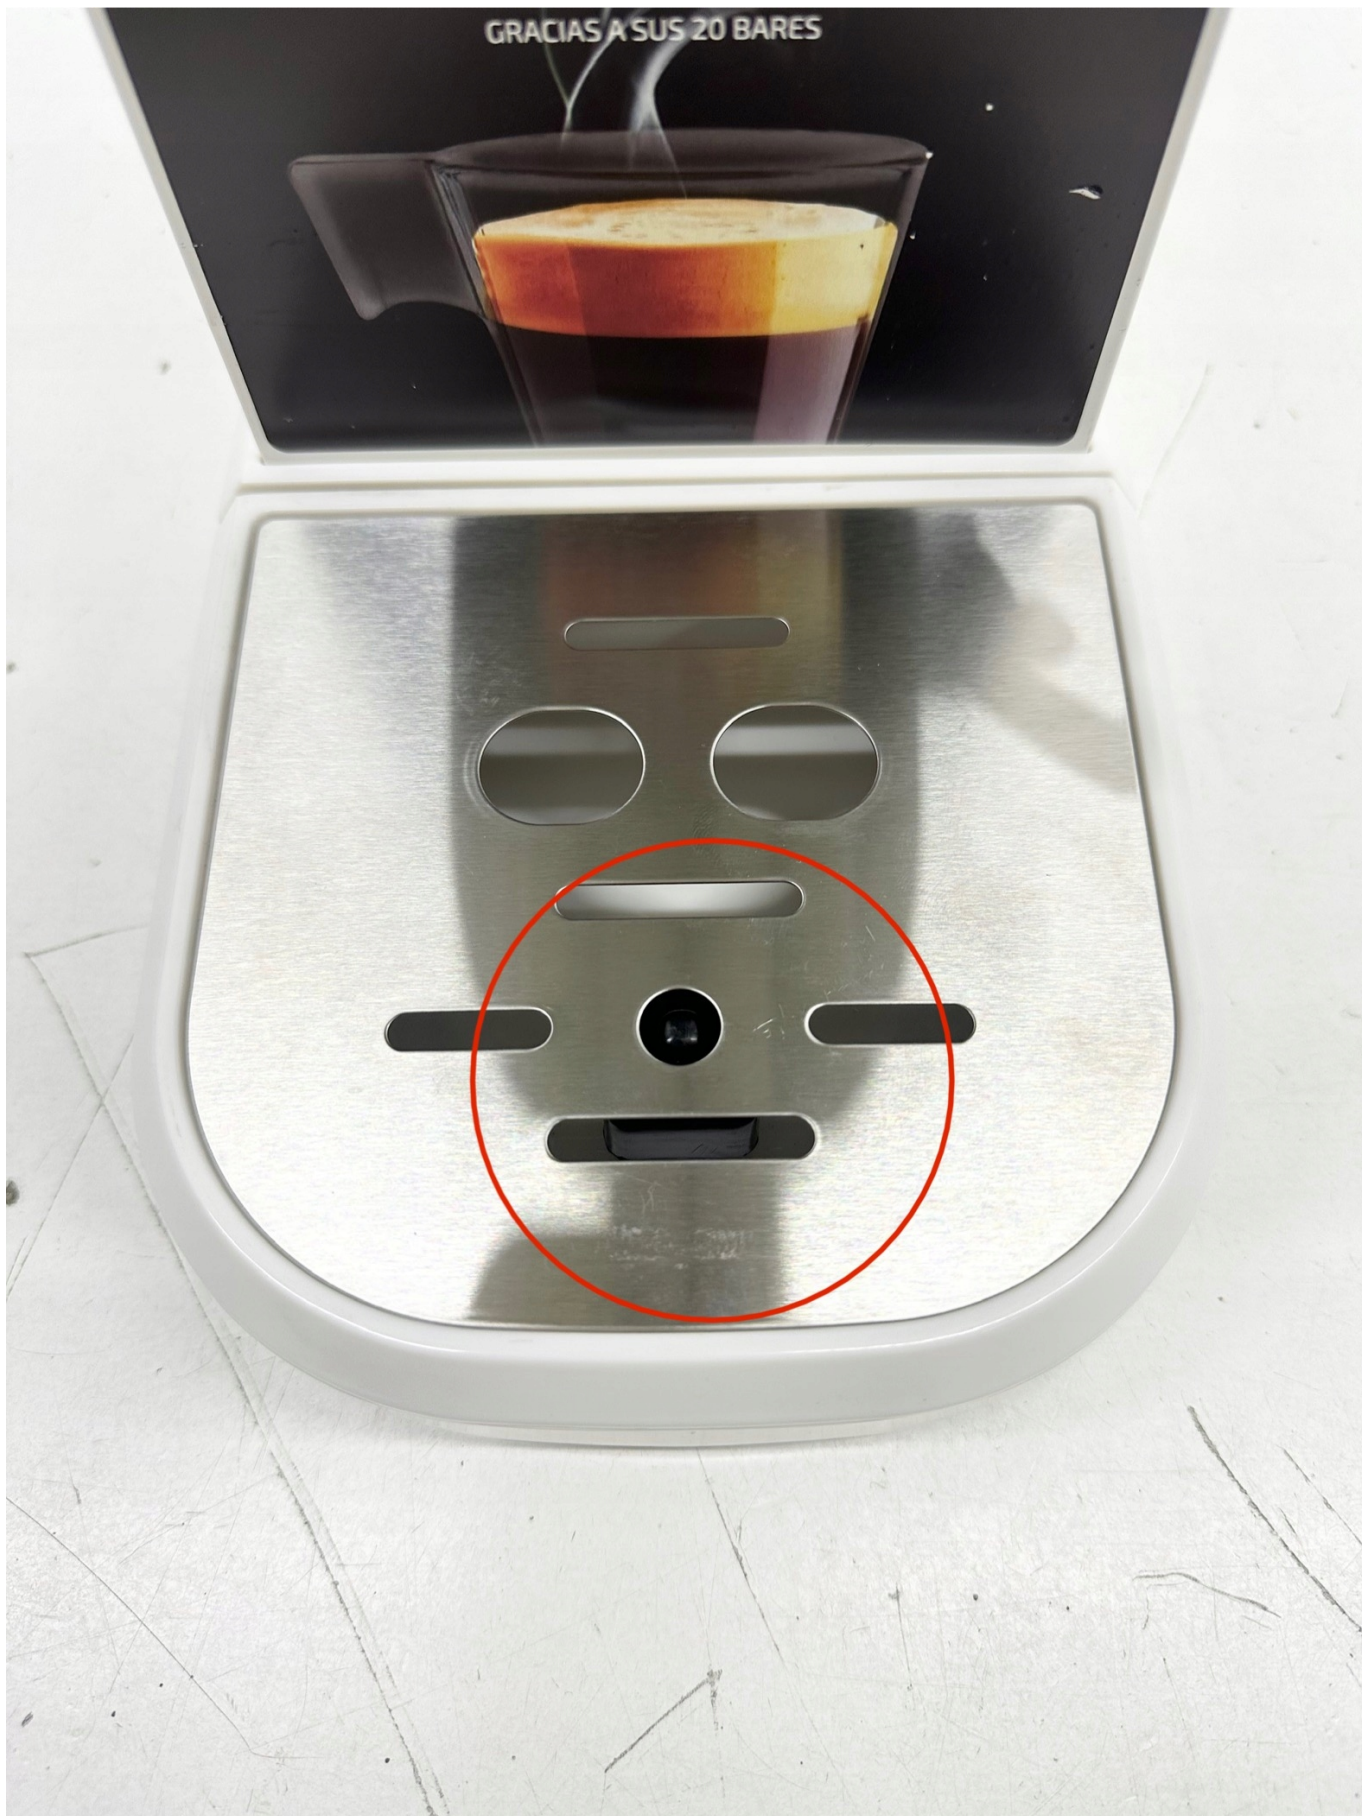

WARNING:
Refer to the user manual for
correct use. Do not use if
damaged. Do not touch
the hot parts.

Express your scent

THANKS TO ITS 20 BARS

Expresa tu aroma

GRACIAS A SUS 20 BARES

NIET IN WATER DOMPELEN
NE SUMERGIR EN ÀGUA
NÃO IMERGIR EM ÀGUA
EI SAA UPOTTAAN NESTEENSEEN
FÅR EJ NEDSÄNKAS I NÅGON VÄTSKA