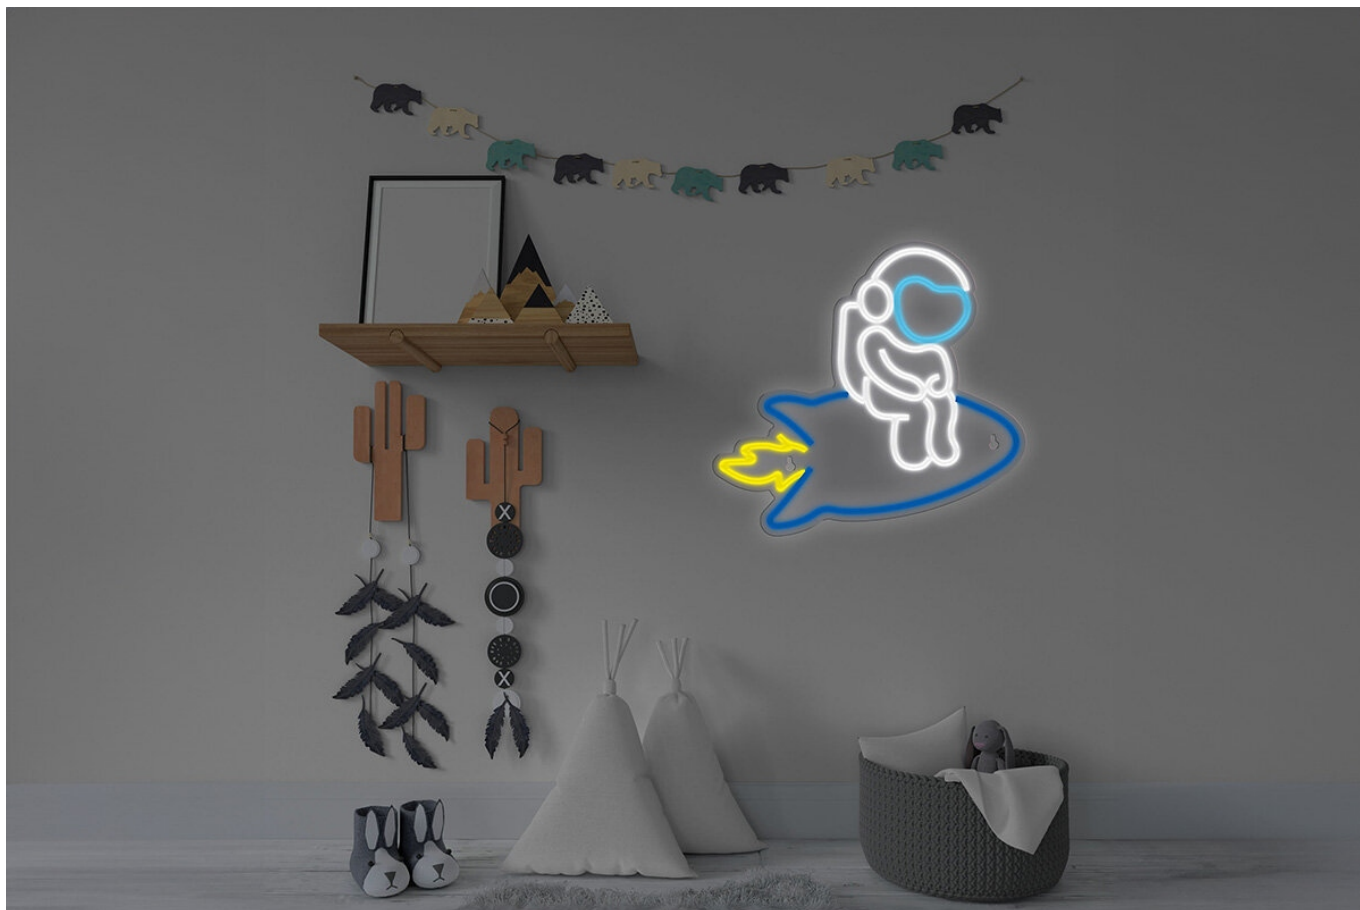

Link do produktu: <https://factory-outlet.pl/neon-led-manta-snl89mt-astronauta-z-rakieta-defekt-p-315.html>

Neon LED MANTA SNL89MT Astronauta z rakieta DEFECT

Cena	79,00 zł
Numer katalogowy	SNL89MT
Kod producenta	SNL89MT
Kod EAN	5902510693398
Wysokość produktu	25.8
Waga produktu z opakowaniem jednostkowym	0.6
Moc	5
Klasa efektywności energetycznej	A
Liczba sztuk	1
Barwa światła	wielokolorowy
EAN (GTIN)	5902510693398
Marka	Manta
Głębokość produktu	2
Rodzaj	LED
Informacje dodatkowe	Możliwość ściemniania
Rodzaj gwintu	zintegrowane źródło LED
Kształt	Inny
Napięcie (V)	5V
Kod producenta	SNL89MT
Szerokość produktu	40

CENA KATOLOGOWA: 99 ZŁ

OSTATNIE ZDJĘCIA POKAZUJĄ STAN FAKTYCZNY TOWARU.

Neon LED MANTA SNL89MT Astronauta z rakieta

DANE TECHNICZNE:

- **Kształt:** Astronauta
- **Kolor:** Wielokolorowy
- **Rodzaj gwintu:** LED zintegrowany
- **Wymiary [mm]:** 315 x 280
- **Zasilanie:** USB
- **Rodzaj baterii:** Nie dotyczy

Regulacja jasności i wygodny włącznik:

Dzięki włącznikowi oraz regulatorowi jasności możesz dostosować światło do swoich potrzeb, tworząc odpowiednią atmosferę

w pomieszczeniu. Dodatkowo, długi, 2-metrowy kabel ułatwia umieszczenie lampki w dowolnym miejscu.

Lampka neonowa wyróżnia się kolorowymi przewodami LED, które nadają jej intensywne barwy. Nawet wyłączona, pozostaje ozdobą wnętrza, wprowadzając nowoczesny akcent. Idealna dla osób szukających oryginalnych elementów dekoracyjnych.