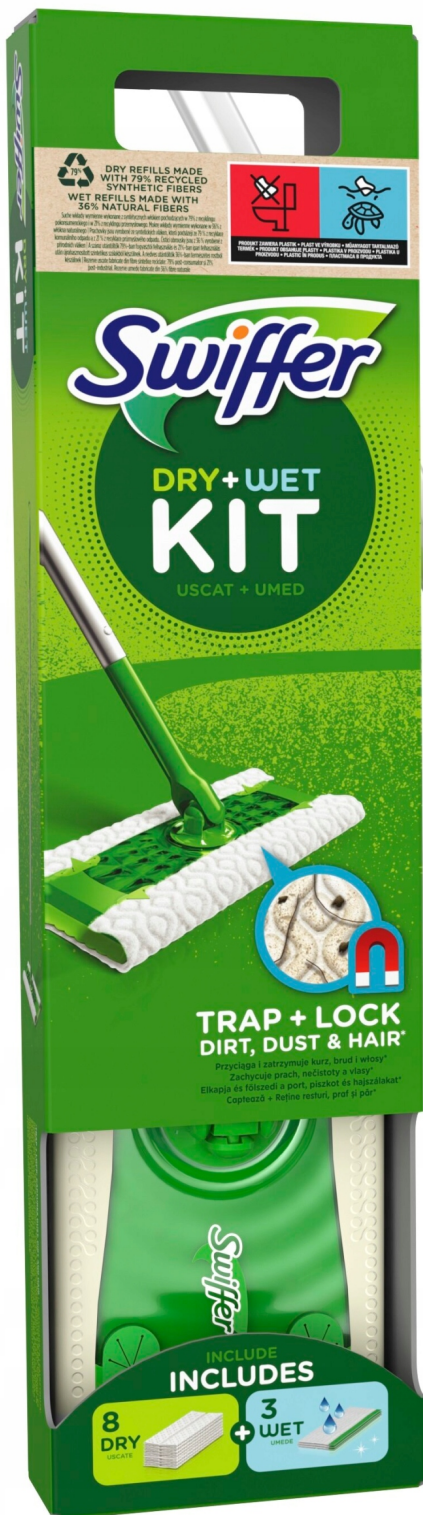

Dane aktualne na dzień: 20-04-2026 10:11

Link do produktu: <https://factory-outlet.pl/mop-plaski-swiffer-traps-locks-p-565.html>

Mop płaski SWIFFER Traps & Locks

Cena	59,00 zł
Numer katalogowy	8006540317242
Kod producenta	8006540317242
Kod EAN	8006540317242
Marka	Swiffer
Waga produktu z opakowaniem jednostkowym	0.689
Kolor	zielony
Informacje dodatkowe	brak
EAN (GTIN)	8006540317242
Model	Swiffer Zestaw startowy
Rodzaj	mop
Typ	płaski
Szerokość wkładu	27
Kod producenta	8006540317242

Opis produktu

STAN TOWARU: POWYSTAWOWY, STAN WIZUALNY BARDZO DOBRY, POSIADA LEKKIE RYSY (widoczne na zdjęciach), W ZESTAWIE BRAKUJE KOŃCÓWKI OD RURY, ZAŁĄCZONE WYPOSAŻENIE DOKŁADNIE UKAZANE NA REALNYCH ZDJĘCIACH, OPAKOWANIE ORYGINALNE.

CENA KATALOGOWA: 119 zł

OSTATNIE ZDJĘCIA POKAZUJĄ STAN FAKTYCZNY I WYPOSAŻENIE TOWARU.

Mop płaski SWIFFER Traps & Locks

- **Marka:** Swiffer
- **Model:** Swiffer Zestaw startowy
- **Rodzaj:** mop
- **Kolor:** zielony
- **Typ:** płaski
- **Szerokość wkładu:** 27 cm
- **Informacje dodatkowe:** brak
- **Waga produktu z opakowaniem jednostkowym:** 0.689 kg

Bezkompromisowa czystość

Nareszcie masz do dyspozycji rozwiązanie, które umożliwi Ci pozamiatanie podłogi oraz umycie jej jednym przyrządem! **Zestaw startowy do czyszczenia podłóg Swiffer** zawiera specjalne **suche ściereczki**, które przyciągają i zatrzymują 3 razy więcej brudu, kurzu i włosów niż tradycyjne szczotki do zmiatania. Dodatkowo grubość ściereczek oraz ich **rowkowana tekstura** sprawiają, że doskonale dopasowują się do powierzchni podłóg. W zestawie znajdują się również **mokre chusteczki o specjalnej teksturze**, które dokładnie rozpuszczają brud i zanieczyszczenia, a następnie wchłaniają je, pozostawiając świeży zapach czystości. Co więcej obrotowa końcówka 360° **zmiataczki Swiffer** pozwala dokładnie wyczyścić cały dom, w tym trudno dostępne miejsca.