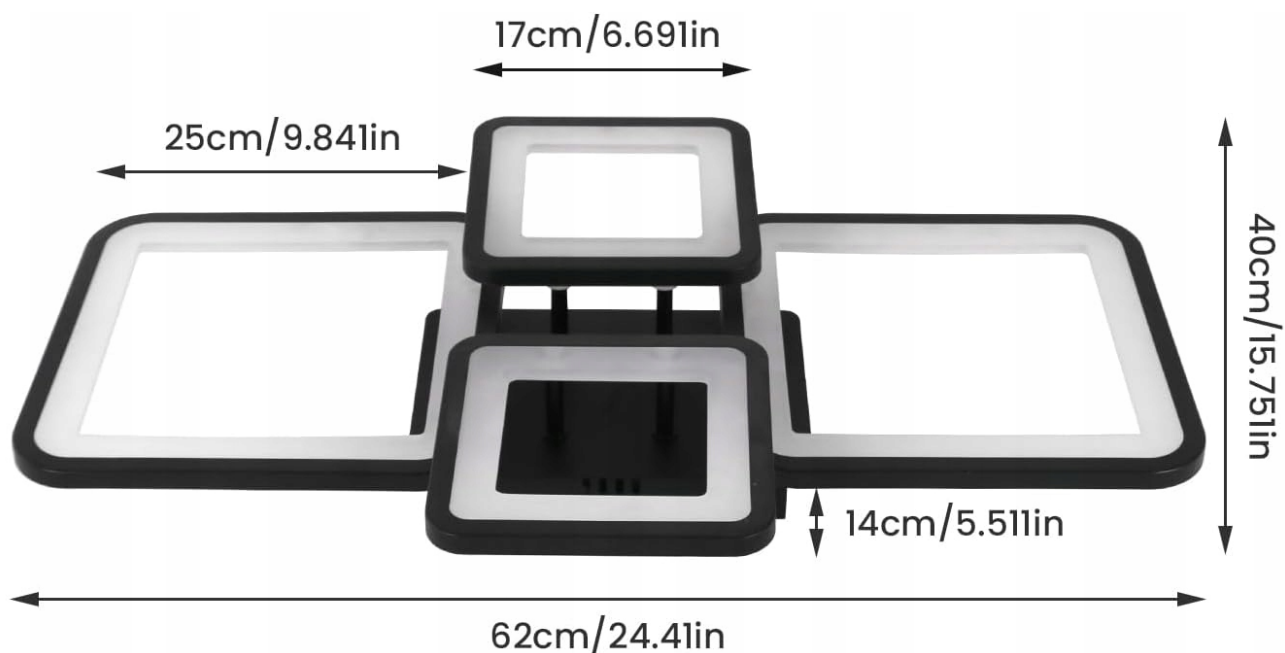

Size: L62*W40*H14CM	Material: aluminium + acrylic
Light source: LED (54W)	Colour temperature: 3000K-6500K (dimnable)
Lighting area: 15-20 m ²	Place: living room/bedroom/kitchen

- **Niezawodna jakość:** czarna nowoczesna lampa sufitowa LED wykonana jest z wysokiej jakości aluminium, produkowanego w wielu procesach, jakość jest gwarantowana, powierzchnia jest pokryta farbą w sprayu o wysokiej temperaturze, niełatwa do rdzewienia, solidna i trwała, łatwa do czyszczenia.
- **Rozmiar i instalacja:** rozmiar lampy sufitowej Led do salonu: 62 * 40 * 14 cm (24,41 * 15,75 * 5,51 cala); waga 1700 g; moc 54 W; napięcie 220 V. Łatwa instalacja, opakowanie zawiera wszystkie potrzebne akcesoria montażowe i instrukcje, dzięki czemu można łatwo zamontować lampę sufitową na suficie.
- **Sceny użytkowania:** lampa sufitowa LED może doskonale oświetlić i udekorować różne miejsca, takie jak salon, sypialnia, jadalnia, pokój dziecięcy, kuchnia, biuro, hotel itp., co daje eleganckie i delikatne uczucie i sprawia, że pokój jest bardziej ciepły, jasny i wygodny.