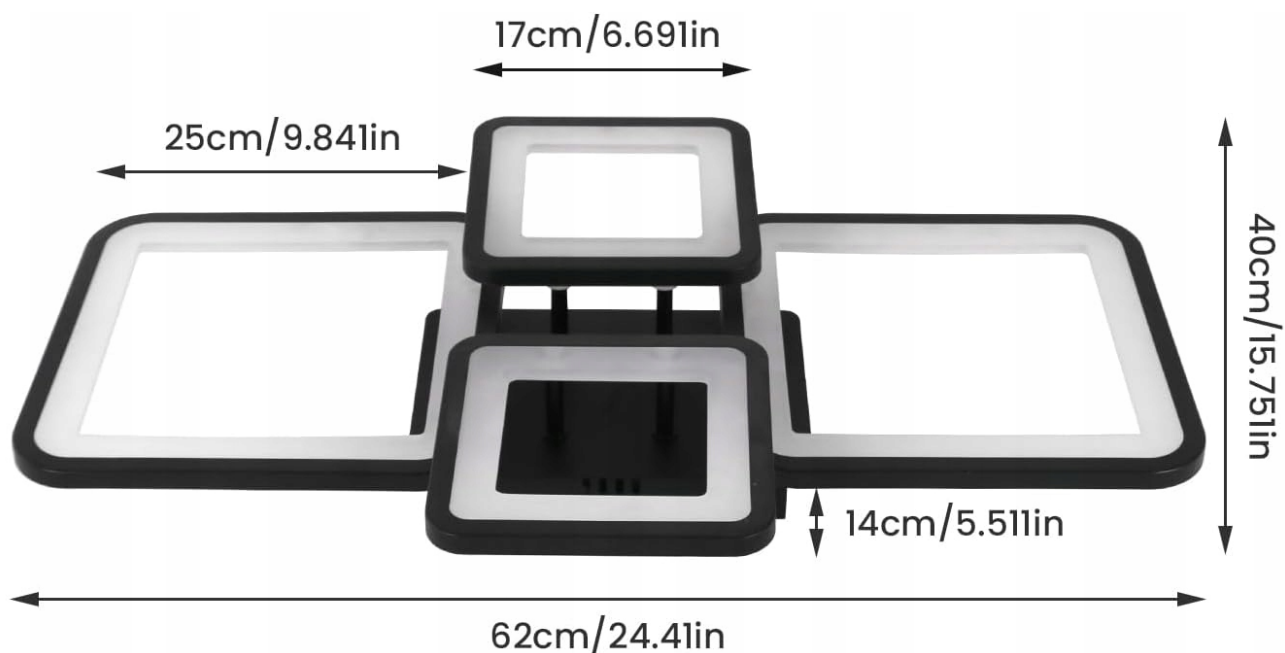

Size: L62*W40*H14CM	Material: aluminium + acrylic
Light source: LED (54W)	Colour temperature: 3000K-6500K (dimnable)
Lighting area: 15-20 m <sup>2</sup>	Place: living room/bedroom/kitchen

- **Niezawodna jakość:** czarna nowoczesna lampa sufitowa LED wykonana jest z wysokiej jakości aluminium, produkowanego w wielu procesach, jakość jest gwarantowana, powierzchnia jest pokryta farbą w sprayu o wysokiej temperaturze, niełatwa do rdzewienia, solidna i trwała, łatwa do czyszczenia.
- **Rozmiar i instalacja:** rozmiar lampy sufitowej Led do salonu: 62 \* 40 \* 14 cm (24,41 \* 15,75 \* 5,51 cala); waga 1700 g; moc 54 W; napięcie 220 V. Łatwa instalacja, opakowanie zawiera wszystkie potrzebne akcesoria montażowe i instrukcje, dzięki czemu można łatwo zamontować lampę sufitową na suficie.
- **Sceny użytkowania:** lampa sufitowa LED może doskonale oświetlić i udekorować różne miejsca, takie jak salon, sypialnia, jadalnia, pokój dziecięcy, kuchnia, biuro, hotel itp., co daje eleganckie i delikatne uczucie i sprawia, że pokój jest bardziej ciepły, jasny i wygodny.