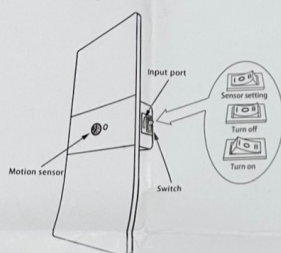

SCHNELLSTARTANLEITUNG

SURPALIG Wandleuchten mit Bewegungssensor

Packliste:

Anleitung zur Installation:

Schritt 1: Wandstaub entfernen.

Notiz:

3. Kundenservice: Wenn Sie Hilfe benötigen, kontaktieren Sie uns bitte über das Amazon-Nachrichtenfeld und wir werden das Problem schnell lösen.

Produktinformation:

Lichtquelle: LED	Batteriekapazität: 3600 mAh	Vermwendung: Innenbereich
Farbtemperatur: 3000 Kelvin	Netzstecker: Typ C	Garantieart: Lebenslang
Wattzahl: 5 Watt	Basis Typ: Magnet	Nicht wasserbeständig
Spannung: 5 Volt	Schirmmaterial: Acryl	Hersteller: SURPALIC