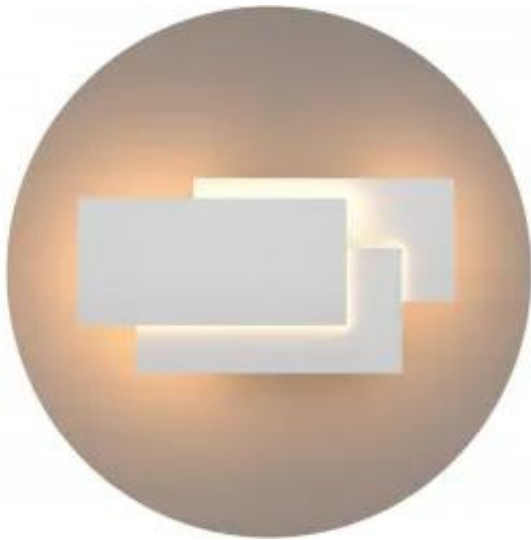

## Lampa ścienna Klighten GW6809-24W-3000K 2szt

Cena	<b>199,00 zł</b>
Numer katalogowy	<b>GW6809-24W-3000K</b>
Kod producenta	<b>GW6809-24W-3000K</b>
Kod EAN	<b>0782854034041</b>
Marka	<b>Klighten</b>
Klasa efektywności energetycznej	<b>G</b>
Jasność	<b>1920</b>
Długość/wysokość	<b>26</b>
EAN (GTIN)	<b>0782854034041</b>
Kolor	<b>szary</b>
Rodzaj gwintu	<b>zintegrowane źródło LED</b>
Kolekcja	<b>01</b>
Materiał dominujący	<b>aluminium</b>
Kod producenta	<b>GW6809-24W-3000K</b>