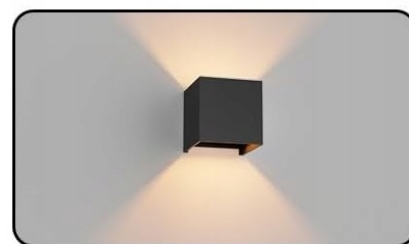

CENA KATOLOGOWA: 419 ZŁ

OSTATNIE ZDJĘCIA POKAZUJĄ STAN FAKTYCZNY TOWARU.

Lampa ścienna Klighten G9 3000K

DANE TECHNICZNE:

- **Marka:** Klighten
- **Kolor:** czarny
- **Materiał:** Aluminium
- **Styl:** Nowoczesny
- **Forma oprawy oświetleniowej:** Kinkiet
- **Rodzaj pokoju:** Pokój dzienny
- **Wymiary produktu:** 10dł. x 10szer. x 10wys. cm
- **Szczególne zastosowania produktu:** Salon
- **Użytkowanie wewnątrz i na zewnątrz:** Wewnątrz pomieszczeń
- **Źródło zasilania:** Zasilanie kablem elektrycznym

INFORMACJA O PRODUKCIE

- Regulowany kąt wiązki: oświetlenie ścienna można regulować. Maksymalny kąt świecenia wynosi 120°. Daje to możliwość tworzenia nieograniczonej ilości światła.
- Wymienne źródło światła: lampa ścienna jest wyposażona w wydajną i energooszczędną żarówkę LED 9 W 3000K 88LED G9. Możesz wymienić nową żarówkę zgodnie z własnymi życzeniami, nie trzeba wymieniać całej lampy ściennej.

- Ochrona IP54: ochrona korpusu lampy to IP54, korpus wykonany jest z wysokiej jakości aluminium, które nie rdzewieje. Doskonała odporność na wodę i może być stosowana wewnątrz lub na zewnątrz budynku.
- Nadaje się do użytku na zewnątrz i wewnątrz - ta wodoodporna lampa ścienna LED może być zainstalowana na zewnątrz budynku, takiego jak park, ogród, galeria itp. Nie tylko rozjaśni Twoją przestrzeń, ale także zapewnia bardziej eleganckie życie.
- Lampa ścienna do wewnątrz/na zewnątrz jest dostarczana ze szczegółową instrukcją instalacji, dzięki czemu można ją łatwo i szybko zainstalować bez skomplikowanych kroków