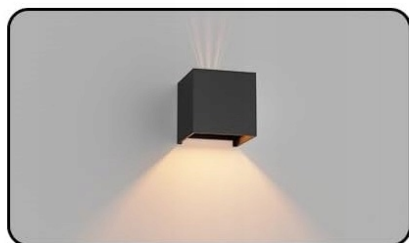

CENA KATOLOGOWA: 419 ZŁ

OSTATNIE ZDJĘCIA POKAZUJĄ STAN FAKTYCZNY TOWARU.

Lampa ścienna Klighten G9 3000K

DANE TECHNICZNE:

- **Marka:** Klighten
- **Kolor:** czarny
- **Materiał:** Aluminium
- **Styl:** Nowoczesny
- **Forma oprawy oświetleniowej:** Kinkiet
- **Rodzaj pokoju:** Pokój dzienny
- **Wymiary produktu:** 10dł. x 10szer. x 10wys. cm
- **Szczególne zastosowania produktu:** Salon
- **Użytkowanie wewnątrz i na zewnątrz:** Wewnątrz pomieszczeń
- **Źródło zasilania:** Zasilanie kablem elektrycznym

INFORMACJA O PRODUKCIE

- Regulowany kąt wiązki: oświetlenie ścienna można regulować. Maksymalny kąt świecenia wynosi 120°. Daje to możliwość tworzenia nieograniczonej ilości światła.
- Wymienne źródło światła: lampa ścienna jest wyposażona w wydajną i energooszczędną żarówkę LED 9 W 3000K 88LED G9. Możesz wymienić nową żarówkę zgodnie z własnymi życzeniami, nie trzeba wymieniać całej lampy ściennej.

- Ochrona IP54: ochrona korpusu lampy to IP54, korpus wykonany jest z wysokiej jakości aluminium, które nie rdzewieje. Doskonała odporność na wodę i może być stosowana wewnątrz lub na zewnątrz budynku.
- Nadaje się do użytku na zewnątrz i wewnątrz - ta wodoodporna lampa ścienna LED może być zainstalowana na zewnątrz budynku, takiego jak park, ogród, galeria itp. Nie tylko rozjaśni Twoją przestrzeń, ale także zapewnia bardziej eleganckie życie.
- Lampa ścienna do wewnątrz/na zewnątrz jest dostarczana ze szczegółową instrukcją instalacji, dzięki czemu można ją łatwo i szybko zainstalować bez skomplikowanych kroków