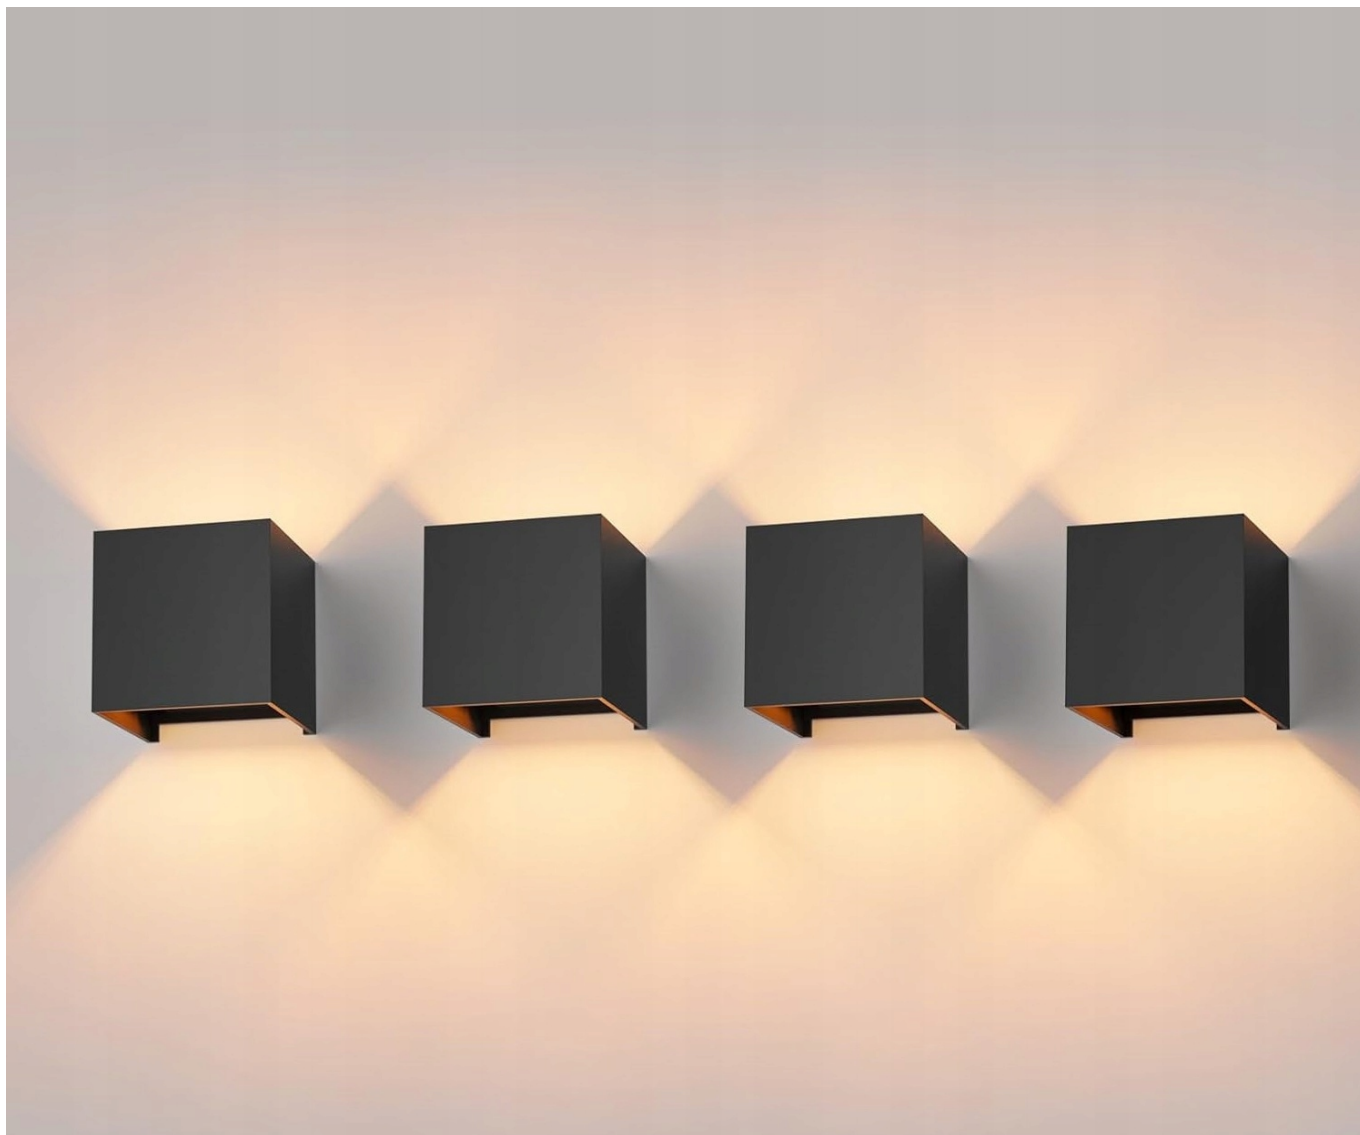

Link do produktu: <https://factory-outlet.pl/lampa-scienna-klighten-gw050-3000k-g9-4szt-opis-p-1433.html>

Lampa ścienna Klighten GW050-3000K G9 4szt OPIS

Cena	169,00 zł
Numer katalogowy	B09B44QP2W-NK
Kod producenta	B09B44QP2W-NK
Kod EAN	5906476034790
Marka	Klighten
Kolor	srebrny
Rodzaj gwintu	zintegrowane źródło LED
Długość/wysokość	10
EAN (GTIN)	5906476034790
Informacje o bezpieczeństwie	CE
Klasa efektywności energetycznej	E
Kolekcja	Lux
Kod producenta	B09B44QP2W-NK

Opis produktu

STAN TOWARU: POWYSTAWOWY, STAN TECHNICZNY I WIZUALNY BARDZO DOBRY, 100% SPRAWNY, PRODUKT POSIADA ŚLADY W POSTACI RYS (ZAZNACZONO NA ZDJĘCIACH PONIŻEJ), W ZESTAWIE BRAKUJE 4xKOŁKOW MONTAŻOWYCH ORAZ 2xKOSTEK ELEKTRYCZNYCH, BRAK INSTRUKCJI OBSŁUGI W JĘZYKU POLSKIM, OPAKOWANIE ORYGINALNE ZE ŚLADAMI MAGAZYNOWANIA.

CENA KATOLOGOWA: 419 ZŁ

OSTATNIE ZDJĘCIA POKAZUJĄ STAN FAKTYCZNY TOWARU.

Lampa ścienna Klighten G9 3000K

DANE TECHNICZNE:

- **Marka:** Klighten
- **Kolor:** czarny
- **Materiał:** Aluminium
- **Styl:** Nowoczesny
- **Forma oprawy oświetleniowej:** Kinkiet
- **Rodzaj pokoju:** Pokój dzienny
- **Wymiary produktu:** 10dł. x 10szer. x 10wys. cm
- **Szczególne zastosowania produktu:** Salon
- **Użytkowanie wewnątrz i na zewnątrz:** Wewnątrz pomieszczeń
- **Źródło zasilania:** Zasilanie kablem elektrycznym

INFORMACJA O PRODUKCIE

- Regulowany kąt wiązki: oświetlenie ścienna można regulować. Maksymalny kąt świecenia wynosi 120°. Daje to możliwość tworzenia nieograniczonej ilości światła.
- Wymienne źródło światła: lampa ścienna jest wyposażona w wydajną i energooszczędną żarówkę LED 9 W 3000K 88LED G9. Możesz wymienić nową żarówkę zgodnie z własnymi życzeniami, nie trzeba wymieniać całej lampy ściennej.