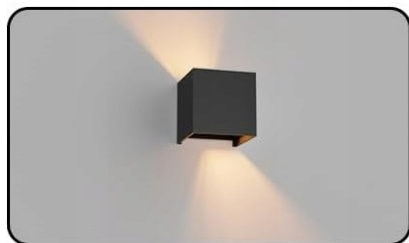

CENA KATOLOGOWA: 419 ZŁ

OSTATNIE ZDJĘCIA POKAZUJĄ STAN FAKTYCZNY TOWARU.

Lampa ścienna Klighten G9 3000K

DANE TECHNICZNE:

- **Marka:** Klighten
- **Kolor:** czarny
- **Materiał:** Aluminium
- **Styl:** Nowoczesny
- **Forma oprawy oświetleniowej:** Kinkiet
- **Rodzaj pokoju:** Pokój dzienny
- **Wymiary produktu:** 10dł. x 10szer. x 10wys. cm
- **Szczególne zastosowania produktu:** Salon
- **Użytkowanie wewnątrz i na zewnątrz:** Wewnątrz pomieszczeń
- **Źródło zasilania:** Zasilanie kablem elektrycznym

INFORMACJA O PRODUKCIE

- Regulowany kąt wiązki: oświetlenie ścienna można regulować. Maksymalny kąt świecenia wynosi 120°. Daje to możliwość tworzenia nieograniczonej ilości światła.
- Wymienne źródło światła: lampa ścienna jest wyposażona w wydajną i energooszczędną żarówkę LED 9 W 3000K 88LED G9. Możesz wymienić nową żarówkę zgodnie z własnymi życzeniami, nie trzeba wymieniać całej lampy ściennej.

- Ochrona IP54: ochrona korpusu lampy to IP54, korpus wykonany jest z wysokiej jakości aluminium, które nie rdzewieje. Doskonała odporność na wodę i może być stosowana wewnątrz lub na zewnątrz budynku.
- Nadaje się do użytku na zewnątrz i wewnątrz - ta wodoodporna lampa ścienna LED może być zainstalowana na zewnątrz budynku, takiego jak park, ogród, galeria itp. Nie tylko rozjaśni Twoją przestrzeń, ale także zapewnia bardziej eleganckie życie.
- Lampa ścienna do wewnątrz/na zewnątrz jest dostarczana ze szczegółową instrukcją instalacji, dzięki czemu można ją łatwo i szybko zainstalować bez skomplikowanych kroków