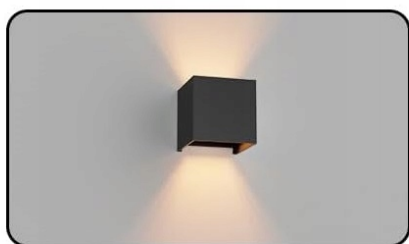

CENA KATOLOGOWA: 419 ZŁ

OSTATNIE ZDJĘCIA POKAZUJĄ STAN FAKTYCZNY TOWARU.

Lampa ścienna Klighten G9 3000K

DANE TECHNICZNE:

- **Marka:** Klighten
- **Kolor:** czarny
- **Materiał:** Aluminium
- **Styl:** Nowoczesny
- **Forma oprawy oświetleniowej:** Kinkiet
- **Rodzaj pokoju:** Pokój dzienny
- **Wymiary produktu:** 10dł. x 10szer. x 10wys. cm
- **Szczególne zastosowania produktu:** Salon
- **Użytkowanie wewnątrz i na zewnątrz:** Wewnątrz pomieszczeń
- **Źródło zasilania:** Zasilanie kablem elektrycznym

INFORMACJA O PRODUKCIE

- Regulowany kąt wiązki: oświetlenie ścienna można regulować. Maksymalny kąt świecenia wynosi 120°. Daje to możliwość tworzenia nieograniczonej ilości światła.
- Wymienne źródło światła: lampa ścienna jest wyposażona w wydajną i energooszczędną żarówkę LED 9 W 3000K 88LED G9. Możesz wymienić nową żarówkę zgodnie z własnymi życzeniami, nie trzeba wymieniać całej lampy ściennej.

- Ochrona IP54: ochrona korpusu lampy to IP54, korpus wykonany jest z wysokiej jakości aluminium, które nie rdzewieje. Doskonała odporność na wodę i może być stosowana wewnątrz lub na zewnątrz budynku.
- Nadaje się do użytku na zewnątrz i wewnątrz - ta wodoodporna lampa ścienna LED może być zainstalowana na zewnątrz budynku, takiego jak park, ogród, galeria itp. Nie tylko rozjaśni Twoją przestrzeń, ale także zapewnia bardziej eleganckie życie.
- Lampa ścienna do wewnątrz/na zewnątrz jest dostarczana ze szczegółową instrukcją instalacji, dzięki czemu można ją łatwo i szybko zainstalować bez skomplikowanych kroków