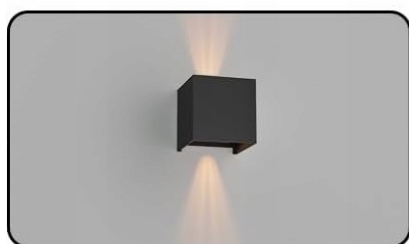

CENA KATOLOGOWA: 419 ZŁ

OSTATNIE ZDJĘCIA POKAZUJĄ STAN FAKTYCZNY TOWARU.

Lampa ścienna Klighten G9 3000K

DANE TECHNICZNE:

- **Marka:** Klighten
- **Kolor:** czarny
- **Materiał:** Aluminium
- **Styl:** Nowoczesny
- **Forma oprawy oświetleniowej:** Kinkiet
- **Rodzaj pokoju:** Pokój dzienny
- **Wymiary produktu:** 10dł. x 10szer. x 10wys. cm
- **Szczególne zastosowania produktu:** Salon
- **Użytkowanie wewnątrz i na zewnątrz:** Wewnątrz pomieszczeń
- **Źródło zasilania:** Zasilanie kablem elektrycznym

INFORMACJA O PRODUKCIE

- Regulowany kąt wiązki: oświetlenie ścienna można regulować. Maksymalny kąt świecenia wynosi 120°. Daje to możliwość tworzenia nieograniczonej ilości światła.
- Wymienne źródło światła: lampa ścienna jest wyposażona w wydajną i energooszczędną żarówkę LED 9 W 3000K 88LED G9. Możesz wymienić nową żarówkę zgodnie z własnymi życzeniami, nie trzeba wymieniać całej lampy ściennej.

- Ochrona IP54: ochrona korpusu lampy to IP54, korpus wykonany jest z wysokiej jakości aluminium, które nie rdzewieje. Doskonała odporność na wodę i może być stosowana wewnątrz lub na zewnątrz budynku.
- Nadaje się do użytku na zewnątrz i wewnątrz - ta wodoodporna lampa ścienna LED może być zainstalowana na zewnątrz budynku, takiego jak park, ogród, galeria itp. Nie tylko rozjaśni Twoją przestrzeń, ale także zapewnia bardziej eleganckie życie.
- Lampa ścienna do wewnątrz/na zewnątrz jest dostarczana ze szczegółową instrukcją instalacji, dzięki czemu można ją łatwo i szybko zainstalować bez skomplikowanych kroków