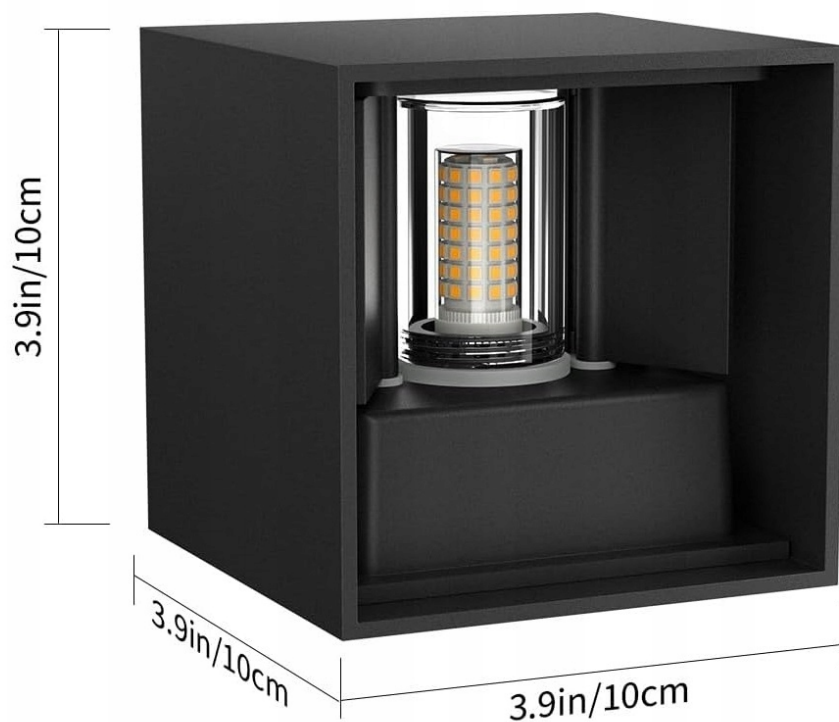

CENA KATOLOGOWA: 419 ZŁ

OSTATNIE ZDJĘCIA POKAZUJĄ STAN FAKTYCZNY TOWARU.

Lampa ścienna Klighten G9 3000K

DANE TECHNICZNE:

- **Marka:** Klighten
- **Kolor:** czarny
- **Materiał:** Aluminium
- **Styl:** Nowoczesny
- **Forma oprawy oświetleniowej:** Kinkiet
- **Rodzaj pokoju:** Pokój dzienny
- **Wymiary produktu:** 10dł. x 10szer. x 10wys. cm
- **Szczególne zastosowania produktu:** Salon
- **Użytkowanie wewnątrz i na zewnątrz:** Wewnątrz pomieszczeń
- **Źródło zasilania:** Zasilanie kablem elektrycznym

INFORMACJA O PRODUKCIE

- Regulowany kąt wiązki: oświetlenie ścienna można regulować. Maksymalny kąt świecenia wynosi 120°. Daje to możliwość tworzenia nieograniczonej ilości światła.
- Wymienne źródło światła: lampa ścienna jest wyposażona w wydajną i energooszczędną żarówkę LED 9 W 3000K 88LED G9. Możesz wymienić nową żarówkę zgodnie z własnymi życzeniami, nie trzeba wymieniać całej lampy ściennej.

- Ochrona IP54: ochrona korpusu lampy to IP54, korpus wykonany jest z wysokiej jakości aluminium, które nie rdzewieje. Doskonała odporność na wodę i może być stosowana wewnątrz lub na zewnątrz budynku.
- Nadaje się do użytku na zewnątrz i wewnątrz - ta wodoodporna lampa ścienna LED może być zainstalowana na zewnątrz budynku, takiego jak park, ogród, galeria itp. Nie tylko rozjaśni Twoją przestrzeń, ale także zapewnia bardziej eleganckie życie.
- Lampa ścienna do wewnątrz/na zewnątrz jest dostarczana ze szczegółową instrukcją instalacji, dzięki czemu można ją łatwo i szybko zainstalować bez skomplikowanych kroków