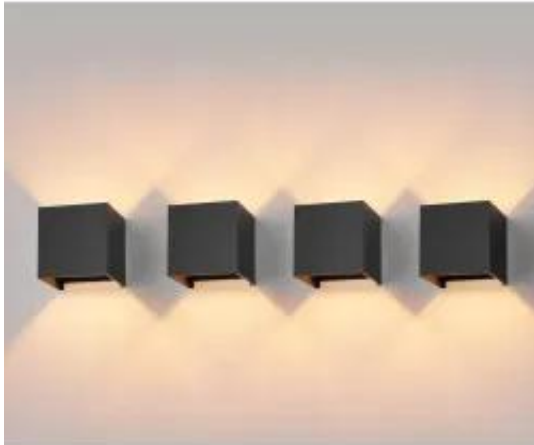

Link do produktu: <https://factory-outlet.pl/lampa-scienna-klighten-gw050-3000k-g9-4szt-opis-p-1433.html>

Lampa ścienna Klighten GW050-3000K G9 4szt OPIS

Cena	169,00 zł
Numer katalogowy	B09B44QP2W-NK
Kod producenta	B09B44QP2W-NK
Kod EAN	5906476034790
Marka	Klighten
Kolor	srebrny
Rodzaj gwintu	zintegrowane źródło LED
Długość/wysokość	10
EAN (GTIN)	5906476034790
Informacje o bezpieczeństwie	CE
Klasa efektywności energetycznej	E
Kolekcja	Lux
Kod producenta	B09B44QP2W-NK

Opis produktu

STAN TOWARU: POWYSTAWOWY, STAN TECHNICZNY I WIZUALNY BARDZO DOBRY, 100% SPRAWNY, PRODUKT POSIADA ŚLADY W POSTACI RYS (ZAZNACZONO NA ZDJĘCIACH PONIŻEJ), W ZESTAWIE BRAKUJE 4xKOŁKOW MONTAŻOWYCH ORAZ 2xKOSTEK ELEKTRYCZNYCH, BRAK INSTRUKCJI OBSŁUGI W JĘZYKU POLSKIM, OPAKOWANIE ORYGINALNE ZE ŚLADAMI MAGAZYNOWANIA.

CENA KATOLOGOWA: 419 ZŁ

OSTATNIE ZDJĘCIA POKAZUJĄ STAN FAKTYCZNY TOWARU.

Lampa ścienna Klighten G9 3000K

DANE TECHNICZNE:

- **Marka:** Klighten
- **Kolor:** czarny
- **Materiał:** Aluminium
- **Styl:** Nowoczesny
- **Forma oprawy oświetleniowej:** Kinkiet
- **Rodzaj pokoju:** Pokój dzienny
- **Wymiary produktu:** 10dł. x 10szer. x 10wys. cm
- **Szczególne zastosowania produktu:** Salon
- **Użytkowanie wewnątrz i na zewnątrz:** Wewnątrz pomieszczeń
- **Źródło zasilania:** Zasilanie kablem elektrycznym

INFORMACJA O PRODUKCIE

- Regulowany kąt wiązki: oświetlenie ścienna można regulować. Maksymalny kąt świecenia wynosi 120°. Daje to możliwość tworzenia nieograniczonej ilości światła.
- Wymienne źródło światła: lampa ścienna jest wyposażona w wydajną i energooszczędną żarówkę LED 9 W 3000K 88LED G9. Możesz wymienić nową żarówkę zgodnie z własnymi życzeniami, nie trzeba wymieniać całej lampy ściennej.