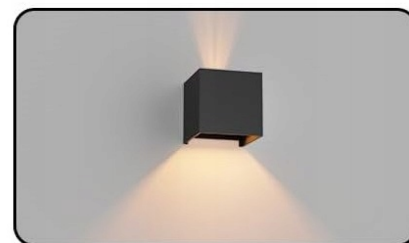

CENA KATOLOGOWA: 419 ZŁ

OSTATNIE ZDJĘCIA POKAZUJĄ STAN FAKTYCZNY TOWARU.

Lampa ścienna Klighten G9 3000K

DANE TECHNICZNE:

- **Marka:** Klighten
- **Kolor:** czarny
- **Materiał:** Aluminium
- **Styl:** Nowoczesny
- **Forma oprawy oświetleniowej:** Kinkiet
- **Rodzaj pokoju:** Pokój dzienny
- **Wymiary produktu:** 10dł. x 10szer. x 10wys. cm
- **Szczególne zastosowania produktu:** Salon
- **Użytkowanie wewnątrz i na zewnątrz:** Wewnątrz pomieszczeń
- **Źródło zasilania:** Zasilanie kablem elektrycznym

INFORMACJA O PRODUKCIE

- Regulowany kąt wiązki: oświetlenie ścienna można regulować. Maksymalny kąt świecenia wynosi 120°. Daje to możliwość tworzenia nieograniczonej ilości światła.
- Wymienne źródło światła: lampa ścienna jest wyposażona w wydajną i energooszczędną żarówkę LED 9 W 3000K 88LED G9. Możesz wymienić nową żarówkę zgodnie z własnymi życzeniami, nie trzeba wymieniać całej lampy ściennej.

- Ochrona IP54: ochrona korpusu lampy to IP54, korpus wykonany jest z wysokiej jakości aluminium, które nie rdzewieje. Doskonała odporność na wodę i może być stosowana wewnątrz lub na zewnątrz budynku.
- Nadaje się do użytku na zewnątrz i wewnątrz - ta wodoodporna lampa ścienna LED może być zainstalowana na zewnątrz budynku, takiego jak park, ogród, galeria itp. Nie tylko rozjaśni Twoją przestrzeń, ale także zapewnia bardziej eleganckie życie.
- Lampa ścienna do wewnątrz/na zewnątrz jest dostarczana ze szczegółową instrukcją instalacji, dzięki czemu można ją łatwo i szybko zainstalować bez skomplikowanych kroków