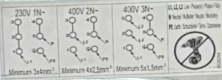

KUCHNIA ELEKTRYCZNA
TYP: 508E2.32EHTA.5cm

MODEL: 58ET2.32HTA.5cm

Net Weight: 75.0 kg
Height: 860 mm
Depth: 600 mm
Width: 595 mm

Power: 2.8 kW
Options: 2.8 kW
Price incl. VAT: 7.400

08225791531222

Amica s.p.a.
ul. Miłobędzka 17
61-060 Wągrowiec
POLSKA