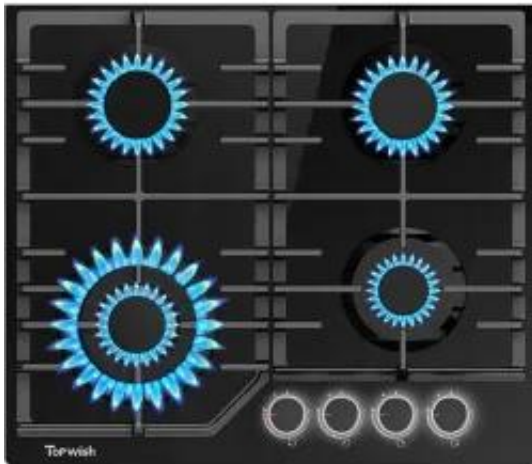

Dane aktualne na dzień: 21-04-2026 17:16

Link do produktu: <https://factory-outlet.pl/kuchenka-gazowa-topwish-termo-3500w-zbite-szklo-p-1277.html>

KUCHENKA GAZOWA TOPWISH TERMO 3500W ZBITE SZKŁO

Cena	199,00 zł
Numer katalogowy	AGS002
Kod producenta	AGS002
Kod EAN	3800217799226
Marka	bez marki
Kolor dominujący	czarny
Wykonanie płyty	szkło
EAN (GTIN)	3800217799226
Model	AGS002
Szerokość produktu	60
Liczba palników	4
Kod producenta	AGS002

PRODUKT OBJĘTY 12 MIESIĘCZNĄ GWR.

CENA KATALOGOWA: 999 zł

OSTATNIE ZDJĘCIA POKAZUJĄ STAN FAKTYCZNY I WYPOSAŻENIE TOWARU.

KUCHENKA GAZOWA PŁYTA ELEKTRYCZNA GRZEWCZA 4 PALNIKOWA TOPWISH TERMO 3500W

Dane techniczne:

Szybko, prosto i skutecznie.

Większa powierzchnia gotowania i większe odstępy między palnikami zapewniają dużo miejsca dla wszystkich rozmiarów patelni i garnków. Smukła i płaska konstrukcja umożliwia łatwe przesuwanie i używanie bardzo dużych garnków bez zakłóceń, zapewniając doskonałą stabilność podczas wszystkich przygód kulinarnych.