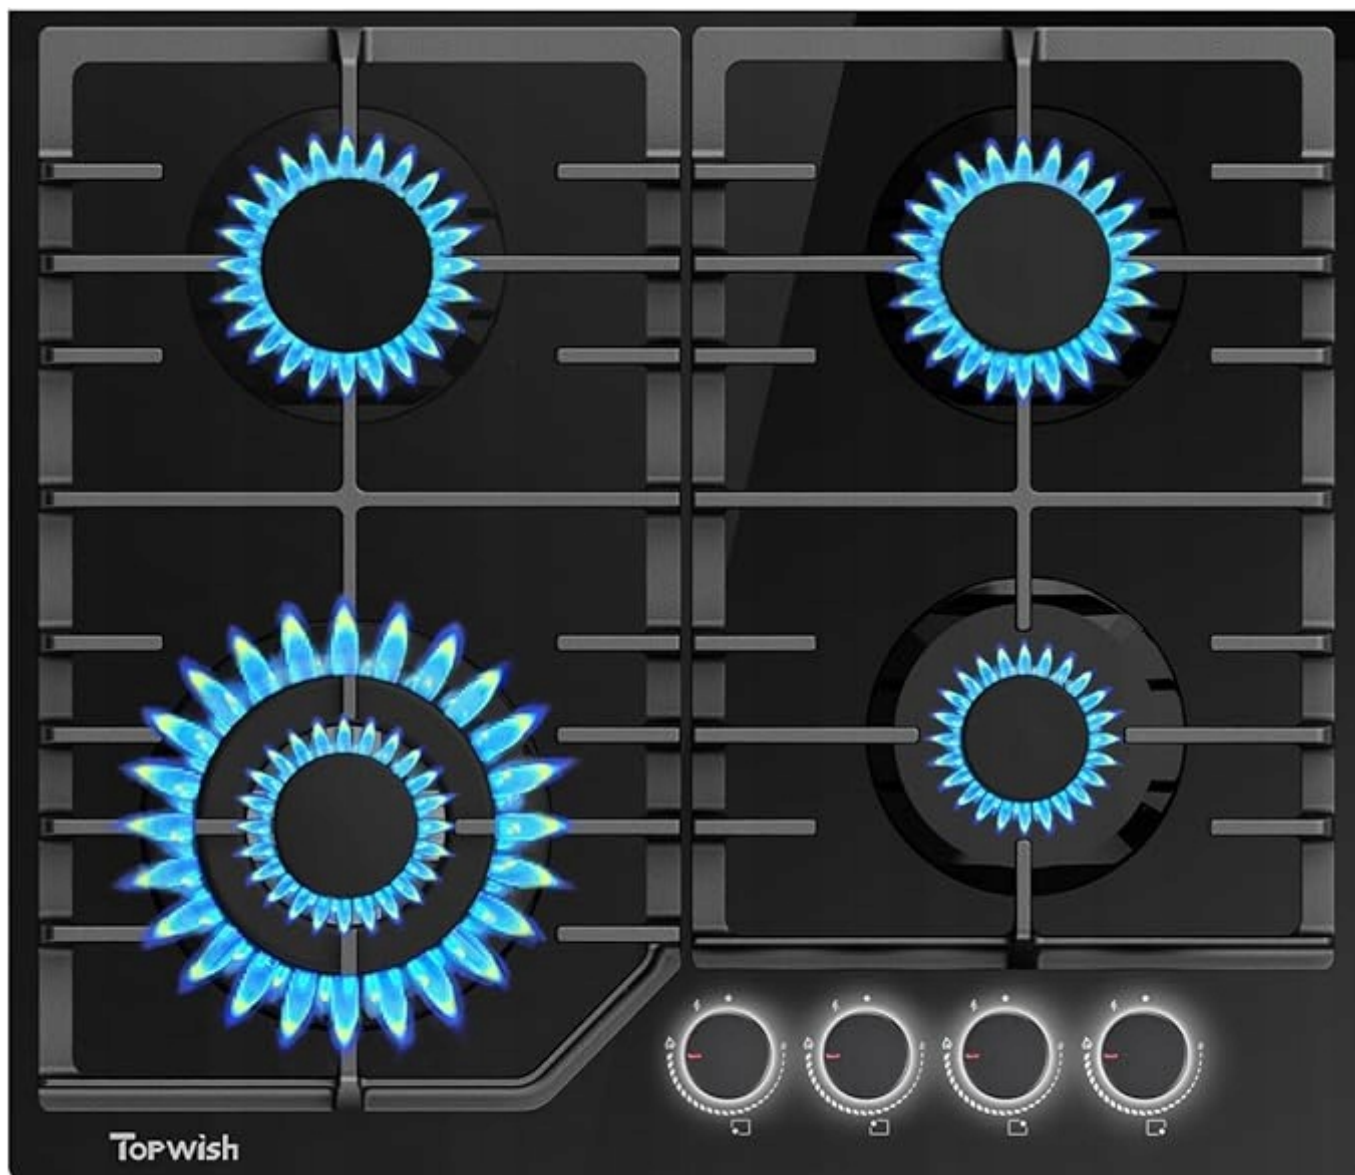

STAN TOWARU : USZKODZONY, BRAK MOŻLIWOŚCI SPRAWDZENIA, POSIADA USZKODZONĄ CAŁĄ SZKLANĄ PŁYTE, ZAŁĄCZONE WYPOSAŻENIE DOKŁADNIE UKAZANE NA REALNYCH ZDJĘCIACH NASZEJ AUKCJI PONIŻEJ, BRAK INSTRUKCJI OBSŁUGI, OPAKOWANIE ZASTĘPCZE.

PRODUKT OBJĘTY 12 MIESIĘCZNĄ GWR.

CENA KATALOGOWA: 999 zł

OSTATNIE ZDJĘCIA POKAZUJĄ STAN FAKTYCZNY I WYPOSAŻENIE TOWARU.

KUCHENKA GAZOWA PŁYTA ELEKTRYCZNA GRZEWCZA 4 PALNIKOWA TOPWISH TERMO 3500W

Dane techniczne:

- Moc całkowita 7900W
- Waga 14.4KG
- Wysokość 13CM

Proste i wygodne

Zapalanie palnika jedną ręką zapewnia dodatkowy komfort i łatwość sterowania kuchenką z płytą gazową. Aby włączyć palnik gazowy, wystarczy nacisnąć pokrętko i obrócić je dożądanego poziomu jedną ręką, podczas gdy druga ręka jest wolna.