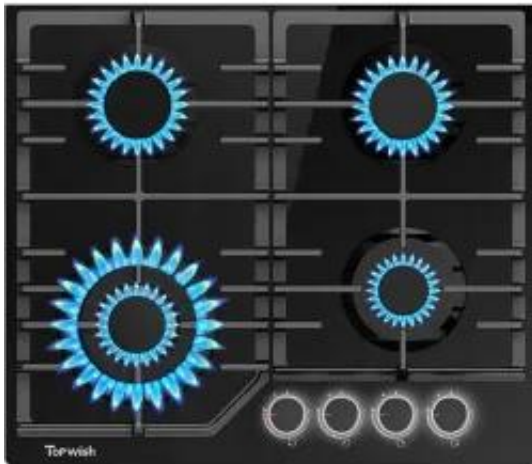

Dane aktualne na dzień: 21-04-2026 17:16

Link do produktu: <https://factory-outlet.pl/kuchenka-gazowa-topwish-termo-3500w-zbite-szklo-p-1276.html>

KUCHENKA GAZOWA TOPWISH TERMO 3500W ZBITE SZKŁO

Cena	199,00 zł
Numer katalogowy	AGS002
Kod producenta	AGS002
Kod EAN	3800217799226
Marka	bez marki
Kolor dominujący	czarny
Wykonanie płyty	szkło
EAN (GTIN)	3800217799226
Model	AGS002
Szerokość produktu	60
Liczba palników	4
Kod producenta	AGS002

PRODUKT OBJĘTY 12 MIESIĘCZNĄ GWR.

CENA KATALOGOWA: 999 zł

OSTATNIE ZDJĘCIA POKAZUJĄ STAN FAKTYCZNY I WYPOSAŻENIE TOWARU.

KUCHENKA GAZOWA PŁYTA ELEKTRYCZNA GRZEWCZA 4 PALNIKOWA TOPWISH TERMO 3500W

Dane techniczne:

Szybko, prosto i skutecznie.

Większa powierzchnia gotowania i większe odstępy między palnikami zapewniają dużo miejsca dla wszystkich rozmiarów patelni i garnków. Smukła i płaska konstrukcja umożliwia łatwe przesuwanie i używanie bardzo dużych garnków bez zakłóceń, zapewniając doskonałą stabilność podczas wszystkich przygód kulinarnych.