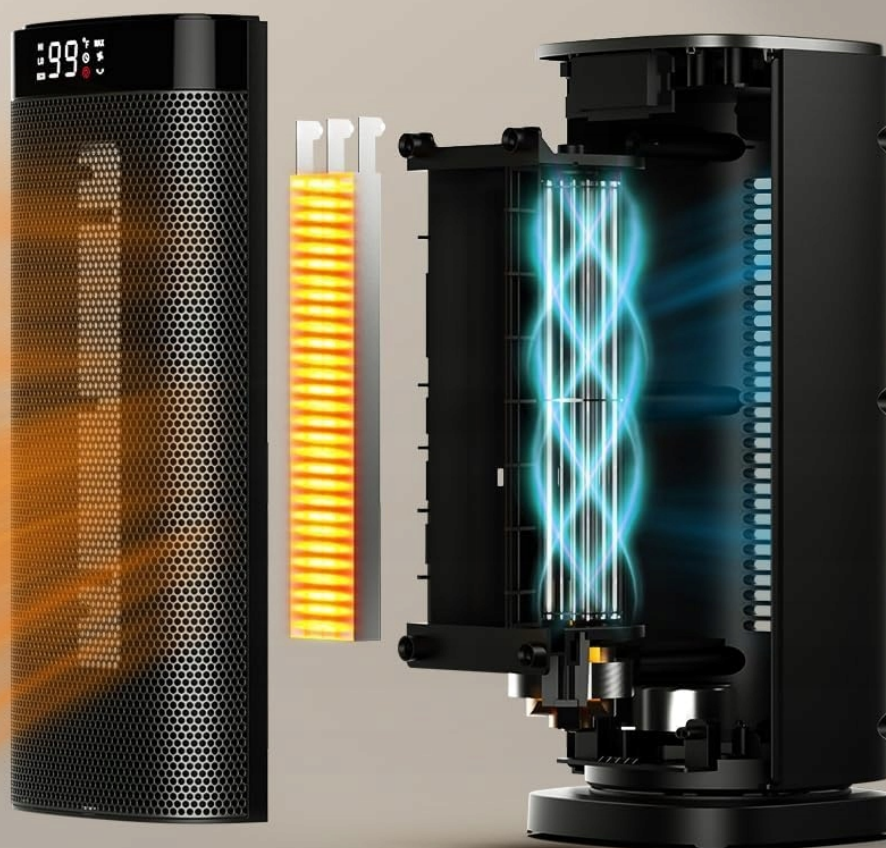

2S PTC Instant Heating

Bring your room back to warmth with 5 Modes

- Gotowy na nieoczekiwane: Skonstruowano ten energooszczędny grzejnik z wieloma funkcjami bezpieczeństwa, takimi jak ochrona przed przegrzaniem, zabezpieczenie przed przewróceniem, ulepszona wtyczka zabezpieczająca, 24-godzinne automatyczne wyłączenie i zabezpieczenie przed dziećmi. Używając tego grzejnika, nie musisz się martwić. Zapewnij sobie maksymalne bezpieczeństwo pod każdym kątem