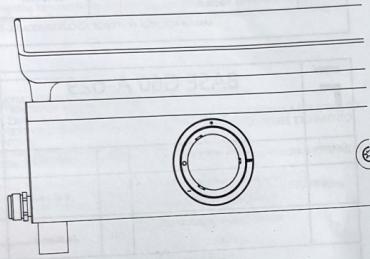

FORGE ADOUR

BASE G A
FR, NL, GR, ES, PT

Consells - Advies - Συμβουλές - Conseils - Conselhos