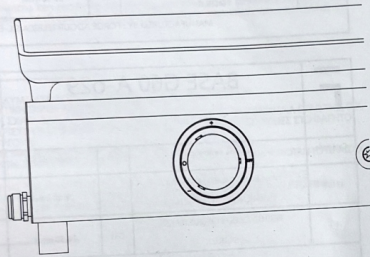

FORGE ADOUR

BASE G A
FR, NL, GR, ES, PT

Conseils - Advies - Συμβουλές - Conseils - Conselhos