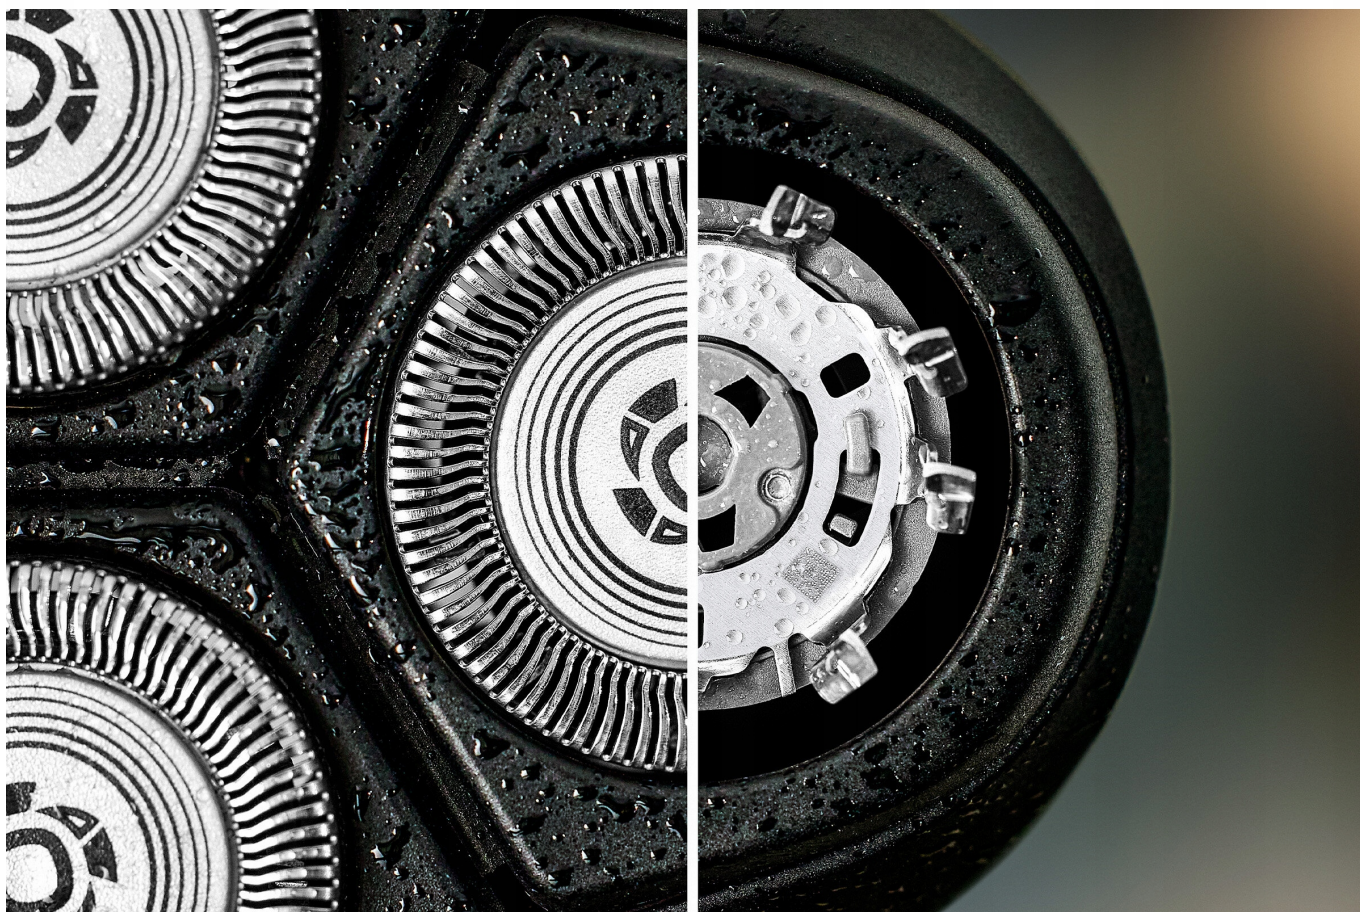

Odkryj golarkę stworzoną dla Twojego komfortu w pielęgnacji skóry i zarostu. Gól na mokro i sucho razem **z najnowszą technologią SkinProtect. Głowice 4D Flex** oraz **27 samoostrzających się ostrzy PowerCut** zapewniają gładkie rezultaty, tak jak lubisz.

Głowice 4D Pivot Flex

Głowice goleni wychylają się w czterech kierunkach, aby zagwarantować równomierne golenie i chronić Twoją skórę przed zacięciami i skaleczeniami.

Ostrza PowerCut

27 samoostrzających się ostrzy ścina każdy włos tuż przy skórze, zapewniając gładkie golenie za każdym razem. Nasze ostrza zachowują jakość porównywalną z pierwszym dniem użytkowania przez dwa lata.

Antykorozyjny system golenia

Ostrza naszej golarki są wykonane z hipoalergicznego stali klasy chirurgicznej, co zapobiega korozji i chroni Twoją skórę przed powstawaniem niedoskonałości.

Wet & Dry

PHILIPS
3000X Series