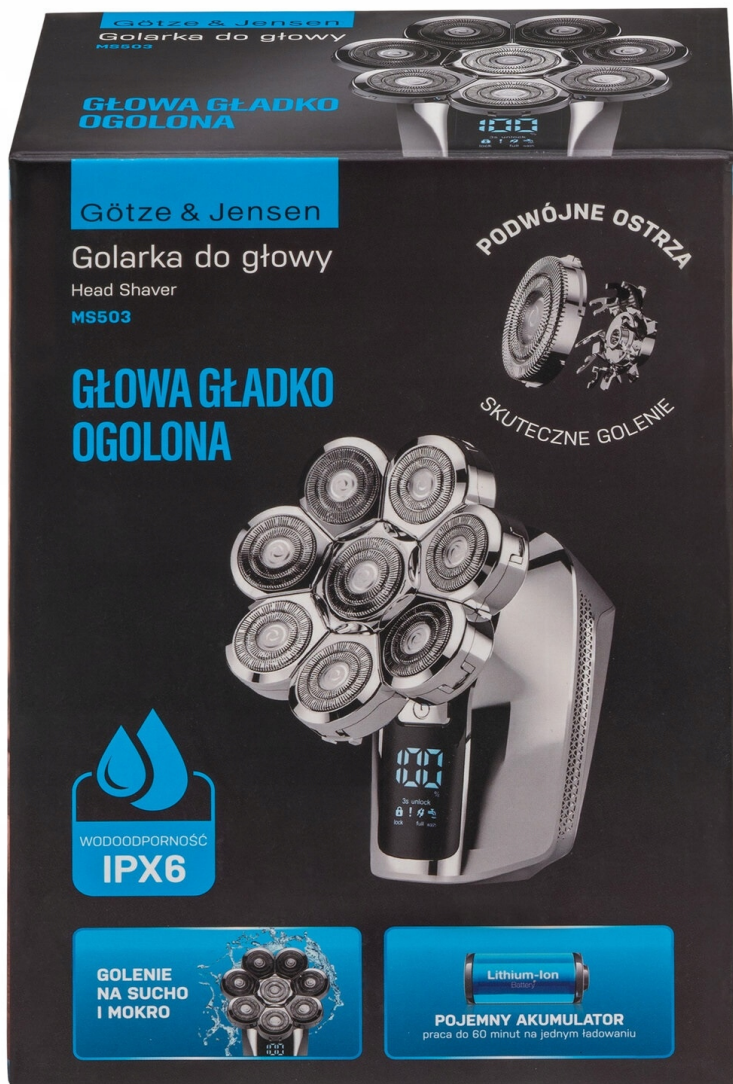

Dane aktualne na dzień: 21-04-2026 04:57

Link do produktu: <https://factory-outlet.pl/golarka-do-glowy-gotze-jensen-ms503-opis-p-1455.html>

Golarka do głowy GOTZE & JENSEN MS503 OPIS!

Cena	119,00 zł
Numer katalogowy	MS503
Kod producenta	MS503
Kod EAN	5904717748413
Marka	Götze & Jensen
Kolor dominujący	srebrny/szary
Typ	głowicowa
Trymer	nie
EAN (GTIN)	5904717748413
Model	MS503
Zasilanie	sieciowo-akumulatorowe
Możliwość mycia pod wodą	tak
Użytkowanie	na mokro i sucho
Kod producenta	MS503

PRODUKT OBJĘTY 12 MIESIĘCZNĄ GWR.

CENA KATALOGOWA: 219 ZŁ

OSTATNIE ZDJĘCIA POKAZUJĄ STAN FAKTYCZNY I WYPOSAŻENIE TOWARU.

Golarka do głowy GÖTZE & JENSEN MS503

- **Ruchome głowice:** Tak
- **System golący:** Głowica
- **Trymer:** Nie
- **Funkcje:** Ruchome głowice, Możliwość mycia pod wodą
- **Czas ładowania [min]:** 120
- **Czas pracy bezprzewodowej [min]:** 60
- **Konstrukcja:** Wymienne głowice, Wyświetlacz

Szybko i bez podrażnień

Golarka **GÖTZE & JENSEN MS503** to rozwiązanie dla każdego, komu zależy na gładko ogolonej głowie i twarzy. Została wyposażona w **8 obrotowych głowic tnących 360°**, które pokrywają jednocześnie duży obszar, w ten sposób sprawiając, że **golenie zajmuje niewiele czasu**. Elastyczne dopasowanie głowic sprawia, że nacisk na skórę jest równomierny, co **minimalizuje ryzyko podrażnień i dyskomfortu**.

Bez irytujących kabli

Możesz zapomnieć o niewygodnych, płączących się kablach. Golarka **GÖTZE & JENSEN MS503** ma wbudowany **akumulator litowo-polimerowy** o pojemności **600mAh**, który zapewni Ci pełną swobodę ruchów podczas golenia. Wystarczy zaledwie około **2 godziny ładowania**, by cieszyć się maksymalnie **60 minutami ciągłej pracy**, co swobodnie wystarczy nawet na **kilka sesji golenia**.