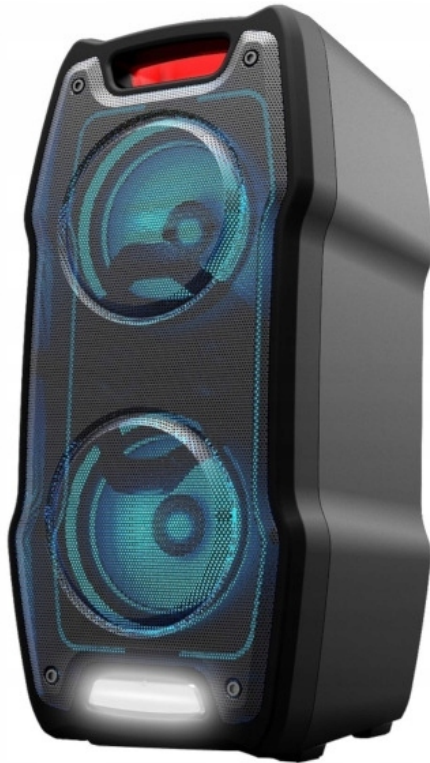

Link do produktu: <https://factory-outlet.pl/glosnik-przenosny-sharp-ps-929-czarny-180-w-p-1087.html>

Głośnik przenośny Sharp PS-929 czarny 180 W

Cena	399,00 zł
Numer katalogowy	PS-929
Kod producenta	PS-929
Kod EAN	4974019143262
Marka	Sharp
Funkcje	funkcja karaoke
Wysokość produktu	55
Waga produktu	6700
Cechy dodatkowe	Odtwarzane formaty plików: MP3
Informacje o bezpieczeństwie	CE
Moc	180
Kolor	czarny
Czas pracy	13
EAN (GTIN)	4974019143262
Model	PS-929
Szerokość produktu	26
Głębokość produktu	27.2
Waga produktu z opakowaniem jednostkowym	9.21
Załączone wyposażenie	Kabel zasilający
Zasilanie	akumulatorowo-sieciowe
Komunikacja	Bluetooth
Złącza	jack 6,3 mm
Kod producenta	PS-929

Opis produktu

STAN TOWARU: UŻYWANY, DOKŁADNIE SPRAWDZONY PRZEZ AUTORYZOWANY SERWIS, 100% SPRAWNY, STAN TECHNICZNY I WIZUALNY DOBRY, PRODUKT POSIADA LEKKIE RYSY (widoczne na real zdjęciach), ZESTAW POSIADA GŁOŚNIK, MIKROFON ORAZ KABEL ZASILAJĄCY, DOKŁADNY STAN TOWARU ORAZ JEGO WYPOSAŻENIE ZOSTAŁ UKAZANY NA REALNYCH ZDJĘCIACH NASZEJ AUKCJI, BRAK INSTRUKCJI OBSŁUGI, OPAKOWANIE ORYGINALNE ZE ŚLADAMI MAGAZYNOWANIA.

CENA KATALOGOWA: 579 zł

OSTATNIE ZDJĘCIA POKAZUJĄ STAN FAKTYCZNY TOWARU

Głośnik przenośny Sharp PS-929 czarny 180 W

Dane techniczne:

- **Kolor:** obudowa - czarny , kolumny - czarny
- **Wymiary zestawu (szer. x wys. x głęb.):** 260 x 554 x 268 mm
- **Waga:** 6,7 kg
- **Zasilanie:** 110 - 240 V 50/60 Hz, wbudowany akumulator