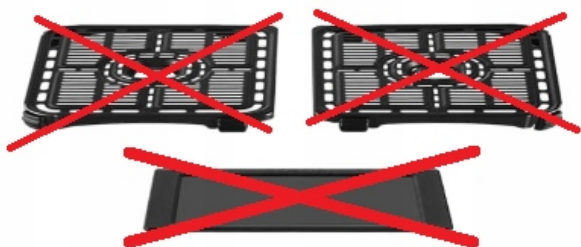

Rozmiar rodzinny 10 l, 8 porcji

Airfryer o bardzo dużej pojemności 10 litrów jest idealny dla całej rodziny

Podwójny kosz do zrównoważonych posiłków - separator dzieli dużą pojemność 10 litrów na dwie 5-litrowe frytkownice na gorące powietrze. Dzięki temu możesz przygotować dania główne i dodatki, takie jak ziemniaki i warzywa w jednym urządzeniu, a tym samym tworzyć i cieszyć się zrównoważonymi pod względem odżywczym posiłkami dla Twojej rodziny

Równomierne gotowanie, chrupiące rezultaty

Dzięki 4 górnym i dolnym elementom grzewczym technologia Dual Blaze zapewnia równomierne podgrzewanie po obu stronach i prowadzi do chrupiących i smacznych rezultatów