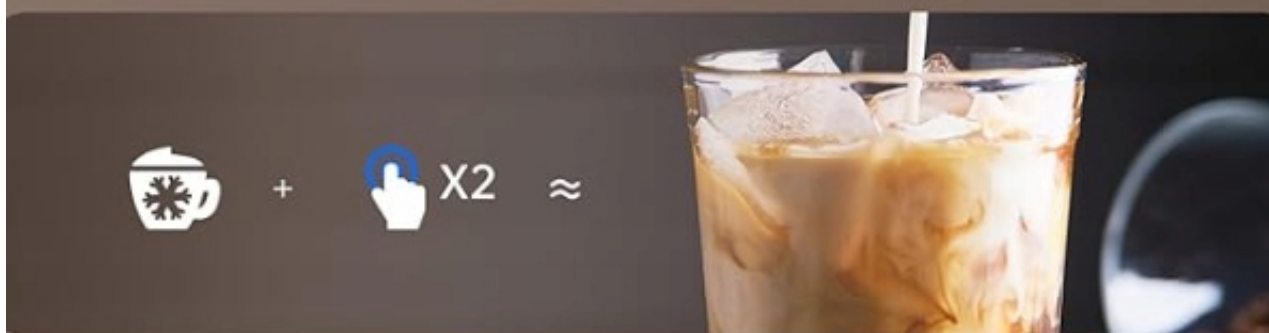

# One Button 4 Modes

Cold  
milk foam

Hot milk

Hot airy  
milk foam

Hot dense  
milk foam

- Konstrukcja latte - wprowadziliśmy konstrukcję odpływową bez kapania, która umożliwi łatwe nalewanie pianki mlecznej i pozwala uniknąć zakłopotania się przelewania się piany mlecznej. Niezależnie od tego, czy jesteś nowym baristą, czy doświadczonym profesjonalistą, nasz spieniacz do mleka pomoże Ci stworzyć cieńsze, ostrzejsze sztuki latte.
- Funkcja 4 w 1 - jeden przycisk uruchamia cztery funkcje, każdy przycisk odpowiada innemu kolorowi - "czerwony" dla ciepłej, gęstej pianki mlecznej, "niebieski" do zimnej pianki mlecznej, "fioletowy" dla gorącego mleka i "zielony" dla ciepłej, przewiewnej pianki mlecznej. Dzięki temu można przygotować cappuccino, macchiatos, latte itd.