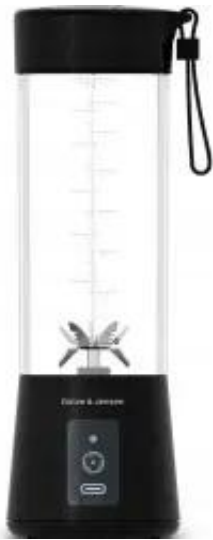

Link do produktu: <https://factory-outlet.pl/blender-personalny-gtze-jensen-pb940k-czarny-bezprzewodowy-opis-p-296.html>

Blender personalny GÖTZE & JENSEN PB940K Czarny Bezprzewodowy OPIS!

Cena	129,00 zł
Numer katalogowy	PB940K
Kod producenta	PB940K
Kod EAN	5904717744002
Kolor dominujący	czarny
Pojemność kielicha	0.4
Funkcje	mieszanie
Liczba poziomów prędkości	1
EAN (GTIN)	5904717744002
Marka	Götze & Jensen
Model	PB940K
Moc nominalna	150
Rodzaj regulacji obrotów	brak
Materiał wykonania kielicha	tworzywo sztuczne
Kod producenta	PB940K

Opis produktu

STAN TOWARU: POWYSTAWOWY, DOKŁADNIE SPRAWDZONY PRZEZ AUTORYZOWANY SERWIS, 100% SPRAWNY, STAN TECHNICZNY I WIZUALNY BARDZO DOBRY, W ZESTAWIE BRAKUJE KABLA ZASILAJĄCEGO TYPU C ORAZ INSTRUKCJI OBSŁUGI, DOKŁADNY STAN TOWARU ORAZ JEGO WYPOSAŻENIE ZOSTAŁ UKAZANY NA REALNYCH ZDJĘCIACH, OPAKOWANIE ORYGINALNE ZE ŚLADAMI MAGAZYNOWANIA.

PRODUKT OBJĘTY 12 MIESIĘCZNĄ GWR.

CENA KATALOGOWA: 169 zł

Blender personalny GÖTZE & JENSEN PB940K Czarny Bezprzewodowy

Bezprzewodowyzegły techniczne:

- **Moc maksymalna [W]:** 150
- **Pojemność całkowita kielicha [l]:** 0.4
- **Wykonanie kielicha:** Tworzywo sztuczne
- **Liczba prędkości:** 1
- **Funkcje dodatkowe:** Brak
- **Funkcje:** Kielich z miarką, Butelka sportowa, Blender do smoothie, Możliwość mycia w zmywarce, System zabezpieczający przed przypadkowym uruchomieniem

Miksuj, co chcesz

Blender personalny **GÖTZE & JENSEN PB940** umożliwi Ci zblendowanie wszystkiego, na co masz ochotę - **warzywa, owoce, orzechy, lód czy odżywki**. Został wyposażony w silnik o mocy **150 W** oraz **ostrza ze stali nierdzewnej**, które poruszają się z prędkością do **18 000 obr./min**. Takie połączenie sprostą każdemu codziennemu zadaniu. Blender dostępny jest w 5 kolorach, wśród których na pewno znajdziesz taki, który najlepiej do Ciebie pasuje.