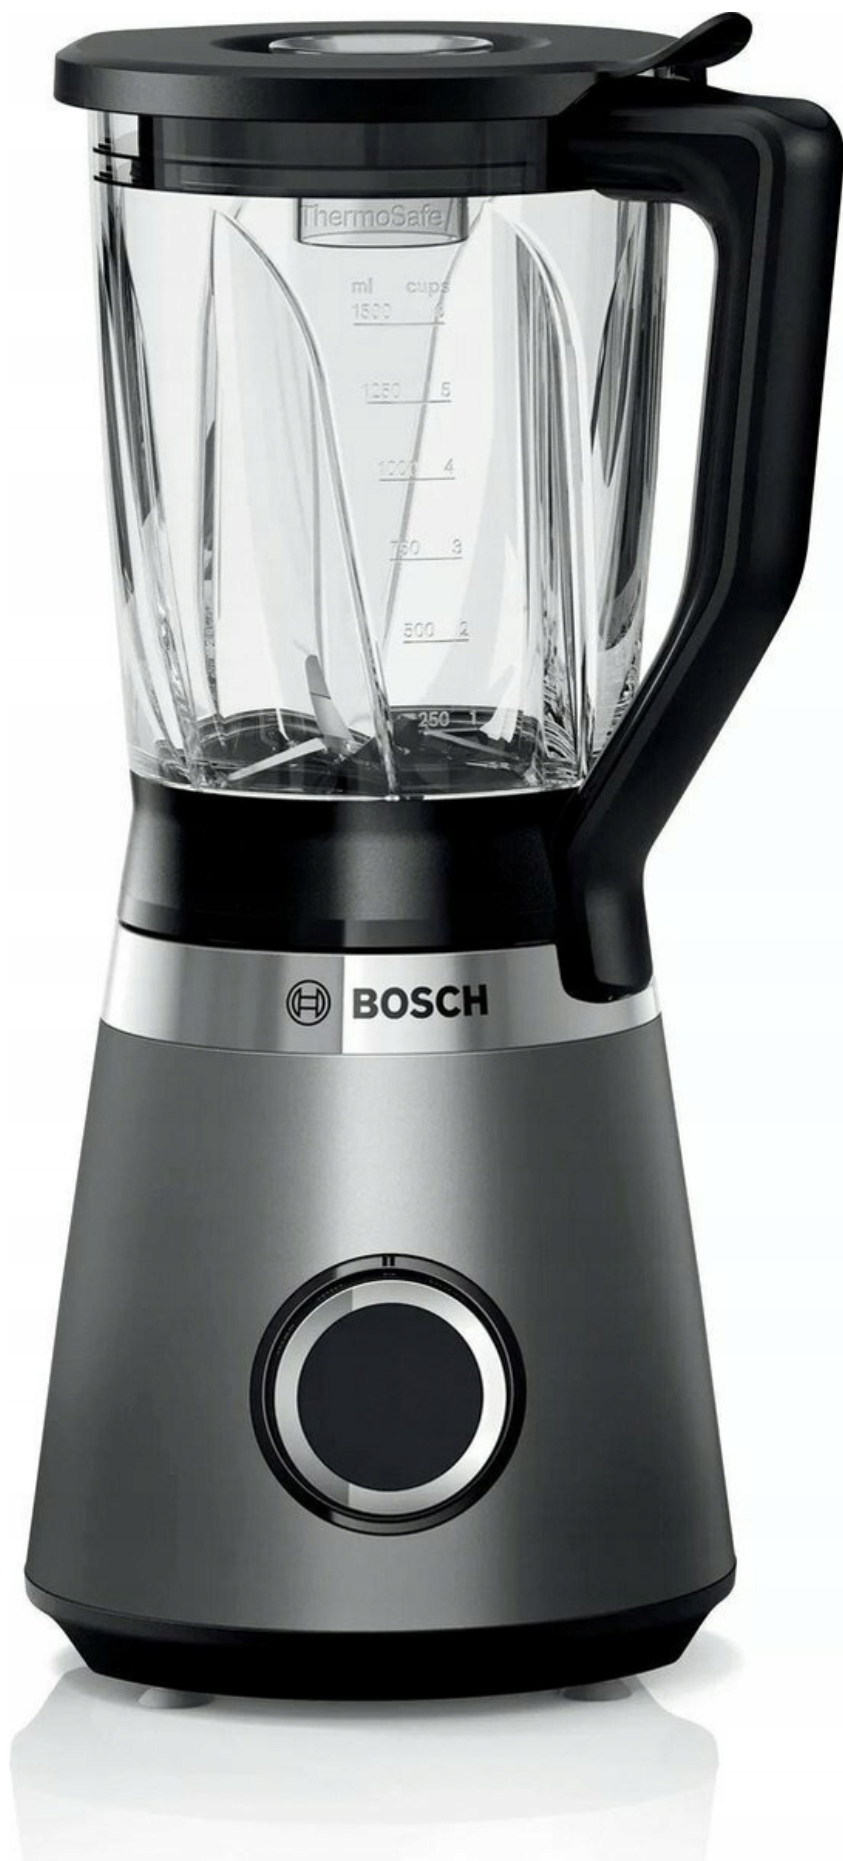

Link do produktu: <https://factory-outlet.pl/blender-kielichowy-bosch-vita-power-mmb6172s-p-429.html>

Blender kielichowy BOSCH Vita Power MMB6172S

Cena	289,00 zł
Numer katalogowy	MMB6172S
Kod producenta	MMB6172S
Kod EAN	4242005215980
Marka	Bosch
Kolor dominujący	bezbarwny
Pojemność kielicha	2
Funkcje	blendowanie w próżni
Wysokość produktu	195
Waga produktu	3.93
Materiał wykonania kielicha	szkło
Tryby pracy	pulsacyjny
Bezpieczeństwo	nóżki antypoślizgowe
EAN (GTIN)	4242005215980
Załączone wyposażenie	kielich
Informacje o bezpieczeństwie	CE
Model	MMB6172S
Moc nominalna	1200
Rodzaj regulacji obrotów	skokowa
Szerokość produktu	41
Głębokość produktu	23
Waga produktu z opakowaniem jednostkowym	4.5
Liczba poziomów prędkości	2
Blender personalny	nie
Cechy dodatkowe	Schówek na przewód sieciowy
Kod producenta	MMB6172S

PRODUKT OBIĘTY 12 MIESIĘCZNĄ GWR.

CENA KATALOGOWA : 399zł

OSTATNIE ZDJĘCIA POKAZUJĄ STAN FAKTYCZNY I WYPOSAŻENIE TOWARU.

Blender kielichowy BOSCH Vita Power MMB6172S

DANE TECHNICZNE:

- **Moc maksymalna [W]:** 1200
- **Pojemność całkowita kielicha [l]:** 2
- **Wykonanie kielicha:** Szkło
- **Liczba prędkości:** 2
- **Funkcje dodatkowe:** Kruszenie lodu
- **Funkcje:** Kielich z miarką, Tryb pulsacyjny, Blender do smoothie, Blender wysokoobrotowy, Możliwość mycia w zmywarce, System zabezpieczający przed przypadkowym uruchomieniem

Blender VitaPower Serie | 4 - wysoka wydajność i intuicyjna obsługa

Przygotowywanie pysznych, świeżych i zdrowych smoothie jest teraz łatwiejsze niż kiedykolwiek. Wyjątkowo mocny i wydajny **blender VitaPower Serie | 4** poradzi sobie zarówno ze świeżymi, jak i mrożonymi składnikami i zamieni je w pyszne kremowe smoothie czy zupy za naciśnięciem jednego przycisku. Unikalna konstrukcja kielicha gwarantuje łatwe czyszczenie po każdym użyciu. Wysokiej jakości materiały gwarantują perfekcyjne działanie przez bardzo długi czas.